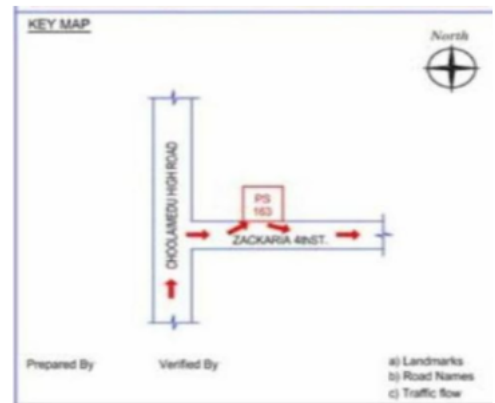

Cad View

Key MAP View