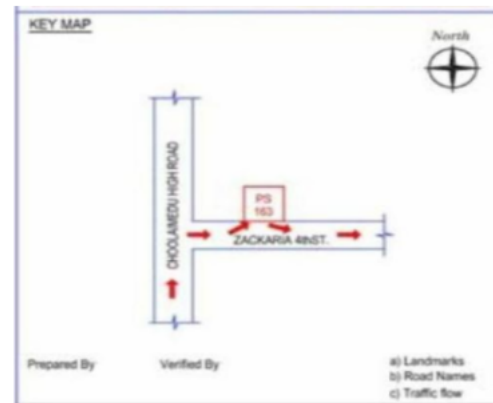

Cad View

Key MAP View