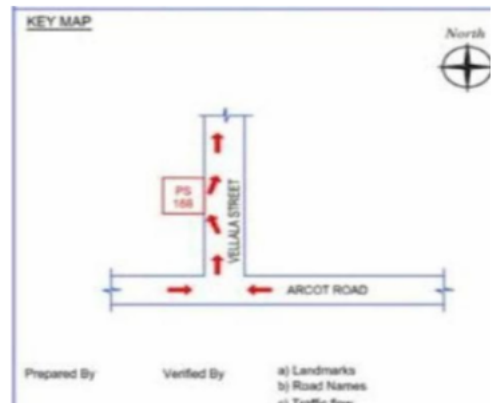

Cad View

Key MAP View