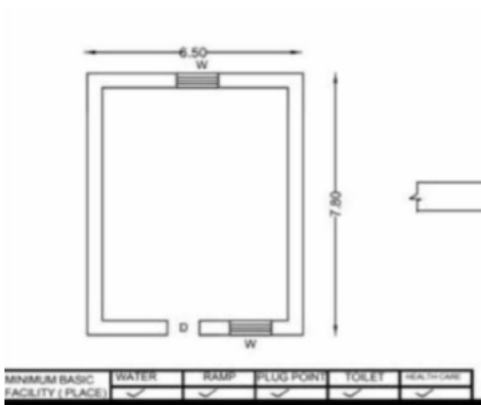

Google Map View

Polling Station Building Front View

Polling Station Front View

Cad View

Key MAP View

1 பெயர் : செல்வராஜ் தந்தை பெயர் : கருப்பையா வீட்டு எண் : 1 வயது : 73 பாலினம் : ஆண் Photo is available	LMG1534544	2 பெயர் : பரமசிவம் தந்தை பெயர் : தொப்புளா கவுண்டர் வீட்டு எண் : 1 வயது : 64 பாலினம் : ஆண் Photo is available	URT0835728	3 பெயர் : தேவகி கணவர் பெயர் : பழனி வீட்டு எண் : 1 வயது : 63 பாலினம் : பெண் Photo is available	LMG2424273
4 பெயர் : ராம்திலக்குமார் தந்தை பெயர் : ராஜாபாதர் வீட்டு எண் : 1 வயது : 59 பாலினம் : ஆண் Photo is available	LMG2676609	5 பெயர் : ஜானகி கணவர் பெயர் : ராம்திலக்குமார் வீட்டு எண் : 1 வயது : 55 பாலினம் : பெண் Photo is available	URT1771278	6 பெயர் : விஜயகுமார் தந்தை பெயர் : கிருஷ்ணன் வீட்டு எண் : 1 வயது : 55 பாலினம் : ஆண் Photo is available	URT0735837
7 பெயர் : குமாரி கணவர் பெயர் : விஜயகுமார் வீட்டு எண் : 1 வயது : 50 பாலினம் : பெண் Photo is available	URT0735795	8 பெயர் : ராஜேந்திரன் தந்தை பெயர் : தம்பி துரை வீட்டு எண் : 1 வயது : 49 பாலினம் : ஆண் Photo is available	URT1441666	9 பெயர் : இரமேஷ் தந்தை பெயர் : ராமலிங்கம் வீட்டு எண் : 1 வயது : 47 பாலினம் : ஆண் Photo is available	URT0472522
10 பெயர் : ராஜா தந்தை பெயர் : வீரபாண்டியன் வீட்டு எண் : 1 வயது : 44 பாலினம் : பெண் Photo is available	URT1348325	11 பெயர் : வேலு தந்தை பெயர் : வீரபாண்டியன் வீட்டு எண் : 1 வயது : 42 பாலினம் : ஆண் Photo is available	LMG2439594	12 பெயர் : ராஜா தந்தை பெயர் : பரமசிவம் வீட்டு எண் : 1 வயது : 40 பாலினம் : ஆண் Photo is available	URT0835736
13 பெயர் : லக்ஷ்மி பிரியா கணவர் பெயர் : ராஜேந்திரன் வீட்டு எண் : 1 வயது : 39 பாலினம் : பெண் Photo is available	URT1441658	14 பெயர் : கண்ணன் தந்தை பெயர் : பரமசிவம் வீட்டு எண் : 1 வயது : 38 பாலினம் : ஆண் Photo is available	URT0472282	15 பெயர் : செல்வநாயகி கணவர் பெயர் : இரமேஷ் வீட்டு எண் : 1 வயது : 36 பாலினம் : பெண் Photo is available	URT0472530
16 பெயர் : பொன்னியம்மாள் கணவர் பெயர் : ராஜா வீட்டு எண் : 1 வயது : 33 பாலினம் : பெண் Photo is available	URT1981935	17 பெயர் : லட்சுமி கணவர் பெயர் : கண்ணன் வீட்டு எண் : 1 வயது : 32 பாலினம் : பெண் Photo is available	URT1320522	18 பெயர் : ராஜேஸ்வரி கணவர் பெயர் : ராஜா வீட்டு எண் : 1 வயது : 32 பாலினம் : பெண் Photo is available	URT0967976
# 19 பெயர் : பத்மாவதி கணவர் பெயர் : செளந்தர் ராஜ் வீட்டு எண் : 1 வயது : 32 பாலினம் : பெண் Photo is available	URT0968040	20 பெயர் : சதீஷ்குமார் தந்தை பெயர் : விஜயா வீட்டு எண் : 1 வயது : 30 பாலினம் : ஆண் Photo is available	URT0968222	21 பெயர் : சிரஞ்சீவீ தந்தை பெயர் : நாகபெருமால் வீட்டு எண் : 1 வயது : 23 பாலினம் : ஆண் Photo is available	URT1884220
22 பெயர் : பாலவிக்கனேஷ் தந்தை பெயர் : லக்ஷ்மண திலக் குமார் வீட்டு எண் : 1 வயது : 23 பாலினம் : ஆண் Photo is available	URT1973213	23 பெயர் : முருகன் தந்தை பெயர் : சேகர் வீட்டு எண் : 01 வயது : 19 பாலினம் : ஆண் Photo is available	URT2098697	24 பெயர் : லட்சுமண திலக்குமார் தந்தை பெயர் : ராஜபாதர் வீட்டு எண் : 1-1 வயது : 60 பாலினம் : ஆண் Photo is available	URT0472811
25 பெயர் : தேவிகா கணவர் பெயர் : லட்சுமண திலக்குமார் வீட்டு எண் : 1-1 வயது : 52 பாலினம் : பெண் Photo is available	URT1771294	26 பெயர் : கவிதாசெ தாயின் பெயர் : நீலா வீட்டு எண் : 1/3 வயது : 26 பாலினம் : பெண் Photo is available	URT2018281	27 பெயர் : விஜய் ர தந்தை பெயர் : ரவி ப வீட்டு எண் : 1/ஓல்ட்-2 வயது : 20 பாலினம் : ஆண் Photo is available	URT2144491
28 பெயர் : நிகிலாதேவி கணவர் பெயர் : ஷண்முகசுந்தரம் வீட்டு எண் : 2 வயது : 89 பாலினம் : பெண் Photo is available	URT1771302	29 பெயர் : சந்திரவேலா கணவர் பெயர் : ரகுதாமன் வீட்டு எண் : 2 வயது : 79 பாலினம் : பெண் Photo is available	URT1771310	30 பெயர் : ஜெயலட்சுமி கணவர் பெயர் : பாலவில்வநாதன் வீட்டு எண் : 2 வயது : 75 பாலினம் : பெண் Photo is available	LMG2419851