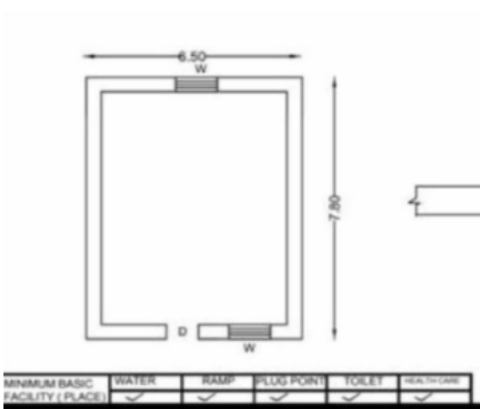

வாக்காளர் பதிவு அலுவலரின்
கையொப்பம்

Nazri Naksha

Google Map View

Polling Station Building Front View

Polling Station Front View

Cad View

Key MAP View

| | | | | | |
|--|------------|--|------------|--|------------|
| 1 பெயர் : சித்திரிலானா தந்தை பெயர்: பஷீர் அஹமது வீட்டு எண் : 1 வயது : 31 பாலினம் : ஆண் Photo is available | URT0836478 | 2 பெயர் : பசீர்அகமது தந்தை பெயர்: சல்தன்அப்துல்காதர் வீட்டு எண் : 1-3 வயது : 68 பாலினம் : ஆண் Photo is available | LMG2446359 | 3 பெயர் : ஷாமிலா கணவர் பெயர்: அகமது வீட்டு எண் : 1-3 வயது : 63 பாலினம் : பெண் Photo is available | LMG2444198 |
| 4 பெயர் : மர்சுக்கா கணவர் பெயர்: அகமதுதக்லான் வீட்டு எண் : 1-3 வயது : 62 பாலினம் : பெண் Photo is available | LMG4273355 | 5 பெயர் : ஷக்கியத்துதாக்கிரா தந்தை பெயர்: ஷேகுஅபுக்கர்சாகிப் வீட்டு எண் : 1-3 வயது : 61 பாலினம் : பெண் Photo is available | LMG2445294 | 6 பெயர் : சையதுஉஷேன்சப்ஃப்வான் தந்தை பெயர்: அகமதுதக்லான் வீட்டு எண் : 1-3 வயது : 40 பாலினம் : ஆண் Photo is available | LMG4273496 |
| 7 பெயர் : முகமதுஷகிக் தந்தை பெயர்: அகமது வீட்டு எண் : 1-3 வயது : 40 பாலினம் : ஆண் Photo is available | LMG2439867 | 8 பெயர் : பார்த்திமாஃபியாசா தந்தை பெயர்: அகமதுதக்லான் வீட்டு எண் : 1-3 வயது : 39 பாலினம் : பெண் Photo is available | LMG4273710 | 9 பெயர் : அகமதுஅப்துல்காதர்அல்பாஃன் தந்தை பெயர்: பசீர்அகமது வீட்டு எண் : 1-3 வயது : 39 பாலினம் : ஆண் Photo is available | LMG2439875 |
| 10 பெயர் : அஹமதுதஹலான் தந்தை பெயர்: சேகு அபுக்கர் வீட்டு எண் : 1-19A வயது : 66 பாலினம் : ஆண் Photo is available | LMG4498077 | 11 பெயர் : அபுக்கர் சிப்லி தந்தை பெயர்: அகமது ஜெலான் வீட்டு எண் : 1-19A வயது : 30 பாலினம் : ஆண் Photo is available | URT1135532 | 12 பெயர் : சரளா கணவர் பெயர்: ரமோஷ் வீட்டு எண் : 3 வயது : 37 பாலினம் : பெண் Photo is available | URT1068063 |
| 13 பெயர் : நிகித ஸ் தந்தை பெயர்: சுரேஷ் ஜே வீட்டு எண் : 3/7,ஏ-2,கல்பத்ரு அபார்ட்மேட்ஸ் வயது : 20 பாலினம் : பெண் Photo is available | URT2078350 | 14 பெயர் : வெங்கடசுப்ரமணியம் தந்தை பெயர்: சந்தானராமன் வீட்டு எண் : 3A வயது : 77 பாலினம் : ஆண் Photo is available | URT1187038 | 15 பெயர் : சியாமளா கணவர் பெயர்: வெங்கடசுப்ரமணியம் வீட்டு எண் : 3A வயது : 68 பாலினம் : பெண் Photo is available | URT1187020 |
| 16 பெயர் : ரேவதி பூவேந்திரநாத் கணவர் பெயர்: பெருமாள் வீட்டு எண் : 4-18 வயது : 66 பாலினம் : பெண் Photo is available | URT1417161 | 17 பெயர் : ஜெயந்தி கணவர் பெயர்: ரவி வீட்டு எண் : 4-18 வயது : 66 பாலினம் : பெண் Photo is available | URT1536184 | 18 பெயர் : பிரசாந்த் தந்தை பெயர்: பூபேந்திரநாத் வீட்டு எண் : 4-18 வயது : 39 பாலினம் : ஆண் Photo is available | URT1396373 |
| 19 பெயர் : கோபிநாத் தந்தை பெயர்: குமாரசாமி வீட்டு எண் : 4F3 வயது : 72 பாலினம் : ஆண் Photo is available | LMG3821949 | 20 பெயர் : மஞ்சளா தந்தை பெயர்: கோபிநாத் வீட்டு எண் : 4-F3 வயது : 38 பாலினம் : பெண் Photo is available | LMG4595922 | 21 பெயர் : நாராயணன் தந்தை பெயர்: கோபாலகிருஷ்ணன் வீட்டு எண் : 4-F-3 வயது : 76 பாலினம் : ஆண் Photo is available | LMG2440360 |
| 22 பெயர் : மணிமாலா கணவர் பெயர்: கோபிநாத் வீட்டு எண் : 4-F-3 வயது : 65 பாலினம் : பெண் Photo is available | LMG2445195 | 23 பெயர் : தாமோதரன் தந்தை பெயர்: கோபிநாத் வீட்டு எண் : 4-F-3 வயது : 41 பாலினம் : ஆண் Photo is available | LMG2445203 | 24 பெயர் : சந்தானம் தந்தை பெயர்: விஸ்வநாதன் வீட்டு எண் : 5 வயது : 68 பாலினம் : ஆண் Photo is available | LMG4753604 |
| 25 பெயர் : கமலாம்பாள் கணவர் பெயர்: சந்தானம் வீட்டு எண் : 5 வயது : 65 பாலினம் : பெண் Photo is available | URT1774553 | 26 பெயர் : ரஞ்சனி தந்தை பெயர்: சந்தானம் வீட்டு எண் : 5 வயது : 37 பாலினம் : பெண் Photo is available | LMG4753596 | 27 பெயர் : பரத் தந்தை பெயர்: தங்கராஜ் வீட்டு எண் : 5 வயது : 33 பாலினம் : ஆண் Photo is available | URT0968966 |
| 28 பெயர் : தரணிதரன் தந்தை பெயர்: தங்கராஜ் வீட்டு எண் : 5-1 வயது : 35 பாலினம் : ஆண் Photo is available | URT1396381 | 29 பெயர் : ஜீவா தந்தை பெயர்: ஆனந்த் வீட்டு எண் : 5/12 வயது : 43 பாலினம் : ஆண் Photo is available | URT1836956 | 30 பெயர் : சாவித்திரி கணவர் பெயர்: இராதாகிருஷ்ணன் வீட்டு எண் : 6 வயது : 61 பாலினம் : பெண் Photo is available | URT0968347 |