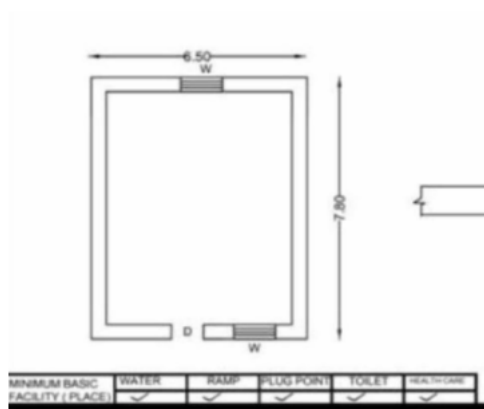

Google Map View

Polling Station Building Front View

Polling Station Front View

Cad View

Key MAP View

சட்டமன்றத் தொகுதியின் எண் மற்றும் பெயர் : 20-ஆயிரம் விளக்கு
பிரிவு எண் மற்றும் பெயர் 1-தியாகராயநகர் புதிய வார்டு எண் 113 பாலு முதலி தெரு