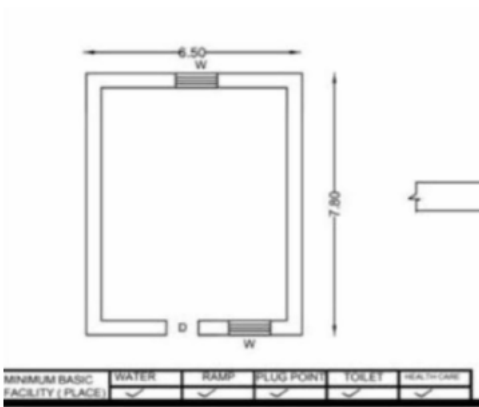

Google Map View

Polling Station Building Front View

Polling Station Front View

Cad View

Key MAP View

1 பெயர் : சாய்ராம் தந்தை பெயர் : பத்மநாபன் வீட்டு எண் : 1 வயது : 53 பாலினம் : ஆண் Photo is available LMG3823804	2 பெயர் : சுவர்ணா தந்தை பெயர் : ஆறுமுகம் வீட்டு எண் : 1-4 வயது : 25 பாலினம் : பெண் Photo is available URT1517234	3 பெயர் : மூ வி ராதாகிருஷ்ணன் தந்தை பெயர் : மூ வி விஸ்வநாதன் வீட்டு எண் : 1 ஏ, லூரா கிதாஞ்சலி, வயது : 73 பாலினம் : ஆண் Photo is available GBZ4573408
4 பெயர் : ஜெயலக்ஷ்மி கணவர் பெயர் : ராதாகிருஷ்ணன் எம் வி வீட்டு எண் : 1ஏ, லூரா கிதாஞ்சலி வயது : 67 பாலினம் : பெண் Photo is available URT1956705	5 பெயர் : ராம் அனந்த் தந்தை பெயர் : ஸ்ரீநிவாசன் வீட்டு எண் : 2 வயது : 28 பாலினம் : ஆண் Photo is available URT1321892	6 பெயர் : சுதர்சன் தந்தை பெயர் : செல்வம் வீட்டு எண் : 2 வயது : 20 பாலினம் : ஆண் Photo is available URT2085330
7 பெயர் : வசந்தி கணவர் பெயர் : தனசேகர் வீட்டு எண் : 2A வயது : 28 பாலினம் : பெண் Photo is available URT1147198	8 பெயர் : தனசேகர் தந்தை பெயர் : மாரி வீட்டு எண் : 2-A வயது : 40 பாலினம் : ஆண் Photo is available URT1089390	9 பெயர் : எஸ் ஜீ சரண்யா தந்தை பெயர் : கஜேந்தரபாபு வீட்டு எண் : 2பீ வயது : 32 பாலினம் : ஆண் Photo is available URT1541481
10 பெயர் : ராமச்சந்திரன் தந்தை பெயர் : மாரி வீட்டு எண் : 2-G வயது : 41 பாலினம் : ஆண் Photo is available URT1068832	11 பெயர் : மாரியம்மாள் கணவர் பெயர் : ராமச்சந்திரன் வீட்டு எண் : 2-G வயது : 34 பாலினம் : பெண் Photo is available URT1089408	12 பெயர் : சர்வபத்மா தந்தை பெயர் : அரவிந்த் வீட்டு எண் : 3 வயது : 58 பாலினம் : பெண் Photo is available URT1321629
13 பெயர் : விஜயலக்ஷ்மி தந்தை பெயர் : கோபிகுமரன் வீட்டு எண் : 3 வயது : 30 பாலினம் : பெண் Photo is available URT1187343	14 பெயர் : ஆஷிக் உசைன் வி தந்தை பெயர் : வலி உசைன் ஏ வீட்டு எண் : 3 மூகாம்பிக பிலாட்ஸ் வயது : 20 பாலினம் : ஆண் Photo is available URT2094936	15 பெயர் : அனிலா பாணு தந்தை பெயர் : வலி உசைன் ஏ வீட்டு எண் : 3, மூகாம்பிக ஃப்லெட்ஸ் வயது : 19 பாலினம் : பெண் Photo is available URT2147023
16 பெயர் : சரவணன் வ தந்தை பெயர் : வரதராஜன் வீட்டு எண் : 4ஏ வயது : 42 பாலினம் : ஆண் Photo is available URT2094431	17 பெயர் : க தர்ஷனா தந்தை பெயர் : கணேஷ்குமார் வீட்டு எண் : 4பி வயது : 20 பாலினம் : பெண் Photo is available URT2061950	18 பெயர் : நிவேதிதா தந்தை பெயர் : சீனிவாசராகவன் வீட்டு எண் : 4பி 4வது தளம் விருந்தாவன் அடு வயது : 34 பாலினம் : பெண் Photo is available URT0640409
19 பெயர் : சித்தார்த் ஜீ தந்தை பெயர் : கணேஷ்குமார் சே வீட்டு எண் : 4பி, ஷிவாலய ஃப்லெட்ஸ் வயது : 26 பாலினம் : ஆண் Photo is available URT1527142	20 பெயர் : ஜம்பகலக்ஷ்மி கணவர் பெயர் : சீனிவாசராகவன் வீட்டு எண் : 4பி விருந்தாவன் வயது : 69 பாலினம் : பெண் Photo is available URT0640425	21 பெயர் : சீனிவாசராகவன் தந்தை பெயர் : கிருஷ்ணமாச்சாரி வீட்டு எண் : 4பி விருந்தாவன் அடுக்ககம் வயது : 74 பாலினம் : ஆண் Photo is available URT0640417
22 பெயர் : விஜயா கணவர் பெயர் : மணிவண்ணன் வீட்டு எண் : 5 வயது : 48 பாலினம் : பெண் Photo is available URT0775783	23 பெயர் : நித்தியானந்தம் தந்தை பெயர் : ராமசாமி வீட்டு எண் : 5-C வயது : 49 பாலினம் : ஆண் Photo is available LMG4596052	24 பெயர் : கார்த்திகேயன் டி ஜி தந்தை பெயர் : கோபாலாசாரி டி ம் வீட்டு எண் : 5, ருக்மணி ஃப்லெட்ஸ் வயது : 56 பாலினம் : ஆண் Photo is available URT2112993
25 பெயர் : சுகன்யா டி கா கணவர் பெயர் : கார்த்திகேயன் டி ஜி வீட்டு எண் : 5 ருக்மணி ஃப்லெட்ஸ் வயது : 49 பாலினம் : பெண் Photo is available URT2112985	26 பெயர் : ஜெயலக்ஷ்மி கணவர் பெயர் : ஜெயசந்திரபாபு வீட்டு எண் : 6 வயது : 80 பாலினம் : பெண் Photo is available LMG4720157	27 பெயர் : பத்மனி கணவர் பெயர் : கோவிந்தசாமி வீட்டு எண் : 6 வயது : 70 பாலினம் : பெண் Photo is available LMG4720165
28 பெயர் : குமாரி கணவர் பெயர் : வேலு வீட்டு எண் : 6 வயது : 46 பாலினம் : பெண் Photo is available CJJ1692094	29 பெயர் : மணிவண்ணன் தந்தை பெயர் : ஜெயப்பால் வீட்டு எண் : 6/48 வயது : 51 பாலினம் : ஆண் Photo is available URT1914167	30 பெயர் : விஜயலக்ஷ்மி தந்தை பெயர் : குணசேகரன் வீட்டு எண் : 6/48 வயது : 45 பாலினம் : ஆண் Photo is available URT1914050