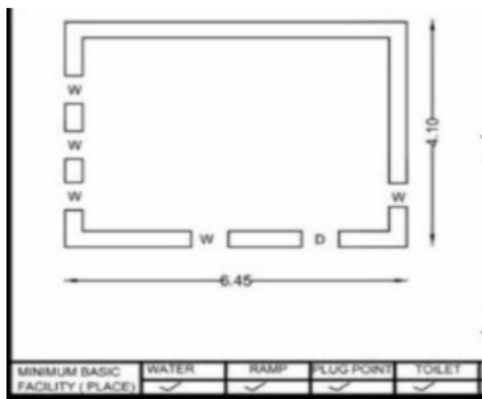

Google Map View

Polling Station Building Front View

Polling Station Front View

Cad View

Key MAP View

1 பெயர் : அருணாசலராஜா தந்தை பெயர்: சங்கரமூர்த்தி வீட்டு எண் : 1 வயது : 87 பாலினம் : ஆண்	URT0660605 Photo is available	2 பெயர் : சுதா கணவர் பெயர்: சுப்ரமணியராஜ் வீட்டு எண் : 1 வயது : 55 பாலினம் : பெண்	URT0501833 Photo is available	3 பெயர் : கிரண் தந்தை பெயர்: சுப்ரமணியராஜ் வீட்டு எண் : 1 வயது : 34 பாலினம் : ஆண்	URT0502120 Photo is available
4 பெயர் : ஓபுல்ராஜ் தந்தை பெயர்: நாராயணன் வீட்டு எண் : 1-4 வயது : 85 பாலினம் : ஆண்	LMG2424687 Photo is available	5 பெயர் : லக்ஷ்மி கணவர் பெயர்: ஓபுல்ராஜ் வீட்டு எண் : 1-6 வயது : 75 பாலினம் : பெண்	LMG2416170 Photo is available	6 பெயர் : ராஜ்ஜீ தந்தை பெயர்: ஓபுல்ராஜ் வீட்டு எண் : 1-6 வயது : 53 பாலினம் : ஆண்	LMG2424695 Photo is available
7 பெயர் : முரளிதரன் தந்தை பெயர்: நானப்பன் வீட்டு எண் : 1-7 வயது : 51 பாலினம் : ஆண்	CJJ1045699 Photo is available	8 பெயர் : வனிதா கணவர் பெயர்: திருநாவுகரசு வீட்டு எண் : 1/26 வயது : 44 பாலினம் : பெண்	URT1469493 Photo is available	9 பெயர் : லக்ஷ்மி கணவர் பெயர்: சேகர் வீட்டு எண் : 2-1 வயது : 67 பாலினம் : பெண்	URT1822402 Photo is available
10 பெயர் : பிரபா கணவர் பெயர்: பெருமாள் வீட்டு எண் : 2-1 வயது : 46 பாலினம் : பெண்	LMG2423010 Photo is available	11 பெயர் : ருக்மணி தந்தை பெயர்: சேகர் வீட்டு எண் : 2-1 வயது : 42 பாலினம் : பெண்	LMG2423028 Photo is available	12 பெயர் : நளினிதேவி கணவர் பெயர்: ராதாகிருஷ்ணன் வீட்டு எண் : 2-2 வயது : 76 பாலினம் : பெண்	URT1822428 Photo is available
13 பெயர் : ரஹீம் தந்தை பெயர்: ஜப்பார் வீட்டு எண் : 2-6 வயது : 67 பாலினம் : ஆண்	LMG2415701 Photo is available	14 பெயர் : பூஜா ஸ்ரீ பெ தந்தை பெயர்: பெருமாள் வீட்டு எண் : 2/10 வயது : 21 பாலினம் : பெண்	URT1997600 Photo is available	15 பெயர் : உஷா தந்தை பெயர்: பாலகிருஷ்ணன் வீட்டு எண் : 3 வயது : 38 பாலினம் : பெண்	URT0558973 Photo is available
16 பெயர் : சுப்ரமணியன் தந்தை பெயர்: பாலகிருஷ்ணன் வீட்டு எண் : 3 வயது : 36 பாலினம் : ஆண்	URT0559039 Photo is available	17 பெயர் : மல்லிகா கணவர் பெயர்: வாசு வீட்டு எண் : 3-1 வயது : 56 பாலினம் : பெண்	URT1822469 Photo is available	18 பெயர் : சுப்ரமணி தந்தை பெயர்: மாரி வீட்டு எண் : 3-1 வயது : 51 பாலினம் : ஆண்	LMG2616605 Photo is available
19 பெயர் : ராஜலக்ஷ்மி கணவர் பெயர்: பாஸ்கர் வீட்டு எண் : 3-1 வயது : 46 பாலினம் : பெண்	LMG2426237 Photo is available	20 பெயர் : உஷா கணவர் பெயர்: ஜோசப் வீட்டு எண் : 3-1 வயது : 40 பாலினம் : பெண்	LMG2426120 Photo is available	21 பெயர் : லக்ஷ்மி கணவர் பெயர்: மாரி வீட்டு எண் : 3-2 வயது : 86 பாலினம் : பெண்	LMG2616498 Photo is available
22 பெயர் : விஜயலக்ஷ்மி கணவர் பெயர்: செல்வராஜ் வீட்டு எண் : 3-3 வயது : 66 பாலினம் : பெண்	URT1822485 Photo is available	23 பெயர் : தேவிகா தந்தை பெயர்: செல்வராஜ் வீட்டு எண் : 3-3 வயது : 42 பாலினம் : பெண்	LMG2419265 Photo is available	24 பெயர் : பாலமுருகன் தந்தை பெயர்: செல்வராஜ் வீட்டு எண் : 3-3-12 வயது : 38 பாலினம் : ஆண்	URT0168567 Photo is available
25 பெயர் : ராமன் தந்தை பெயர்: ராஜகோபால் வீட்டு எண் : 3-5 வயது : 62 பாலினம் : ஆண்	URT1822493 Photo is available	26 பெயர் : பாலகிருஷ்ணன் தந்தை பெயர்: ராம்தாஸ் வீட்டு எண் : 3-5 வயது : 61 பாலினம் : ஆண்	LMG1628601 Photo is available	27 பெயர் : தனலக்ஷ்மி கணவர் பெயர்: ராமன் வீட்டு எண் : 3-5 வயது : 56 பாலினம் : பெண்	URT0168575 Photo is available
28 பெயர் : சூப்பாபாய் கணவர் பெயர்: பாலகிருஷ்ணன் வீட்டு எண் : 3-5 வயது : 51 பாலினம் : பெண்	LMG1630367 Photo is available	29 பெயர் : சரஸ்வதி கணவர் பெயர்: கருணே பிரகாசம் வீட்டு எண் : 3/27 வயது : 73 பாலினம் : பெண்	URT2005890 Photo is available	30 பெயர் : கலைச்செல்வி கணவர் பெயர்: பாலமுருகன் வீட்டு எண் : 3/27 வயது : 48 பாலினம் : பெண்	URT2005718 Photo is available