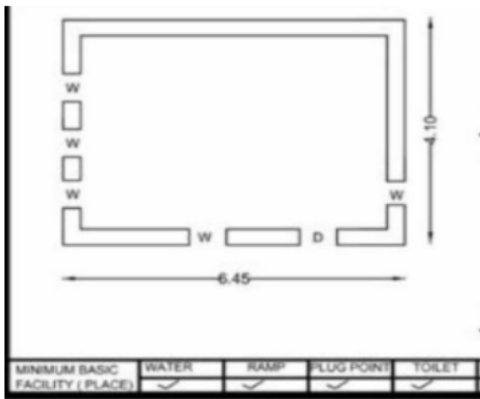

Google Map View

Polling Station Building Front View

Polling Station Front View

Cad View

Key MAP View

1 பெயர் : சங்கர் தந்தை பெயர்: சுப்ரமணி வீட்டு எண் : 1 வயது : 51 பாலினம் : ஆண்	URT1701663 Photo is available	2 பெயர் : கல்பனா கணவர் பெயர்: சங்கர் வீட்டு எண் : 1 வயது : 49 பாலினம் : பெண்	URT1701671 Photo is available	3 பெயர் : காஞ்சனா கணவர் பெயர்: வெங்கடேசன் வீட்டு எண் : 1 வயது : 47 பாலினம் : பெண்	LMG3826914 Photo is available
4 பெயர் : கவிதா - கணவர் பெயர்: சரவணன் - வீட்டு எண் : 1 வயது : 44 பாலினம் : பெண்	URT0502658 Photo is available	5 பெயர் : ம் சுப்பிரமணி தந்தை பெயர்: மாரி வீட்டு எண் : 1/185 வயது : 76 பாலினம் : ஆண்	URT2110948 Photo is available	6 பெயர் : ரஞ்சித் பி தந்தை பெயர்: பக்தவச்சலம் வீட்டு எண் : 1/185 வயது : 22 பாலினம் : ஆண்	URT2126472 Photo is available
7 பெயர் : பி ஆகாஷ் தந்தை பெயர்: ஸ் பக்தவச்சலம் வீட்டு எண் : 1/185 வயது : 20 பாலினம் : ஆண்	URT2109841 Photo is available	8 பெயர் : பி பேர்அரசு தந்தை பெயர்: ஸ் பக்தவச்சலம் வீட்டு எண் : 1/185 வயது : 19 பாலினம் : ஆண்	URT2124741 Photo is available	9 பெயர் : சரஸ்வதி கணவர் பெயர்: மாரியப்பன் வீட்டு எண் : 2 வயது : 56 பாலினம் : பெண்	LMG4279907 Photo is available
10 பெயர் : சிவக்குமார் தந்தை பெயர்: மாரியப்பன் வீட்டு எண் : 2 வயது : 39 பாலினம் : ஆண்	LMG4281796 Photo is available	# 11 பெயர் : மணிகண்டன் தந்தை பெயர்: மாரியப்பன் வீட்டு எண் : 2 வயது : 35 பாலினம் : ஆண்	URT0502625 Photo is available	12 பெயர் : வீரடனிகண்டன் தந்தை பெயர்: மாரியப்பன் வீட்டு எண் : 2 வயது : 34 பாலினம் : ஆண்	URT0502211 Photo is available
13 பெயர் : விஜயகுமார் தந்தை பெயர்: ஏழுமலை வீட்டு எண் : 2-180 வயது : 49 பாலினம் : ஆண்	URT1322551 Photo is available	14 பெயர் : அம்பிகா கணவர் பெயர்: அன்னப்பன் வீட்டு எண் : 3 வயது : 73 பாலினம் : பெண்	URT1701689 Photo is available	15 பெயர் : பாபுநாதன் தந்தை பெயர்: ஜேசுதாஸ் வீட்டு எண் : 3 வயது : 63 பாலினம் : ஆண்	URT0502757 Photo is available
16 பெயர் : ஜெயசீலி கணவர் பெயர்: பாபுநாதன் வீட்டு எண் : 3 வயது : 53 பாலினம் : பெண்	URT1701705 Photo is available	17 பெயர் : ஜீவானந்தம் தந்தை பெயர்: அன்னப்பன் வீட்டு எண் : 3 வயது : 46 பாலினம் : ஆண்	LMG3833985 Photo is available	18 பெயர் : மஞ்சனா - கணவர் பெயர்: நாகராஜ் - வீட்டு எண் : 3 வயது : 46 பாலினம் : பெண்	URT0501817 Photo is available
#2 19 பெயர் : அ கணேசன் தந்தை பெயர்: அன்னப்பன் வீட்டு எண் : 3 வயது : 43 பாலினம் : ஆண்	LMG4282042 Photo is available	20 பெயர் : சரஸ்வதி தந்தை பெயர்: அன்னப்பன் வீட்டு எண் : 3 வயது : 41 பாலினம் : பெண்	LMG4406781 Photo is available	21 பெயர் : விமலா கணவர் பெயர்: ஜீவானந்தம் வீட்டு எண் : 3 வயது : 35 பாலினம் : பெண்	URT0502203 Photo is available
22 பெயர் : மங்கலட்சுமி தந்தை பெயர்: அன்னப்பன் வீட்டு எண் : 3 வயது : 33 பாலினம் : பெண்	URT1322494 Photo is available	23 பெயர் : அருண் குமார் தந்தை பெயர்: பாபுநாதன் வீட்டு எண் : 3-175 வயது : 34 பாலினம் : ஆண்	URT1187889 Photo is available	24 பெயர் : நிர்மலா கணவர் பெயர்: டேனியல் வீட்டு எண் : 4 வயது : 63 பாலினம் : பெண்	URT1701713 Photo is available
25 பெயர் : ரவி தந்தை பெயர்: பூசாமி வீட்டு எண் : 4 வயது : 55 பாலினம் : ஆண்	URT1701739 Photo is available	26 பெயர் : அமுதா கணவர் பெயர்: ரவி வீட்டு எண் : 4 வயது : 51 பாலினம் : பெண்	URT1701747 Photo is available	27 பெயர் : ஜான்சன் தந்தை பெயர்: டேனியல் வீட்டு எண் : 4 வயது : 47 பாலினம் : ஆண்	LMG4406823 Photo is available
28 பெயர் : கார்த்திக் தந்தை பெயர்: ரவி வீட்டு எண் : 4 வயது : 34 பாலினம் : ஆண்	URT0732537 Photo is available	29 பெயர் : ஜெயபாரதி யுவராஜ் தந்தை பெயர்: யுவராஜ் வீட்டு எண் : 4/158 வயது : 24 பாலினம் : பெண்	URT2077568 Photo is available	30 பெயர் : ரேணுகா தந்தை பெயர்: வராதன் வீட்டு எண் : 5 வயது : 48 பாலினம் : பெண்	URT1322528 Photo is available