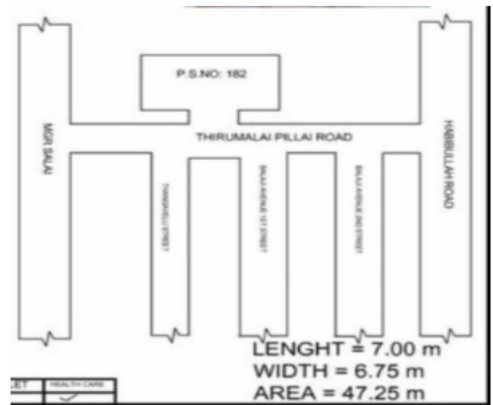

Key MAP View