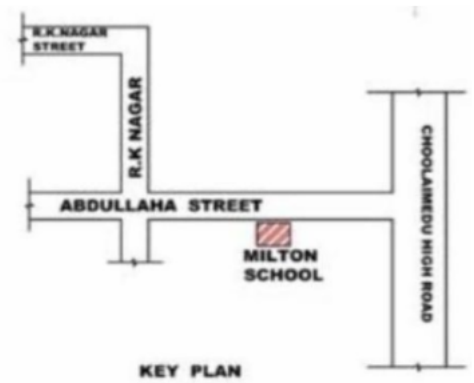

Key MAP View