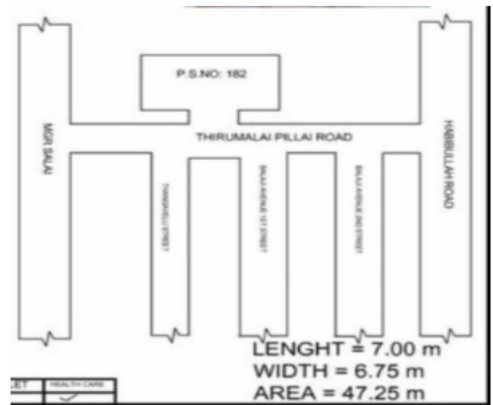

Cad View

Key MAP View