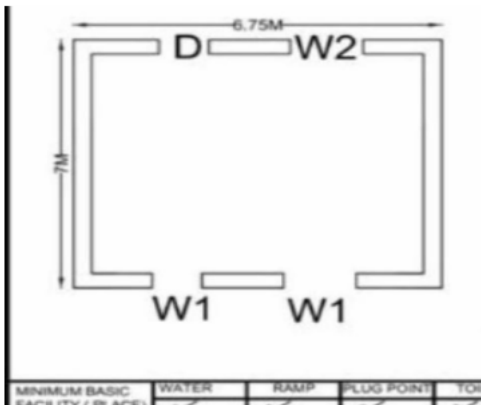

Google Map View

Polling Station Building Front View

Polling Station Front View

Cad View

Key MAP View

1	URT0559864	பெயர் : மோகன்கிருஷ்ணன் தந்தை பெயர் : ராமசந்திரன் வீட்டு எண் : 1 வயது : 72 பாலினம் : ஆண்	Photo is available	2	URT0559823	பெயர் : பழனிவேல் தந்தை பெயர் : ஜெகதீசன் வீட்டு எண் : 1 வயது : 72 பாலினம் : ஆண்	Photo is available	3	URT0559815	பெயர் : சங்கரிபழனிவேல் கணவர் பெயர் : பழனி வீட்டு எண் : 1 வயது : 69 பாலினம் : பெண்	Photo is available
4	URT0559856	பெயர் : உஷாமோகன்கிருஷ்ணன் கணவர் பெயர் : மோகனக்கிருஷ்ணன் வீட்டு எண் : 1 வயது : 68 பாலினம் : பெண்	Photo is available	5	URT0559849	பெயர் : ஆதித்யா தந்தை பெயர் : மோகனக்கிருஷ்ணன் வீட்டு எண் : 1 வயது : 40 பாலினம் : ஆண்	Photo is available	6	URT1714880	பெயர் : சந்திரசேகர் தந்தை பெயர் : தண்டபாணி வீட்டு எண் : 1-1 வயது : 77 பாலினம் : ஆண்	Photo is available
7	URT1714898	பெயர் : சாந்தி கணவர் பெயர் : சந்திரசேகர் வீட்டு எண் : 1-1 வயது : 73 பாலினம் : பெண்	Photo is available	8	URT1714906	பெயர் : சித்தார்த் தந்தை பெயர் : சந்திரசேகர் வீட்டு எண் : 1-1 வயது : 48 பாலினம் : ஆண்	Photo is available	9	LMG2396729	பெயர் : திவ்யா கணவர் பெயர் : சித்தார்த் வீட்டு எண் : 1-1 வயது : 45 பாலினம் : பெண்	Photo is available
10	URT0731323	பெயர் : கிரிஜா கணவர் பெயர் : சதிஷ் வீட்டு எண் : 4 வயது : 36 பாலினம் : பெண்	Photo is available	11	URT1933654	பெயர் : உத்தரா மேனன் தந்தை பெயர் : சங்கரன் மேனன் வீட்டு எண் : 4 வயது : 24 பாலினம் : பெண்	Photo is available	12	CJJ1065903	பெயர் : சந்திரன் தந்தை பெயர் : முனுசாமி வீட்டு எண் : 4-1 வயது : 79 பாலினம் : ஆண்	Photo is available
13	CJJ1065895	பெயர் : மாரியம்மன் கணவர் பெயர் : சந்திரன் வீட்டு எண் : 4-1 வயது : 71 பாலினம் : பெண்	Photo is available	14	LMG2394468	பெயர் : சதீஷ் தந்தை பெயர் : சந்திரன் வீட்டு எண் : 4-1 வயது : 45 பாலினம் : ஆண்	Photo is available	15	LMG2397651	பெயர் : பன்னீர்செல்வம் தந்தை பெயர் : சந்திரன் வீட்டு எண் : 4-1 வயது : 41 பாலினம் : ஆண்	Photo is available
16	LMG2397982	பெயர் : சுரேஷ் தந்தை பெயர் : சந்திரன் வீட்டு எண் : 4-2 வயது : 50 பாலினம் : ஆண்	Photo is available	17	LMG2395846	பெயர் : ஹேமாவதி கணவர் பெயர் : சுரேஷ் வீட்டு எண் : 4-2 வயது : 47 பாலினம் : பெண்	Photo is available	18	URT1911783	பெயர் : ஸ்வேதா தந்தை பெயர் : சுரேஷ் வீட்டு எண் : 4/23 வயது : 26 பாலினம் : பெண்	Photo is available
19	URT0865170	பெயர் : கந்தசாமி தந்தை பெயர் : ஆறுமுகம் வீட்டு எண் : 5-1 வயது : 58 பாலினம் : ஆண்	Photo is available	20	URT0865188	பெயர் : மலர் கணவர் பெயர் : கந்தசாமி வீட்டு எண் : 5-1 வயது : 44 பாலினம் : பெண்	Photo is available	21	LMG4253027	பெயர் : ரஞ்சிதா கணவர் பெயர் : ஓயசிஸ் வீட்டு எண் : 5-1-7 வயது : 50 பாலினம் : பெண்	Photo is available
22	URT0211151	பெயர் : சக்தி சுமன் சிங் சவ்த்ரி தந்தை பெயர் : சொத்ரி வீட்டு எண் : 5-1-7-3 வயது : 54 பாலினம் : ஆண்	Photo is available	23	URT1715085	பெயர் : ராமநாதன் தந்தை பெயர் : அருணாசலம் வீட்டு எண் : 5-2 வயது : 71 பாலினம் : ஆண்	Photo is available	24	URT1715093	பெயர் : மீனாட்சி கணவர் பெயர் : ராமநாதன் வீட்டு எண் : 5-2 வயது : 69 பாலினம் : பெண்	Photo is available
25	URT1837384	பெயர் : செயத் அஹமத் ஹுசைன் தந்தை பெயர் : முஹம்மத் நிழமு தீந் வீட்டு எண் : 6/69 வயது : 37 பாலினம் : ஆண்	Photo is available	26	URT1837376	பெயர் : அஹமத் யாசீன் தந்தை பெயர் : நெஹரு சிஹாபு வீட்டு எண் : 6/69 வயது : 25 பாலினம் : ஆண்	Photo is available	27	LMG4321683	பெயர் : தாரணி தந்தை பெயர் : ராமசந்திரன் வீட்டு எண் : 7-1 வயது : 58 பாலினம் : பெண்	Photo is available
28	URT2012276	பெயர் : வள்ளியம்மை கணவர் பெயர் : அண்ணாமலை வீட்டு எண் : 8/21 வயது : 84 பாலினம் : பெண்	Photo is available	29	SRB1791839	பெயர் : அண்ணாமலை தந்தை பெயர் : அண்ணாமலை வீட்டு எண் : 8/21 வயது : 59 பாலினம் : ஆண்	Photo is available	30	URT1715101	பெயர் : ஹேமந்த்ரெட்டி தந்தை பெயர் : கிருஷ்ணரெட்டி வீட்டு எண் : 9-1 வயது : 85 பாலினம் : ஆண்	Photo is available