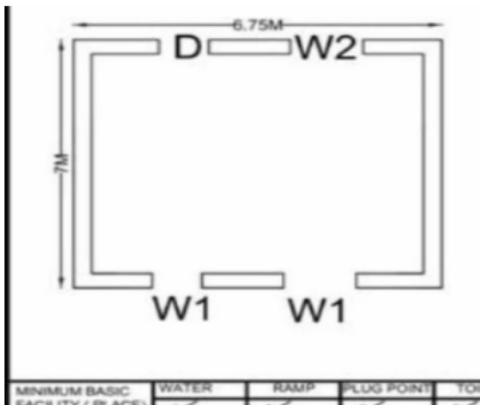

Cad View

Key MAP View