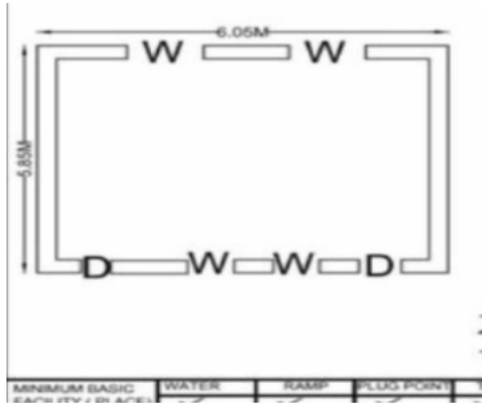

Google Map View

Polling Station Building Front View

Polling Station Front View

Cad View

Key MAP View

சட்டமன்றத் தொகுதியின் எண் மற்றும் பெயர் : 20-ஆயிரம் விளக்கு பிரிவு எண் மற்றும் பெயர் 1-தியாகராயநகர் புதிய வார்டு எண் 113 தர்மாபுரம் 5வது தெரு