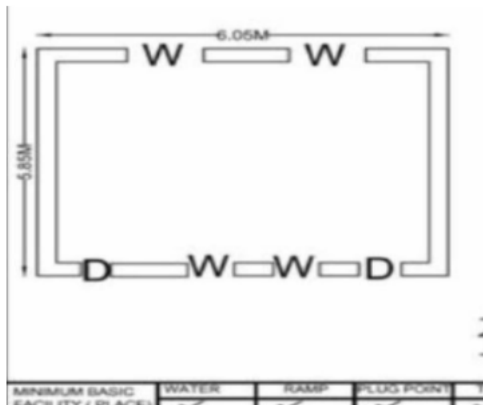

Google Map View

Polling Station Building Front View

Polling Station Front View

Cad View

Key MAP View

சட்டமன்றத் தொகுதியின் எண் மற்றும் பெயர் : 20-ஆயிரம் விளக்கு பிரிவு எண் மற்றும் பெயர் 1-தியாகராயநகர் வார்டு எண் 113 மாம்பலம் ஐ ரோடு