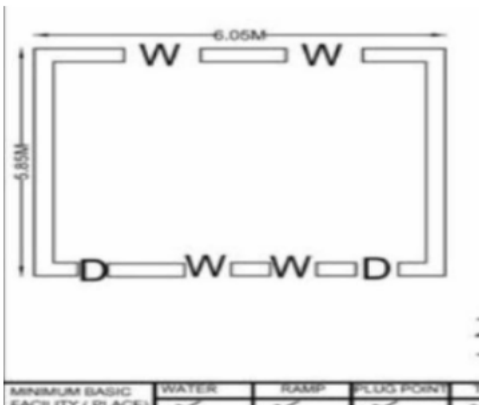

Google Map View

Polling Station Building Front View

Polling Station Front View

Cad View

Key MAP View

சட்டமன்றத் தொகுதியின் எண் மற்றும் பெயர் : 20-ஆயிரம் விளக்கு பிரிவு எண் மற்றும் பெயர் 1-தியாகராயநகர் வார்டு எண் 113 லாலாதோட்டம் 1வது தெரு