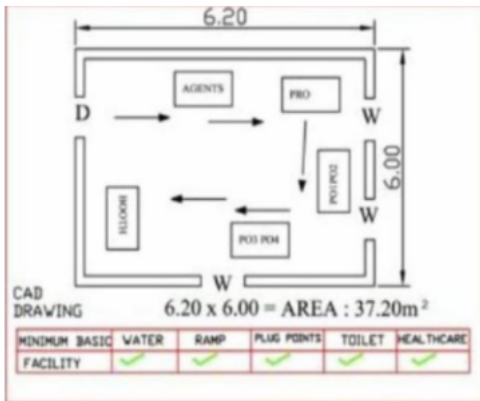

கையொப்பம்

Nazri Naksha

Google Map View

Polling Station Building Front View

Polling Station Front View

Cad View

Key MAP View

| | | | | | |
|--|------------|---|------------|---|------------|
| 1 பெயர் : ஆரோக்கியம் கணவர் பெயர் : சுப்ரமணி வீட்டு எண் : 1 வயது : 66 பாலினம் : பெண் Photo is available | URT0247767 | 2 பெயர் : தங்கம் கணவர் பெயர் : செல்லப்பன் வீட்டு எண் : 1 வயது : 56 பாலினம் : பெண் Photo is available | CJJ2754398 | 3 பெயர் : நவந்தம் கணவர் பெயர் : தனசேகரன் வீட்டு எண் : 1 வயது : 49 பாலினம் : பெண் Photo is available | URT1075738 |
| 4 பெயர் : பார்த்திபன் தந்தை பெயர் : முத்தையாலு வீட்டு எண் : 1 வயது : 48 பாலினம் : ஆண் Photo is available | CJJ1846427 | 5 பெயர் : அனிதா கணவர் பெயர் : பார்த்திபன் வீட்டு எண் : 1 வயது : 46 பாலினம் : பெண் Photo is available | CJJ1846385 | 6 பெயர் : கோவிந்தசாமி தந்தை பெயர் : சுப்ரமணி வீட்டு எண் : 1 வயது : 46 பாலினம் : ஆண் Photo is available | URT0247759 |
| 7 பெயர் : சாந்தி கணவர் பெயர் : அருள்குமார் வீட்டு எண் : 1 வயது : 43 பாலினம் : பெண் Photo is available | URT0247783 | 8 பெயர் : சரண் ராஜ் தந்தை பெயர் : சீனிவாசன் வீட்டு எண் : 1 வயது : 32 பாலினம் : ஆண் Photo is available | URT0982314 | 9 பெயர் : சீனிவாசன் தந்தை பெயர் : முத்தையாலு வீட்டு எண் : 1-1 வயது : 57 பாலினம் : ஆண் Photo is available | CJJ3312410 |
| 10 பெயர் : மலர்விழி கணவர் பெயர் : சீனிவாசன் வீட்டு எண் : 1-1 வயது : 53 பாலினம் : பெண் Photo is available | CJJ3312428 | 11 பெயர் : நாகராஜ் தந்தை பெயர் : சீனிவாசன் வீட்டு எண் : 1-1 வயது : 30 பாலினம் : ஆண் Photo is available | URT0982272 | 12 பெயர் : சரோஜா கணவர் பெயர் : செந்தில் வீட்டு எண் : 1-2 வயது : 63 பாலினம் : பெண் Photo is available | URT1766302 |
| 13 பெயர் : நவந்தம் தாயின் பெயர் : சரோஜா வீட்டு எண் : 1-2 வயது : 48 பாலினம் : பெண் Photo is available | URT1766310 | 14 பெயர் : சுமித்ரா தந்தை பெயர் : பார்த்திபன் வீட்டு எண் : 1/2 வயது : 26 பாலினம் : பெண் Photo is available | URT1446525 | 15 பெயர் : ஏழுமலை தந்தை பெயர் : வெள்ளை வீட்டு எண் : 1-3 வயது : 61 பாலினம் : ஆண் Photo is available | URT1766328 |
| 16 பெயர் : குப்பு கணவர் பெயர் : ஏழுமலை வீட்டு எண் : 1-3 வயது : 56 பாலினம் : பெண் Photo is available | URT1766336 | 17 பெயர் : நீலாவதி தந்தை பெயர் : ஏழுமலை வீட்டு எண் : 1/3 வயது : 27 பாலினம் : பெண் Photo is available | URT1425024 | 18 பெயர் : நந்தகுமார் தாயின் பெயர் : சுகுணா வீட்டு எண் : 1/3 வயது : 25 பாலினம் : ஆண் Photo is available | URT2101053 |
| 19 பெயர் : சண்முகப்பிரியா தந்தை பெயர் : ஏழுமலை வீட்டு எண் : 1/3 வயது : 23 பாலினம் : பெண் Photo is available | URT1907112 | 20 பெயர் : ஸ்ரீபென் தாயின் பெயர் : வில்லிபுத்தூர் வீட்டு எண் : 1-5 வயது : 66 பாலினம் : ஆண் Photo is available | CJJ3226099 | 21 பெயர் : ஷகிலா தந்தை பெயர் : ராஜீ வீட்டு எண் : 1-5 வயது : 35 பாலினம் : பெண் Photo is available | URT1139344 |
| 22 பெயர் : சத்தியபாமா தந்தை பெயர் : ஏழுமலை வீட்டு எண் : 1-7 வயது : 40 பாலினம் : பெண் Photo is available | CJJ1845494 | 23 பெயர் : கன்னியம்மாள் கணவர் பெயர் : மாரி வீட்டு எண் : 1-10 வயது : 71 பாலினம் : பெண் Photo is available | URT1766377 | 24 பெயர் : ஜெயகுமார் தந்தை பெயர் : நடராஜன் வீட்டு எண் : 1-10 வயது : 30 பாலினம் : ஆண் Photo is available | URT1192152 |
| 25 பெயர் : நளினி தந்தை பெயர் : முனுசாமி வீட்டு எண் : 1-11 வயது : 35 பாலினம் : பெண் Photo is available | URT0335232 | 26 பெயர் : திவ்ய பாரதி கணவர் பெயர் : வினோத் குமார் வீட்டு எண் : 1/13 வயது : 33 பாலினம் : பெண் Photo is available | URT1975069 | 27 பெயர் : பழனி தந்தை பெயர் : முருகேசன் வீட்டு எண் : 2 வயது : 71 பாலினம் : ஆண் Photo is available | URT1766393 |
| 28 பெயர் : ராணி கணவர் பெயர் : பழனி வீட்டு எண் : 2 வயது : 66 பாலினம் : பெண் Photo is available | URT1766401 | 29 பெயர் : நாகப்பன் தந்தை பெயர் : புட்டை வீட்டு எண் : 2 வயது : 65 பாலினம் : ஆண் Photo is available | URT1076132 | 30 பெயர் : ராஜசேகரன் தந்தை பெயர் : கந்தசாமி வீட்டு எண் : 2 வயது : 59 பாலினம் : ஆண் Photo is available | CJJ3226123 |