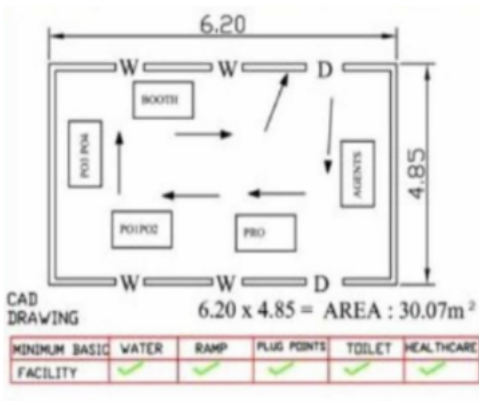

Google Map View

Polling Station Building Front View

Polling Station Front View

Cad View

Key MAP View

1 பெயர் : விஜயலட்சுமி கணவர் பெயர்: வசந்தசேகரன் வீட்டு எண் : 4பி, மாதவ் அபார்ட்மென்ட் வயது : 59 பாலினம் : பெண் Photo is available	CJJ1695246	2 பெயர் : பாரதி கணவர் பெயர்: அரவிந்த்சுக்ஷன் வீட்டு எண் : 5 வயது : 67 பாலினம் : பெண் Photo is available	URT0651125	3 பெயர் : கென்னடி தந்தை பெயர்: பிரான்சிஸ் வீட்டு எண் : 5 வயது : 58 பாலினம் : ஆண் Photo is available	URT0987727
4 பெயர் : சந்தோஷ் தந்தை பெயர்: அரவிந்த்சுக்ஷன் வீட்டு எண் : 5 வயது : 44 பாலினம் : ஆண் Photo is available	URT0662247	5 பெயர் : வினோதா தந்தை பெயர்: வசந்தசேகரன் வீட்டு எண் : 5 வயது : 30 பாலினம் : பெண் Photo is available	URT1079961	6 பெயர் : ஹரிகிருஷ்ணன் தந்தை பெயர்: ரவிசந்திரன் வீட்டு எண் : 11 வயது : 31 பாலினம் : ஆண் Photo is available	URT0987743
7 பெயர் : சுவேதா தந்தை பெயர்: குமார் வீட்டு எண் : 13 வயது : 30 பாலினம் : பெண் Photo is available	URT0987776	8 பெயர் : செல்வி கணவர் பெயர்: முருகன் வீட்டு எண் : 27/25 வயது : 41 பாலினம் : பெண் Photo is available	URT1971761	9 பெயர் : அரவிந்த பாரதி தந்தை பெயர்: கடல்மணி வீட்டு எண் : 30 வயது : 47 பாலினம் : ஆண் Photo is available	URT0987859
10 பெயர் : சுப்பு ரங்க பாரதி தந்தை பெயர்: கடல்மணி வீட்டு எண் : 30 வயது : 46 பாலினம் : ஆண் Photo is available	URT0987842	11 பெயர் : ஸ்ராவதி கணவர் பெயர்: அரவிந்த பாரதி வீட்டு எண் : 30 வயது : 44 பாலினம் : பெண் Photo is available	URT1079797	12 பெயர் : ரமாதேவி கணவர் பெயர்: சுப்பு ரங்க பாரதி வீட்டு எண் : 30 வயது : 43 பாலினம் : பெண் Photo is available	URT1080092
13 பெயர் : குளோரியா கணவர் பெயர்: அகஸ்டீன் வீட்டு எண் : 30-A-1-2 வயது : 92 பாலினம் : பெண் Photo is available	CJJ2753952	14 பெயர் : சாமுவேல் தேவபிரசாத் தந்தை பெயர்: நெகேமியா வீட்டு எண் : 30-A-1-2 வயது : 82 பாலினம் : ஆண் Photo is available	URT1824846	15 பெயர் : ரீட்டா கணவர் பெயர்: சாமுவேல் தேவபிரசாத் வீட்டு எண் : 30-A-1-2 வயது : 72 பாலினம் : பெண் Photo is available	URT1824853
16 பெயர் : பெஞ்சமின்வசந்தகுமார் தந்தை பெயர்: முத்து வீட்டு எண் : 30-A-1-2 வயது : 52 பாலினம் : ஆண் Photo is available	CJJ3234184	17 பெயர் : மனோஜ் சாமுவேல் தந்தை பெயர்: சாமுவேல் தேவபிரசாத் வீட்டு எண் : 30-A-1-2 வயது : 48 பாலினம் : ஆண் Photo is available	URT1824861	18 பெயர் : மீராமனோஜ் கணவர் பெயர்: மனோஜ் வீட்டு எண் : 30-A-1-2 வயது : 48 பாலினம் : பெண் Photo is available	CJJ2753945
19 பெயர் : ஷோபனா கணவர் பெயர்: பெஞ்சமின்வசந்தகுமார் வீட்டு எண் : 30-A-1-2 வயது : 44 பாலினம் : பெண் Photo is available	CJJ0960534	20 பெயர் : சூசன்டயர்ஸ் கணவர் பெயர்: டயர்ஸ் வீட்டு எண் : 30-A-3 வயது : 89 பாலினம் : பெண் Photo is available	CJJ1911130	21 பெயர் : கஸ்தூரி தேவி கணவர் பெயர்: ஜனார்த்தனன் வீட்டு எண் : 30-A7 வயது : 88 பாலினம் : பெண் Photo is available	URT1824838
22 பெயர் : ஸ்ரீராஜராஜேஷ்வரி தேவி கணவர் பெயர்: பிரசாத் வீட்டு எண் : 30-A-7 வயது : 62 பாலினம் : பெண் Photo is available	URT1824887	23 பெயர் : ஸ்ரீராம் சுராப் தந்தை பெயர்: பிரசாத் வீட்டு எண் : 30-A-7 வயது : 36 பாலினம் : ஆண் Photo is available	CJJ1907211	24 பெயர் : விஜயபுஷ்பா கணவர் பெயர்: சுந்தராமன் வீட்டு எண் : 30-B-3 வயது : 61 பாலினம் : பெண் Photo is available	CJJ1914472
25 பெயர் : பிரதீப் தந்தை பெயர்: சுந்தராமன் வீட்டு எண் : 30-B-3 வயது : 39 பாலினம் : ஆண் Photo is available	CJJ1912559	26 பெயர் : வசந்தசேகரன் தந்தை பெயர்: நடனம் வீட்டு எண் : 30-B-4 வயது : 68 பாலினம் : ஆண் Photo is available	CJJ1695238	27 பெயர் : சுப்பிரமணியன் தந்தை பெயர்: அழகப்பன் வீட்டு எண் : 30-B-8 வயது : 77 பாலினம் : ஆண் Photo is available	CJJ1909845
28 பெயர் : அலமேலு தந்தை பெயர்: சுப்பிரமணியன் வீட்டு எண் : 30-B-8 வயது : 73 பாலினம் : பெண் Photo is available	CJJ1907450	29 பெயர் : சித்ரா தந்தை பெயர்: சுப்பிரமணியன் வீட்டு எண் : 30-B-8 வயது : 52 பாலினம் : பெண் Photo is available	CJJ1907435	30 பெயர் : வினூ தந்தை பெயர்: சுப்பிரமணியன் வீட்டு எண் : 30-B-8 வயது : 47 பாலினம் : பெண் Photo is available	CJJ1907443