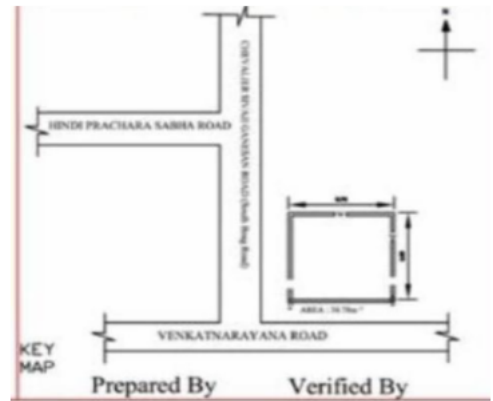

Cad View

Key MAP View