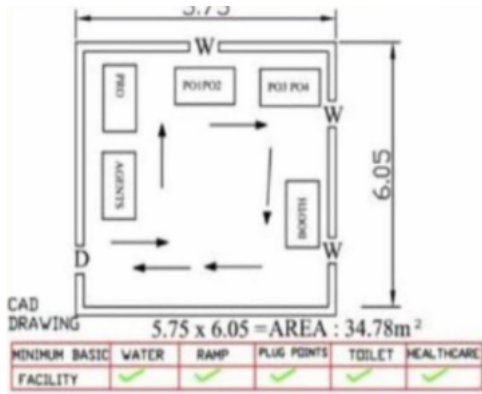

Cad View

Key MAP View