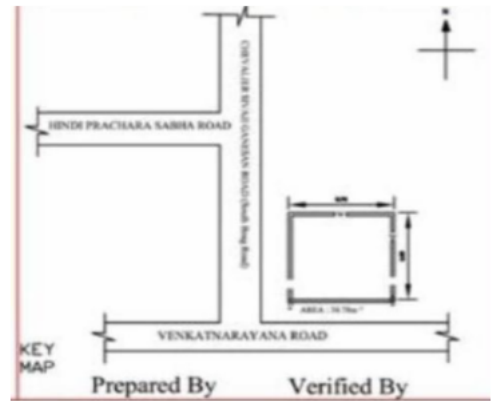

Key MAP View