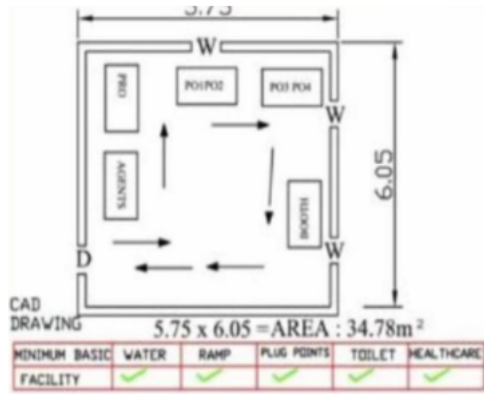

Google Map View

Polling Station Building Front View

Polling Station Front View

Cad View

Key MAP View

1 பெயர் : ரேவதி தந்தை பெயர்: சங்கர் வீட்டு எண் : 10 வயது : 33 பாலினம் : பெண் Photo is available	URT1142306	2 பெயர் : விக்னேஷ் தந்தை பெயர்: கிருஷ்ணமூர்த்தி வீட்டு எண் : 14 வயது : 36 பாலினம் : ஆண் Photo is available	URT0128009	3 பெயர் : சாமிநாதன் தந்தை பெயர்: வித்திர கவுண்டர் வீட்டு எண் : 17-39 வயது : 58 பாலினம் : ஆண் Photo is available	CJJ3058419
4 பெயர் : ஆலயம்மாள் கணவர் பெயர்: சுப்பிரமணி வீட்டு எண் : 18 வயது : 55 பாலினம் : பெண் Photo is available	URT0662296	5 பெயர் : வனிதா தந்தை பெயர்: வெங்கடேசன் வீட்டு எண் : 20 வயது : 30 பாலினம் : பெண் Photo is available	URT1332816	6 பெயர் : மைக்கேல் தந்தை பெயர்: சூசை வீட்டு எண் : 21 வயது : 57 பாலினம் : ஆண் Photo is available	URT0128041
7 பெயர் : ஜோதி மேரி கணவர் பெயர்: மைக்கேல் வீட்டு எண் : 21 வயது : 43 பாலினம் : பெண் Photo is available	URT0128033	8 பெயர் : கனகா தந்தை பெயர்: கண்ணன் வீட்டு எண் : 24 வயது : 40 பாலினம் : பெண் Photo is available	URT0128017	9 பெயர் : சந்துரு தந்தை பெயர்: விஜயகுமார் வீட்டு எண் : 24 வயது : 40 பாலினம் : ஆண் Photo is available	URT1332790
10 பெயர் : உதய நந்தினி தந்தை பெயர்: கண்ணன் வீட்டு எண் : 24 வயது : 38 பாலினம் : பெண் Photo is available	URT0128025	11 பெயர் : பிரபாவதி தந்தை பெயர்: தாஸ் வீட்டு எண் : 26/11 வயது : 24 பாலினம் : பெண் Photo is available	URT1902899	12 பெயர் : கன்னியம்மாள் கணவர் பெயர்: துரைராஜ் வீட்டு எண் : 27 வயது : 68 பாலினம் : பெண் Photo is available	URT0179721
13 பெயர் : விஜி தாயின் பெயர்: மல்லிகா வீட்டு எண் : 27 வயது : 44 பாலினம் : பெண் Photo is available	URT0250258	14 பெயர் : ரமேஷ் தந்தை பெயர்: தணராஜ் வீட்டு எண் : 27 வயது : 42 பாலினம் : ஆண் Photo is available	URT0143099	15 பெயர் : வைஷ்ணவி தந்தை பெயர்: லோகையா வீட்டு எண் : 27 வயது : 36 பாலினம் : பெண் Photo is available	URT0250266
16 பெயர் : மீரா தந்தை பெயர்: ஜெயபாலன் வீட்டு எண் : 27 வயது : 31 பாலினம் : பெண் Photo is available	URT1080225	17 பெயர் : விஜய் தந்தை பெயர்: பழனி வீட்டு எண் : 27 வயது : 28 பாலினம் : ஆண் Photo is available	URT1399906	18 பெயர் : கோவிந்தன் தந்தை பெயர்: நடராஜன் வீட்டு எண் : 27-1 வயது : 58 பாலினம் : ஆண் Photo is available	CJJ3235785
19 பெயர் : ராதாகிருஷ்ணன் தந்தை பெயர்: நடராஜன் வீட்டு எண் : 27-1 வயது : 53 பாலினம் : ஆண் Photo is available	CJJ1936574	20 பெயர் : வெங்கடேசன் தந்தை பெயர்: நடராஜன் வீட்டு எண் : 27-1 வயது : 48 பாலினம் : ஆண் Photo is available	URT1826924	21 பெயர் : தீனதாயளன் தந்தை பெயர்: முனுசாமி வீட்டு எண் : 27-2 வயது : 73 பாலினம் : ஆண் Photo is available	CJJ3084621
22 பெயர் : மல்லிகா கணவர் பெயர்: தீனதாயளன் வீட்டு எண் : 27-2 வயது : 61 பாலினம் : பெண் Photo is available	CJJ3084639	23 பெயர் : சம்பத்ருமார் தந்தை பெயர்: தீனதாயளன் வீட்டு எண் : 27-2 வயது : 47 பாலினம் : ஆண் Photo is available	CJJ1936400	24 பெயர் : சதிஷ் குமார் தந்தை பெயர்: தீனதாயளன் வீட்டு எண் : 27-2 வயது : 43 பாலினம் : ஆண் Photo is available	CJJ3084647
25 பெயர் : சுரேஷ்குமார் தந்தை பெயர்: தீனதாயளன் வீட்டு எண் : 27-2 வயது : 40 பாலினம் : ஆண் Photo is available	CJJ3071867	26 பெயர் : மாரியப்பன் தந்தை பெயர்: சண்முகம் வீட்டு எண் : 27-3 வயது : 51 பாலினம் : ஆண் Photo is available	CJJ3115961	27 பெயர் : கலா கணவர் பெயர்: மாரியப்பன் வீட்டு எண் : 27-3 வயது : 48 பாலினம் : பெண் Photo is available	CJJ3115979
28 பெயர் : வசந்தா இதரர் பெயர்: கிருஷ்ணன் வீட்டு எண் : 27-4 வயது : 60 பாலினம் : பெண் Photo is available	CJJ1722388	29 பெயர் : ரமேஷ் தந்தை பெயர்: கிருஷ்ணன் வீட்டு எண் : 27-4 வயது : 44 பாலினம் : ஆண் Photo is available	CJJ1931781	30 பெயர் : சுகுணா தந்தை பெயர்: கிருஷ்ணன் வீட்டு எண் : 27-4 வயது : 41 பாலினம் : பெண் Photo is available	CJJ1933126