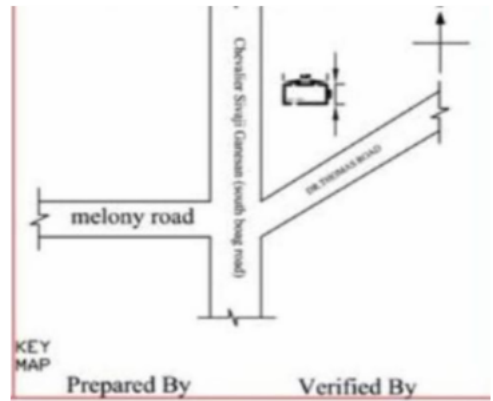

Key MAP View