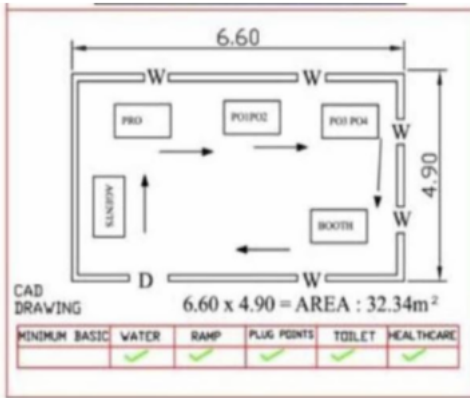

Cad View

Key MAP View