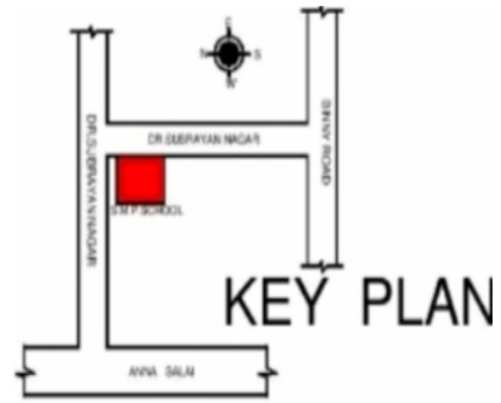

Cad View

Key MAP View