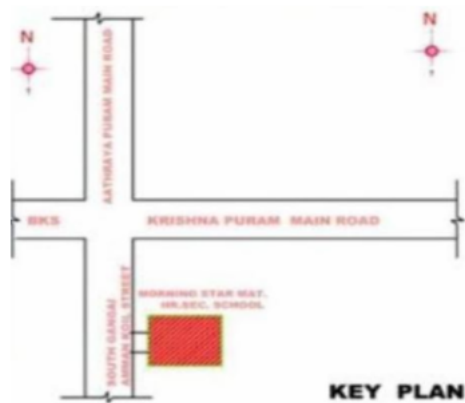

Google Map View

Polling Station Building Front View

Polling Station Front View

Cad View

Key MAP View

சட்டமன்றத் தொகுதியின் எண் மற்றும் பெயர் : 20-ஆயிரம் விளக்கு பிரிவு எண் மற்றும் பெயர் 1-சூளைமேடு புதிய வார்டு எண் 109 பஜனை கோயில் தெரு (தெற்கு)