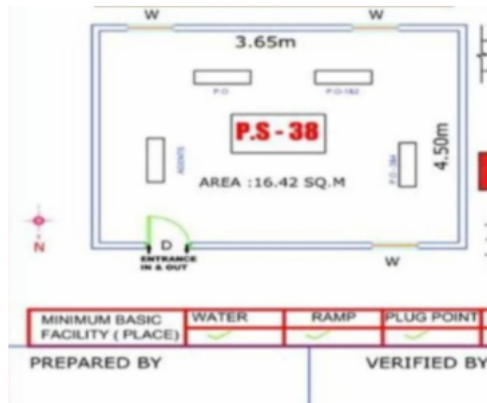

வாக்காளர் பதிவு அலுவலரின்
கையொப்பம்

Nazri Naksha

Google Map View

Polling Station Building Front View

Polling Station Front View

Cad View

Key MAP View

சட்டமன்றத் தொகுதியின் எண் மற்றும் பெயர் : 20-ஆயிரம் விளக்கு பிரிவு எண் மற்றும் பெயர் 1-சூளைமேடு புதிய வார்டு எண் 109 பஜனை கோயில் சந்து