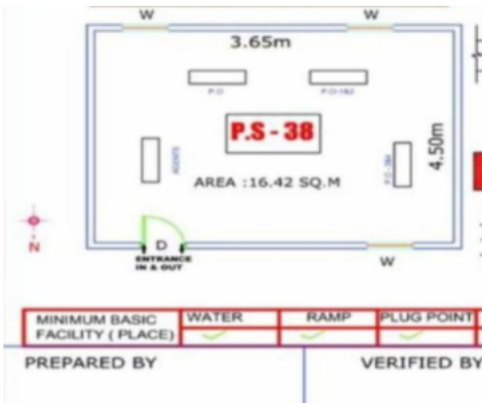

Cad View

Key MAP View