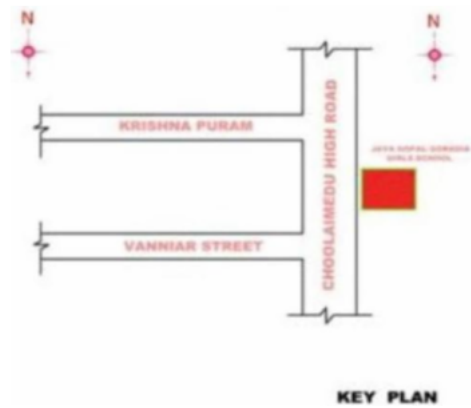

வாக்காளர் பதிவு அலுவலரின்
கையொப்பம்

Nazri Naksha

Google Map View

Polling Station Building Front View

Polling Station Front View

Cad View

Key MAP View

| | | | | | |
|--|----------------------------------|---|----------------------------------|--|----------------------------------|
| 1 பெயர் : மதன் கோகுல் தந்தை பெயர்: ராஜ்குமார் வீட்டு எண் : 65/21 வயது : 24 பாலினம் : ஆண் | URT1841329 Photo is available | 2 பெயர் : ஜான்ஆசீர்வாதம் தந்தை பெயர்: பிரேமசுந்தரம் வீட்டு எண் : 70-4 வயது : 65 பாலினம் : ஆண் | BDZ5068390 Photo is available | 3 பெயர் : மார்க்கரெட் கணவர் பெயர்: ஜான்ஆசீர்வாதம் வீட்டு எண் : 70-4 வயது : 58 பாலினம் : பெண் | BDZ5068382 Photo is available |
| 4 பெயர் : வினாயகம் தந்தை பெயர்: அங்கமுத்து வீட்டு எண் : 70-8 வயது : 51 பாலினம் : ஆண் | BDZ5063615 Photo is available | 5 பெயர் : சாந்தகுமாரி கணவர் பெயர்: வினாயகம் வீட்டு எண் : 70-8 வயது : 48 பாலினம் : பெண் | BDZ5063623 Photo is available | 6 பெயர் : ரமேஷ் தந்தை பெயர்: கிருஷ்ணமூர்த்தி வீட்டு எண் : 70-11 வயது : 66 பாலினம் : ஆண் | URT0147322 Photo is available |
| 7 பெயர் : ஜெயபூர் கணவர் பெயர்: ரமேஷ் வீட்டு எண் : 70-11 வயது : 59 பாலினம் : பெண் | URT0147330 Photo is available | 8 பெயர் : தன்ய பூர் தந்தை பெயர்: வினாயகம் வீட்டு எண் : 70/104 வயது : 22 பாலினம் : பெண் | URT1976794 Photo is available | 9 பெயர் : பவித்ரா தந்தை பெயர்: வினாயகம் வீட்டு எண் : 70/104 வயது : 22 பாலினம் : பெண் | URT1976802 Photo is available |
| 10 பெயர் : இனய்ஸ் பிரேமாஞ்சலி தந்தை பெயர்: ஜான் ஆசீர்வாதம் வீட்டு எண் : 104 வயது : 31 பாலினம் : பெண் | URT0892521 Photo is available | S2 11 பெயர் : வளர்மதி கணவர் பெயர்: ராஜா வீட்டு எண் : 110 வயது : 55 பாலினம் : பெண் | URT1434414 Photo is available | 12 பெயர் : ராஜா தந்தை பெயர்: கண்ணன் வீட்டு எண் : எண் 9/118 வயது : 50 பாலினம் : ஆண் | URT2101699 Photo is available |