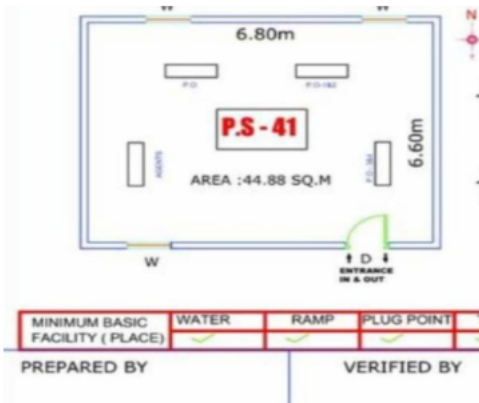

Cad View

Key MAP View