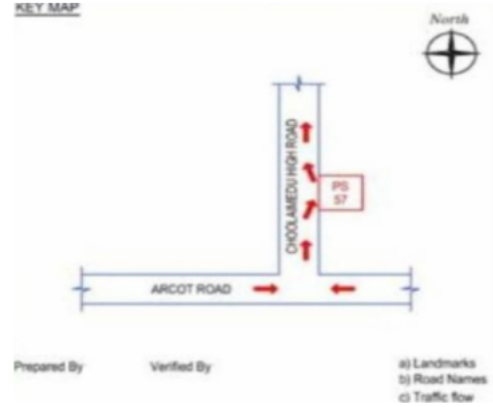

Cad View

Key MAP View