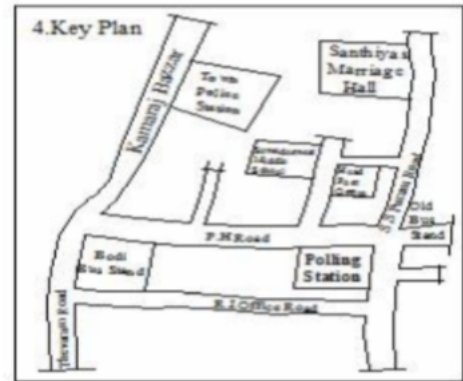

Key MAP View