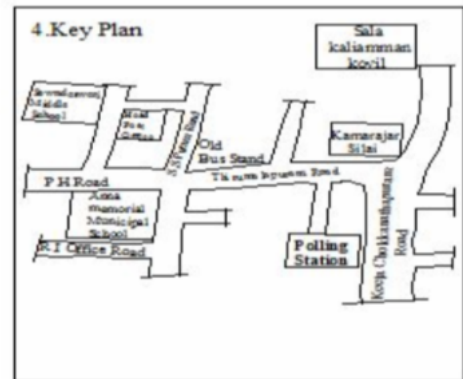

Key MAP View