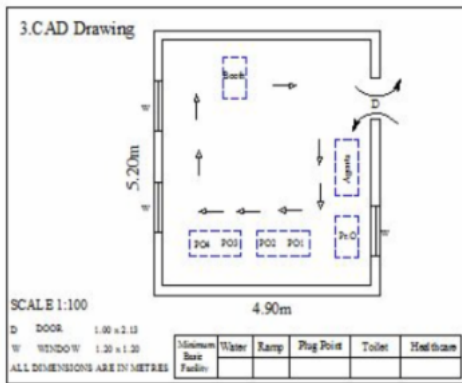

Google Map View

Polling Station Building Front View

Polling Station Front View

Cad View

Key MAP View

1 பெயர் : செல்லமுத்து தந்தை பெயர்: வேலுச்சாமி வீட்டு எண் : 1 வயது : 79 பாலினம் : ஆண்	RUS1645191	2 பெயர் : சரஸ்வதி கணவர் பெயர்: செல்லமுத்து வீட்டு எண் : 1 வயது : 74 பாலினம் : பெண்	RUS1645209	3 பெயர் : முருகேஸ்வரி கணவர் பெயர்: முருகதாஸ் வீட்டு எண் : 1 வயது : 52 பாலினம் : பெண்	RUS0889469
4 பெயர் : மாரியப்பன் தந்தை பெயர்: சுப்பையா வீட்டு எண் : 1 வயது : 51 பாலினம் : ஆண்	GXL3866449	5 பெயர் : பாஸ்கரன் தந்தை பெயர்: சுந்தரம் வீட்டு எண் : 1 வயது : 49 பாலினம் : ஆண்	RUS0514869	6 பெயர் : கனகராஜ் தந்தை பெயர்: செல்லமுத்து வீட்டு எண் : 1 வயது : 48 பாலினம் : ஆண்	RUS1645217
7 பெயர் : ராமகிருஷ்ணன் தந்தை பெயர்: சின்னச்சாமி வீட்டு எண் : 1 வயது : 43 பாலினம் : ஆண்	RUS0465815	8 பெயர் : தனம் கணவர் பெயர்: கோபி வீட்டு எண் : 1 வயது : 43 பாலினம் : பெண்	RUS0784082	9 பெயர் : பாண்டியம்மாள் கணவர் பெயர்: ராஜா வீட்டு எண் : 1 வயது : 37 பாலினம் : பெண்	RUS0853028
10 பெயர் : பிரபு தந்தை பெயர்: முருகன் வீட்டு எண் : 1 வயது : 37 பாலினம் : ஆண்	RUS0755959	11 பெயர் : ரம்யா தந்தை பெயர்: முருகன் வீட்டு எண் : 1 வயது : 36 பாலினம் : பெண்	RUS0378133	# 12 பெயர் : குமரேசன் முருகன் தந்தை பெயர்: முருகன் வீட்டு எண் : 1 வயது : 35 பாலினம் : ஆண்	RUS0378141
13 பெயர் : விக்கேஷ்ஸ்வரன் தாயின் பெயர்: பரமேஸ்வரி வீட்டு எண் : 1 வயது : 33 பாலினம் : ஆண்	RUS0610626	14 பெயர் : கௌசல்யா தந்தை பெயர்: செல்வேந்திரன் வீட்டு எண் : 1 வயது : 32 பாலினம் : பெண்	RUS1256965	15 பெயர் : மீனா தேவி தந்தை பெயர்: முருகன் வீட்டு எண் : 1 வயது : 30 பாலினம் : பெண்	RUS2240471
16 பெயர் : மருதமுத்து தந்தை பெயர்: காசி வீட்டு எண் : 1 வயது : 29 பாலினம் : ஆண்	RUS1152198	17 பெயர் : ஜிஜய் தாயின் பெயர்: முருகேஸ்வரி வீட்டு எண் : 1 வயது : 28 பாலினம் : ஆண்	RUS1152115	18 பெயர் : ஜனர்தனன் தந்தை பெயர்: டேவிட் வீட்டு எண் : 1 வயது : 27 பாலினம் : ஆண்	RUS1312149
19 பெயர் : மணிகண்டன் தந்தை பெயர்: பாண்டியன் வீட்டு எண் : 1 வயது : 23 பாலினம் : ஆண்	RUS2240398	20 பெயர் : ஜோதி கணவர் பெயர்: சந்தானம் வீட்டு எண் : 1-2 வயது : 45 பாலினம் : பெண்	RUS0783720	21 பெயர் : முத்துமணி தந்தை பெயர்: மாரிமுத்து வீட்டு எண் : 1-2 வயது : 27 பாலினம் : ஆண்	RUS1312099
22 பெயர் : ஜீவா ச தந்தை பெயர்: சந்திரன் வீட்டு எண் : 1-19-வா வயது : 19 பாலினம் : ஆண்	RUS2599017	23 பெயர் : சீனிவாசன் தந்தை பெயர்: அழகர்சாமி வீட்டு எண் : 1/87 வயது : 58 பாலினம் : ஆண்	WDZ1733443	24 பெயர் : ரத்தினம் தந்தை பெயர்: சீனிவாசன் வீட்டு எண் : 1/87 வயது : 53 பாலினம் : பெண்	WDZ1571967
25 பெயர் : முத்துக்குமார் தந்தை பெயர்: முருகன் வீட்டு எண் : 1A வயது : 32 பாலினம் : ஆண்	RUS0783621	26 பெயர் : அத்திபாகானம் கணவர் பெயர்: சலமான் ராஜா வீட்டு எண் : 1ஏ வயது : 25 பாலினம் : பெண்	RUS1416809	27 பெயர் : அக்ஷயா தந்தை பெயர்: ராஜசேகர் வீட்டு எண் : 2 வயது : 28 பாலினம் : பெண்	RUS1404839
28 பெயர் : மாரிச்சாமி தந்தை பெயர்: பொன்றாஜ் வீட்டு எண் : 2 வயது : 23 பாலினம் : ஆண்	RUS2394815	29 பெயர் : பிரியதர்ஷினி தந்தை பெயர்: முருகவேல் வீட்டு எண் : 2 வயது : 22 பாலினம் : பெண்	RUS2379451	30 பெயர் : இராஜபாண்டி தந்தை பெயர்: பட்டாணி வீட்டு எண் : 23/19வா வயது : 30 பாலினம் : ஆண்	RUS0888867