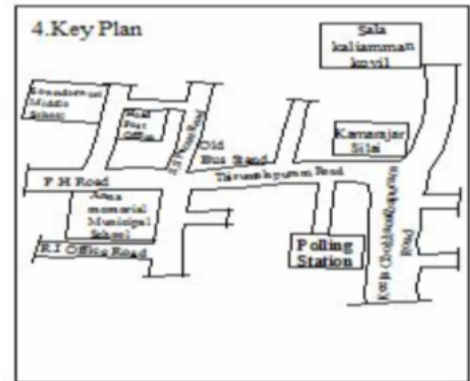

Key MAP View