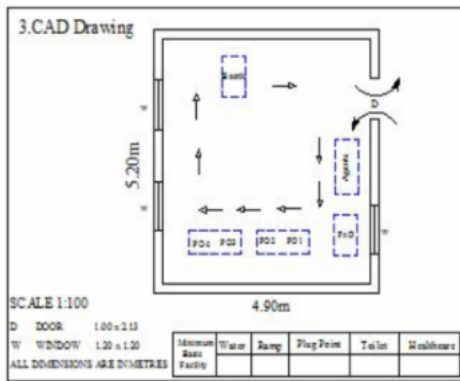

Google Map View

Polling Station Building Front View

Polling Station Front View

Cad View

Key MAP View

1 பெயர் : முத்துகருப்பன் தாயின் பெயர் : நாகலட்சுமி வீட்டு எண் : 000 வயது : 22 பாலினம் : ஆண் Photo is available	RUS2609527	2 பெயர் : கோமதி கணவர் பெயர் : ராமராஜ் வீட்டு எண் : 1 வயது : 68 பாலினம் : பெண் Photo is available	RUS1152453	3 பெயர் : கலாவதி கணவர் பெயர் : குண்டுமணி வீட்டு எண் : 1 வயது : 64 பாலினம் : பெண் Photo is available	RUS0378562
4 பெயர் : புவனேஷ்வரி தாயின் பெயர் : சீத்தாலட்சுமி வீட்டு எண் : 1 வயது : 49 பாலினம் : பெண் Photo is available	RUS2182095	5 பெயர் : சுப்பையா தந்தை பெயர் : குண்டுமணி வீட்டு எண் : 1 வயது : 42 பாலினம் : ஆண் Photo is available	RUS0378570	6 பெயர் : பிரேமா கணவர் பெயர் : முத்துக்குமார் வீட்டு எண் : 1 வயது : 36 பாலினம் : பெண் Photo is available	RUS0611475
7 பெயர் : தாரிணி தந்தை பெயர் : சரவணச்செல்வன் வீட்டு எண் : 1 வயது : 25 பாலினம் : பெண் Photo is available	RUS2182103	8 பெயர் : வர்ஷினி தந்தை பெயர் : முத்துசாமி வீட்டு எண் : 1 வயது : 20 பாலினம் : பெண் Photo is available	RUS2568764	#2 9 பெயர் : ஜீவபுரீ சக்திவேல் தந்தை பெயர் : சக்திவேல் வீட்டு எண் : 2 வயது : 26 பாலினம் : பெண் Photo is available	RUS2182137
10 பெயர் : சரண்யா பெத்தனாட்சி கணவர் பெயர் : கார்த்திகேயன் வீட்டு எண் : 2ஏ, பக்த சேவா தெரு வயது : 37 பாலினம் : பெண் Photo is available	RUS0515353	11 பெயர் : மு பெ சுப்புலட்சுமி கணவர் பெயர் : முருகவேல் வீட்டு எண் : 3 வயது : 38 பாலினம் : பெண் Photo is available	RUS0784421	12 பெயர் : பழனியம்மாள் கணவர் பெயர் : வைரமணி வீட்டு எண் : 4-3 வயது : 55 பாலினம் : பெண் Photo is available	RUS1224914
13 பெயர் : தமிழ்ச்செல்வி தந்தை பெயர் : புண்ணைவணம் வீட்டு எண் : 4/7 வயது : 41 பாலினம் : பெண் Photo is available	GXL1947910	14 பெயர் : கவிதா தந்தை பெயர் : முத்து கிருஷ்ணன் வீட்டு எண் : 5/3,வார்டு 19 வயது : 26 பாலினம் : பெண் Photo is available	RUS1417096	15 பெயர் : மணிகண்டன் தந்தை பெயர் : தொட்டப்ப கவுண்டர் வீட்டு எண் : 6 வயது : 59 பாலினம் : ஆண் Photo is available	RUS0991919
16 பெயர் : முனிச்சாமி தந்தை பெயர் : அழகர்சாமி வீட்டு எண் : 6 வயது : 58 பாலினம் : ஆண் Photo is available	RUS0515585	17 பெயர் : லட்சுமி கணவர் பெயர் : கிருஷ்ணமூர்த்தி வீட்டு எண் : 6 வயது : 55 பாலினம் : பெண் Photo is available	RUS1051408	18 பெயர் : சித்ரா கணவர் பெயர் : முனிச்சாமி வீட்டு எண் : 6 வயது : 50 பாலினம் : பெண் Photo is available	RUS0515148
# 19 பெயர் : சரண்யா தந்தை பெயர் : ராஜாராம் வீட்டு எண் : 6 வயது : 33 பாலினம் : பெண் Photo is available	RUS0515643	20 பெயர் : முத்து காளிதாஸ் தந்தை பெயர் : மணிகண்டன் வீட்டு எண் : 6 வயது : 32 பாலினம் : ஆண் Photo is available	RUS0612960	21 பெயர் : சாந்தி கணவர் பெயர் : மணிகண்டன் வீட்டு எண் : 7 வயது : 53 பாலினம் : பெண் Photo is available	RUS1051390
22 பெயர் : சீனியம்மாள் கணவர் பெயர் : கொட்டப்பகவுண்டர் வீட்டு எண் : 8 வயது : 83 பாலினம் : பெண் Photo is available	RUS0378547	23 பெயர் : கிருஷ்ணமூர்த்தி தந்தை பெயர் : தொட்டப்பன் வீட்டு எண் : 8 வயது : 59 பாலினம் : ஆண் Photo is available	GXL2448751	24 பெயர் : முத்துக்கிருஷ்ணன் தந்தை பெயர் : தொட்டப்பன் வீட்டு எண் : 8 வயது : 59 பாலினம் : ஆண் Photo is available	GXL2448744
25 பெயர் : சிவசுந்தரி தந்தை பெயர் : பால்கரன் வீட்டு எண் : 8 வயது : 55 பாலினம் : பெண் Photo is available	RUS2394492	26 பெயர் : சாலினி கணவர் பெயர் : முத்துகாளிதாஸ் வீட்டு எண் : 8 வயது : 33 பாலினம் : பெண் Photo is available	RUS1051333	27 பெயர் : மோகன்தாஸ் தந்தை பெயர் : மணி வீட்டு எண் : 8 வயது : 31 பாலினம் : ஆண் Photo is available	RUS0889931
28 பெயர் : கி முத்துசரவணக்குமார் தந்தை பெயர் : கிருஷ்ணமூர்த்தி தொ வீட்டு எண் : 8/6 வயது : 33 பாலினம் : ஆண் Photo is available	RUS0378588	29 பெயர் : பழனிக்குமார் தந்தை பெயர் : வைகுண்டராமு வீட்டு எண் : 9 வயது : 76 பாலினம் : ஆண் Photo is available	RUS0042093	30 பெயர் : மீனாட்சி கணவர் பெயர் : பழனிக்குமார் வீட்டு எண் : 9 வயது : 63 பாலினம் : பெண் Photo is available	RUS0042077