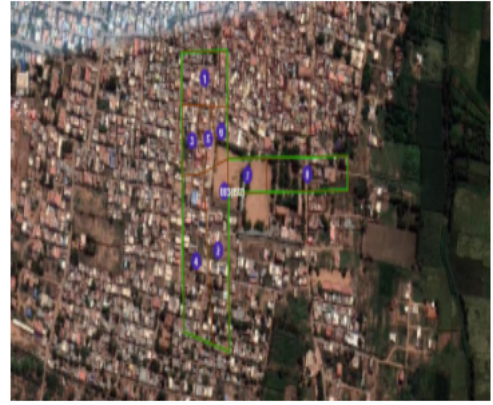

Google Map View