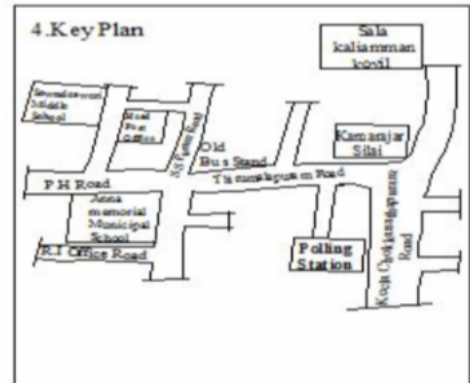

Key MAP View