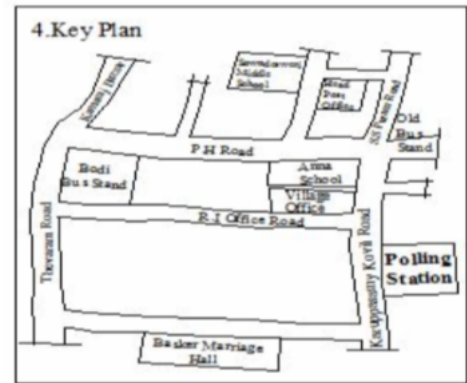

Google Map View

Polling Station Building Front View

Polling Station Front View

Cad View

Key MAP View

1 பெயர் : சுருளிராஜ் தந்தை பெயர்: காமாட்சி வீட்டு எண் : 1 வயது : 77 பாலினம் : ஆண்	RUS1654284 Photo is available	2 பெயர் : இந்துராணி கணவர் பெயர்: சுருளிராஜ் வீட்டு எண் : 1 வயது : 68 பாலினம் : பெண்	RUS1654292 Photo is available	3 பெயர் : மலர்விழி தந்தை பெயர்: சுருளிராஜ் வீட்டு எண் : 1 வயது : 50 பாலினம் : பெண்	RUS1654300 Photo is available
4 பெயர் : காளிதாஸ் தந்தை பெயர்: பாலு ஆசாரி வீட்டு எண் : 1 வயது : 50 பாலினம் : ஆண்	RUS0615336 Photo is available	5 பெயர் : நிர்மலகுமார் தந்தை பெயர்: சுருளிராஜ் வீட்டு எண் : 1 வயது : 43 பாலினம் : ஆண்	GXL1308881 Photo is available	6 பெயர் : திவ்யா தந்தை பெயர்: சிலம்பரசன் வீட்டு எண் : 1 வயது : 31 பாலினம் : பெண்	RUS1402718 Photo is available
# 7 பெயர் : ராஜசேகரன் கணேசன் தந்தை பெயர்: கணேசன் வீட்டு எண் : 1ஏ/1வா-20 வயது : 63 பாலினம் : ஆண்	RUS1467190 Photo is available	8 பெயர் : ஹேமா பூர் கணவர் பெயர்: விக்கேஷ்வரன் வீட்டு எண் : 1ஏ/1வா-20 வயது : 31 பாலினம் : பெண்	RUS1467216 Photo is available	9 பெயர் : முருகன் க தந்தை பெயர்: கணேசன் வீட்டு எண் : 1,வா-20 வயது : 69 பாலினம் : ஆண்	RUS1467430 Photo is available
10 பெயர் : ஜெயசுபா கணவர் பெயர்: தினேஷ் வீட்டு எண் : 1,வா-20 வயது : 36 பாலினம் : பெண்	RUS1467299 Photo is available	11 பெயர் : அமிர்தலட்சுமி கணவர் பெயர்: சுந்தரராஜ் வீட்டு எண் : 2 வயது : 66 பாலினம் : பெண்	RUS1654318 Photo is available	12 பெயர் : பாரதிராஜா தந்தை பெயர்: சுந்தரராஜ் வீட்டு எண் : 2 வயது : 44 பாலினம் : ஆண்	GXL1174218 Photo is available
13 பெயர் : குண்டு பிரியா கணவர் பெயர்: சுகாதர் வீட்டு எண் : 3 வயது : 35 பாலினம் : பெண்	RUS2565430 Photo is available	14 பெயர் : பத்ம பிரியா தந்தை பெயர்: ராஜ் வீட்டு எண் : 3 வயது : 20 பாலினம் : பெண்	RUS2499317 Photo is available	15 பெயர் : நாகஜோதி கணவர் பெயர்: பொன்றாஜ் வீட்டு எண் : 4 வயது : 41 பாலினம் : பெண்	RUS0615302 Photo is available
16 பெயர் : காளீஸ்வரி தந்தை பெயர்: கண்ணன் வீட்டு எண் : 5 வயது : 50 பாலினம் : பெண்	RUS1654326 Photo is available	17 பெயர் : மீனாட்சி தந்தை பெயர்: நாராயணன் வீட்டு எண் : 5C வயது : 58 பாலினம் : ஆண்	GXL1339159 Photo is available	18 பெயர் : இந்திராகாந்தி கணவர் பெயர்: காளிதாஸ் வீட்டு எண் : 6 வயது : 42 பாலினம் : பெண்	RUS0615294 Photo is available
19 பெயர் : ராணி கணவர் பெயர்: விஜயகுமார் வீட்டு எண் : 10B-1 வயது : 69 பாலினம் : பெண்	RUS1654334 Photo is available	20 பெயர் : தென்னரசு தந்தை பெயர்: நாகராஜன் வீட்டு எண் : 12-A வயது : 56 பாலினம் : ஆண்	RUS0786400 Photo is available	21 பெயர் : வசுமதி கணவர் பெயர்: தென்னரசு வீட்டு எண் : 12-A வயது : 45 பாலினம் : பெண்	RUS0786392 Photo is available
22 பெயர் : கீர்த்தி ஆனந்த் தந்தை பெயர்: ஜெயராமன் வீட்டு எண் : 14 வயது : 38 பாலினம் : ஆண்	RUS2367654 Photo is available	23 பெயர் : கருப்பையா தந்தை பெயர்: குருநாதன் வீட்டு எண் : 20 வயது : 68 பாலினம் : ஆண்	RUS0047464 Photo is available	24 பெயர் : சரஸ்வதி கணவர் பெயர்: கருப்பையா வீட்டு எண் : 20 வயது : 63 பாலினம் : பெண்	RUS0047472 Photo is available
25 பெயர் : சரமணி தந்தை பெயர்: அழகுத்தேவர் வீட்டு எண் : 20 வயது : 52 பாலினம் : ஆண்	RUS0242818 Photo is available	26 பெயர் : வீரலட்சுமி கணவர் பெயர்: நிர்மலகுமார் வீட்டு எண் : 38 வயது : 34 பாலினம் : பெண்	RUS0786269 Photo is available	27 பெயர் : சாருமதி தந்தை பெயர்: ராமச்சந்திரன் வீட்டு எண் : 42A வயது : 29 பாலினம் : பெண்	RUS1225762 Photo is available
28 பெயர் : சுஸ்மேஸ்வரன் தந்தை பெயர்: ராமர் வீட்டு எண் : 43பீ வயது : 25 பாலினம் : ஆண்	RUS1417641 Photo is available	29 பெயர் : பவித்ரா தந்தை பெயர்: மணிகண்டன் வீட்டு எண் : 52 வயது : 29 பாலினம் : பெண்	RUS1153733 Photo is available	30 பெயர் : மாரிமுத்து தந்தை பெயர்: துரைபாண்டியன் வீட்டு எண் : 55 வயது : 33 பாலினம் : ஆண்	RUS2486660 Photo is available