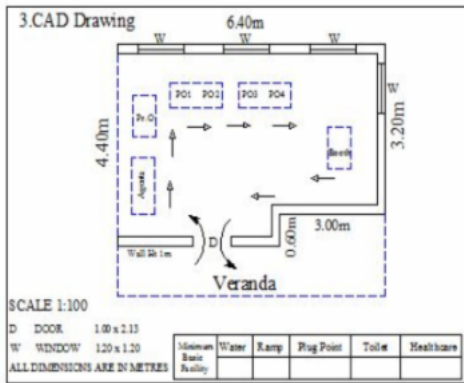

Google Map View

Polling Station Building Front View

Polling Station Front View

Cad View

Key MAP View

1 பெயர் : சுருளிராஜ் தந்தை பெயர்: காமாட்சி வீட்டு எண் : 1 வயது : 77 பாலினம் : ஆண்	RUS1654284 Photo is available	2 பெயர் : இந்துராணி கணவர் பெயர்: சுருளிராஜ் வீட்டு எண் : 1 வயது : 68 பாலினம் : பெண்	RUS1654292 Photo is available	3 பெயர் : மலர்விழி தந்தை பெயர்: சுருளிராஜ் வீட்டு எண் : 1 வயது : 50 பாலினம் : பெண்	RUS1654300 Photo is available
4 பெயர் : காளிதாஸ் தந்தை பெயர்: பாலு ஆசாரி வீட்டு எண் : 1 வயது : 50 பாலினம் : ஆண்	RUS0615336 Photo is available	5 பெயர் : நிர்மலகுமார் தந்தை பெயர்: சுருளிராஜ் வீட்டு எண் : 1 வயது : 43 பாலினம் : ஆண்	GXL1308881 Photo is available	6 பெயர் : திவ்யா தந்தை பெயர்: சிலம்பரசன் வீட்டு எண் : 1 வயது : 31 பாலினம் : பெண்	RUS1402718 Photo is available
# 7 பெயர் : ராஜசேகரன் கணேசன் தந்தை பெயர்: கணேசன் வீட்டு எண் : 1ஏ/1வா-20 வயது : 63 பாலினம் : ஆண்	RUS1467190 Photo is available	8 பெயர் : ஹேமா பூர் கணவர் பெயர்: விக்கேஷ்வரன் வீட்டு எண் : 1ஏ/1வா-20 வயது : 31 பாலினம் : பெண்	RUS1467216 Photo is available	9 பெயர் : முருகன் க தந்தை பெயர்: கணேசன் வீட்டு எண் : 1,வா-20 வயது : 69 பாலினம் : ஆண்	RUS1467430 Photo is available
10 பெயர் : ஜெயசுபா கணவர் பெயர்: தினேஷ் வீட்டு எண் : 1,வா-20 வயது : 36 பாலினம் : பெண்	RUS1467299 Photo is available	11 பெயர் : அமிர்தலட்சுமி கணவர் பெயர்: சுந்தரராஜ் வீட்டு எண் : 2 வயது : 66 பாலினம் : பெண்	RUS1654318 Photo is available	12 பெயர் : பாரதிராஜா தந்தை பெயர்: சுந்தரராஜ் வீட்டு எண் : 2 வயது : 44 பாலினம் : ஆண்	GXL1174218 Photo is available
13 பெயர் : குண்டு பிரியா கணவர் பெயர்: சுகாதர் வீட்டு எண் : 3 வயது : 35 பாலினம் : பெண்	RUS2565430 Photo is available	14 பெயர் : பத்ம பிரியா தந்தை பெயர்: ராஜ் வீட்டு எண் : 3 வயது : 20 பாலினம் : பெண்	RUS2499317 Photo is available	15 பெயர் : நாகஜோதி கணவர் பெயர்: பொன்றாஜ் வீட்டு எண் : 4 வயது : 41 பாலினம் : பெண்	RUS0615302 Photo is available
16 பெயர் : காளீஸ்வரி தந்தை பெயர்: கண்ணன் வீட்டு எண் : 5 வயது : 50 பாலினம் : பெண்	RUS1654326 Photo is available	17 பெயர் : மீனாட்சி தந்தை பெயர்: நாராயணன் வீட்டு எண் : 5C வயது : 58 பாலினம் : ஆண்	GXL1339159 Photo is available	18 பெயர் : இந்திராகாந்தி கணவர் பெயர்: காளிதாஸ் வீட்டு எண் : 6 வயது : 42 பாலினம் : பெண்	RUS0615294 Photo is available
19 பெயர் : ராணி கணவர் பெயர்: விஜயகுமார் வீட்டு எண் : 10B-1 வயது : 69 பாலினம் : பெண்	RUS1654334 Photo is available	20 பெயர் : தென்னரசு தந்தை பெயர்: நாகராஜன் வீட்டு எண் : 12-A வயது : 56 பாலினம் : ஆண்	RUS0786400 Photo is available	21 பெயர் : வசுமதி கணவர் பெயர்: தென்னரசு வீட்டு எண் : 12-A வயது : 45 பாலினம் : பெண்	RUS0786392 Photo is available
22 பெயர் : கீர்த்தி ஆனந்த் தந்தை பெயர்: ஜெயராமன் வீட்டு எண் : 14 வயது : 38 பாலினம் : ஆண்	RUS2367654 Photo is available	23 பெயர் : கருப்பையா தந்தை பெயர்: குருநாதன் வீட்டு எண் : 20 வயது : 68 பாலினம் : ஆண்	RUS0047464 Photo is available	24 பெயர் : சரஸ்வதி கணவர் பெயர்: கருப்பையா வீட்டு எண் : 20 வயது : 63 பாலினம் : பெண்	RUS0047472 Photo is available
25 பெயர் : சரமணி தந்தை பெயர்: அழகுத்தேவர் வீட்டு எண் : 20 வயது : 52 பாலினம் : ஆண்	RUS0242818 Photo is available	26 பெயர் : வீரலட்சுமி கணவர் பெயர்: நிர்மலகுமார் வீட்டு எண் : 38 வயது : 34 பாலினம் : பெண்	RUS0786269 Photo is available	27 பெயர் : சாருமதி தந்தை பெயர்: ராமச்சந்திரன் வீட்டு எண் : 42A வயது : 29 பாலினம் : பெண்	RUS1225762 Photo is available
28 பெயர் : சுஸ்மேஸ்வரன் தந்தை பெயர்: ராமர் வீட்டு எண் : 43பீ வயது : 25 பாலினம் : ஆண்	RUS1417641 Photo is available	29 பெயர் : பவித்ரா தந்தை பெயர்: மணிகண்டன் வீட்டு எண் : 52 வயது : 29 பாலினம் : பெண்	RUS1153733 Photo is available	30 பெயர் : மாரிமுத்து தந்தை பெயர்: துரைபாண்டியன் வீட்டு எண் : 55 வயது : 33 பாலினம் : ஆண்	RUS2486660 Photo is available