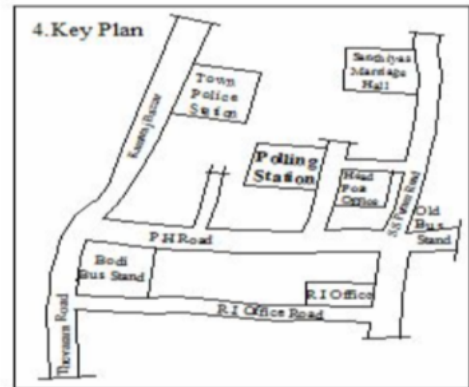

3. வாக்குச் சாவடியின் விவரங்கள்

<p>வாக்குச் சாவடியின் எண் மற்றும் பெயர் :</p> <p>113 - செளண்டீஸ்வரி நடுநிலைப்பள்ளி, தெற்கு கட்டிடம் சந்தைபேட்டை போடிநாயக்கனூர்</p> <p>வாக்குச் சாவடியின் முகவரி :</p> <p>செளண்டீஸ்வரி நடுநிலைப்பள்ளி, தெற்கு கட்டிடம் சந்தைபேட்டை போடிநாயக்கனூர்</p>	<p style="text-align: center;">வாக்குச் சாவடியின் வகைப்பாடு (ஆண்/பெண்/பொது)</p>	<p style="text-align: center;">பொது</p>
	துணை வாக்குச் சாவடிகளின் எண்ணிக்கை :	0

4. வாக்காளர்களின் எண்ணிக்கை

தொடங்கும் வரிசை எண்	முடியும் வரிசை எண்.	நிகர வாக்காளர்களின் எண்ணிக்கை			
		ஆண்	பெண்	மூன்றாம் பாலினம்	மொத்தம்
1	686	333	348	0	681

கையொப்பம்

Nazri Naksha

Google Map View

Polling Station Building Front View

Polling Station Front View

Cad View

Key MAP View

சட்டமன்றத் தொகுதியின் எண் மற்றும் பெயர் : 200-போடிநாயக்கனூர்
பிரிவு எண் மற்றும் பெயர் 1-மேலச்சொக்கநாதபுரம் (வ.கி), போடிநாயக்கனூர் (ந), வார்டு-13 பங்கஜம்பிரஸ்கிழக்குதெரு