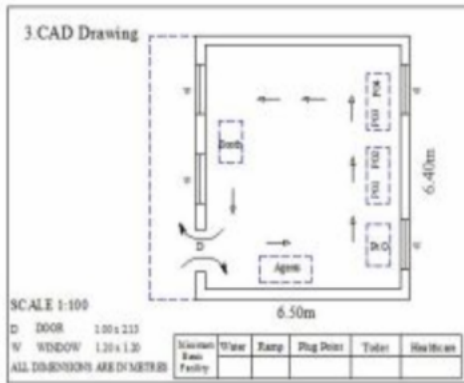

Google Map View

Polling Station Building Front View

Polling Station Front View

Cad View

Key MAP View

1	RUS0617662	பெயர் : மணிகண்டன் தந்தை பெயர்: காளியப்பன் வீட்டு எண் : 1 வயது : 45 பாலினம் : ஆண்	Photo is available	2	RUS1155209	பெயர் : சதீஸ்குமார் தந்தை பெயர்: ராஜேந்திரன் வீட்டு எண் : 1 வயது : 42 பாலினம் : ஆண்	Photo is available	3	RUS0617738	பெயர் : பாக்யலட்சுமி தந்தை பெயர்: சண்முகம் வீட்டு எண் : 1 வயது : 34 பாலினம் : பெண்	Photo is available
4	RUS1053388	பெயர் : கஸ்தூர் ரோஜா தந்தை பெயர்: கணகராஜ் வீட்டு எண் : 1 வயது : 32 பாலினம் : பெண்	Photo is available	5	RUS1103498	பெயர் : மதுக்கண்ணன் தாயின் பெயர்: கனிமலர் வீட்டு எண் : 1 வயது : 30 பாலினம் : ஆண்	Photo is available	6	RUS1103506	பெயர் : பிரேம்குமார் தந்தை பெயர்: காசிமாயன் வீட்டு எண் : 1 வயது : 29 பாலினம் : ஆண்	Photo is available
7	RUS1313147	பெயர் : அபினா தந்தை பெயர்: சுப்பிரமணி வீட்டு எண் : 1 வயது : 27 பாலினம் : பெண்	Photo is available	8	RUS1313188	பெயர் : ஜெயபிரசாத் தந்தை பெயர்: சேகர் வீட்டு எண் : 1 வயது : 27 பாலினம் : ஆண்	Photo is available	9	RUS0192062	பெயர் : மங்களம் கணவர் பெயர்: ஆறுமுகம் வீட்டு எண் : 2 வயது : 69 பாலினம் : பெண்	Photo is available
10	RUS0328203	பெயர் : பூங்கொடி -- கணவர் பெயர்: மகேந்திரன் வீட்டு எண் : 2 வயது : 60 பாலினம் : பெண்	Photo is available	11	RUS0192070	பெயர் : ஜோதி கணவர் பெயர்: ஜனகராஜ் வீட்டு எண் : 2 வயது : 59 பாலினம் : பெண்	Photo is available	12	RUS1155035	பெயர் : முருகன் தந்தை பெயர்: பரமசிவம் வீட்டு எண் : 2 வயது : 55 பாலினம் : ஆண்	Photo is available
13	RUS0328211	பெயர் : சுப்ரமணி தந்தை பெயர்: முத்து வீட்டு எண் : 2 வயது : 48 பாலினம் : ஆண்	Photo is available	14	RUS0246272	பெயர் : ஈஸ்வரி கணவர் பெயர்: சுப்பிரமணி வீட்டு எண் : 2 வயது : 46 பாலினம் : பெண்	Photo is available	15	RUS1155126	பெயர் : கார்த்திக் ரா தந்தை பெயர்: ராஜன் வீட்டு எண் : 2 வயது : 43 பாலினம் : ஆண்	Photo is available
16	RUS2173680	பெயர் : ஷாலினி கணவர் பெயர்: குணாளா வீட்டு எண் : 2-W-60 வயது : 30 பாலினம் : பெண்	Photo is available	17	GXL3869310	பெயர் : சுப்ரமணியன் தந்தை பெயர்: அங்கமுத்து வீட்டு எண் : 3 வயது : 50 பாலினம் : ஆண்	Photo is available	18	GXL3869286	பெயர் : செல்வி கணவர் பெயர்: வெங்கடாசலம் வீட்டு எண் : 3 வயது : 47 பாலினம் : பெண்	Photo is available
19	RUS1155167	பெயர் : அதிகாரி தந்தை பெயர்: பெருமாள் வீட்டு எண் : 3 வயது : 44 பாலினம் : ஆண்	Photo is available	20	RUS2379964	பெயர் : மனோஜ்குமார் மு தந்தை பெயர்: முருகன் கா வீட்டு எண் : 3/2 வயது : 22 பாலினம் : ஆண்	Photo is available	21	RUS2404390	பெயர் : ஸாருமதி க தந்தை பெயர்: கருப்பையா வீட்டு எண் : 4ஏ/4/1 வயது : 22 பாலினம் : பெண்	Photo is available
22	GXL1399492	பெயர் : ஜோதி கணவர் பெயர்: செல்வராஜ் வீட்டு எண் : 5 வயது : 51 பாலினம் : பெண்	Photo is available	23	GXL1342385	பெயர் : பிரியா தந்தை பெயர்: அய்யப்பன் வீட்டு எண் : 5 வயது : 42 பாலினம் : பெண்	Photo is available	24	RUS0752261	பெயர் : கவிதா தந்தை பெயர்: சரவணன் வீட்டு எண் : 5-7 வயது : 34 பாலினம் : பெண்	Photo is available
25	RUS2466308	பெயர் : காஞ்சனா ம தந்தை பெயர்: மதியழகன் மா வீட்டு எண் : 5வா, ரெங்கசாமி தெரு வயது : 20 பாலினம் : பெண்	Photo is available	26	RUS0052654	பெயர் : தங்கவேல் தந்தை பெயர்: நாகப்பகவுண்டர் வீட்டு எண் : 7 வயது : 76 பாலினம் : ஆண்	Photo is available	27	RUS0147843	பெயர் : ஜெயன் தந்தை பெயர்: பால்கரன் வீட்டு எண் : 7 வயது : 36 பாலினம் : ஆண்	Photo is available
28	RUS0894485	பெயர் : செல்வாம்பிகை தந்தை பெயர்: கோவிந்தராஜ் வீட்டு எண் : 7 வயது : 31 பாலினம் : பெண்	Photo is available	29	GXL1343508	பெயர் : பாலசுப்ரமணியம் தந்தை பெயர்: சண்முகநாதன் வீட்டு எண் : 8 வயது : 79 பாலினம் : ஆண்	Photo is available	30	GXL1262724	பெயர் : செல்லா கணவர் பெயர்: பாலசுப்ரமணியம் வீட்டு எண் : 8 வயது : 78 பாலினம் : பெண்	Photo is available