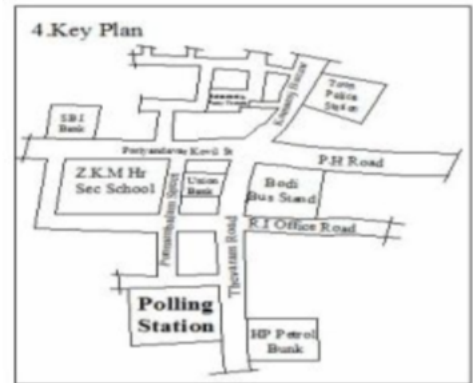

Google Map View

Polling Station Building Front View

Polling Station Front View

Cad View

Key MAP View

1	RUS0617662	பெயர் : மணிகண்டன் தந்தை பெயர்: காளியப்பன் வீட்டு எண் : 1 வயது : 45 பாலினம் : ஆண்	Photo is available	2	RUS1155209	பெயர் : சதீஸ்குமார் தந்தை பெயர்: ராஜேந்திரன் வீட்டு எண் : 1 வயது : 42 பாலினம் : ஆண்	Photo is available	3	RUS0617738	பெயர் : பாக்யலட்சுமி தந்தை பெயர்: சண்முகம் வீட்டு எண் : 1 வயது : 34 பாலினம் : பெண்	Photo is available
4	RUS1053388	பெயர் : கஸ்தூர் ரோஜா தந்தை பெயர்: கணகராஜ் வீட்டு எண் : 1 வயது : 32 பாலினம் : பெண்	Photo is available	5	RUS1103498	பெயர் : மதுக்கண்ணன் தாயின் பெயர்: கனிமலர் வீட்டு எண் : 1 வயது : 30 பாலினம் : ஆண்	Photo is available	6	RUS1103506	பெயர் : பிரேம்குமார் தந்தை பெயர்: காசிமாயன் வீட்டு எண் : 1 வயது : 29 பாலினம் : ஆண்	Photo is available
7	RUS1313147	பெயர் : அபினா தந்தை பெயர்: சுப்பிரமணி வீட்டு எண் : 1 வயது : 27 பாலினம் : பெண்	Photo is available	8	RUS1313188	பெயர் : ஜெயபிரசாத் தந்தை பெயர்: சேகர் வீட்டு எண் : 1 வயது : 27 பாலினம் : ஆண்	Photo is available	9	RUS0192062	பெயர் : மங்களம் கணவர் பெயர்: ஆறுமுகம் வீட்டு எண் : 2 வயது : 69 பாலினம் : பெண்	Photo is available
10	RUS0328203	பெயர் : பூங்கொடி -- கணவர் பெயர்: மகேந்திரன் வீட்டு எண் : 2 வயது : 60 பாலினம் : பெண்	Photo is available	11	RUS0192070	பெயர் : ஜோதி கணவர் பெயர்: ஜனகராஜ் வீட்டு எண் : 2 வயது : 59 பாலினம் : பெண்	Photo is available	12	RUS1155035	பெயர் : முருகன் தந்தை பெயர்: பரமசிவம் வீட்டு எண் : 2 வயது : 55 பாலினம் : ஆண்	Photo is available
13	RUS0328211	பெயர் : சுப்ரமணி தந்தை பெயர்: முத்து வீட்டு எண் : 2 வயது : 48 பாலினம் : ஆண்	Photo is available	14	RUS0246272	பெயர் : ஈஸ்வரி கணவர் பெயர்: சுப்பிரமணி வீட்டு எண் : 2 வயது : 46 பாலினம் : பெண்	Photo is available	15	RUS1155126	பெயர் : கார்த்திக் ரா தந்தை பெயர்: ராஜன் வீட்டு எண் : 2 வயது : 43 பாலினம் : ஆண்	Photo is available
16	RUS2173680	பெயர் : ஷாலினி கணவர் பெயர்: குணாளா வீட்டு எண் : 2-W-60 வயது : 30 பாலினம் : பெண்	Photo is available	17	GXL3869310	பெயர் : சுப்ரமணியன் தந்தை பெயர்: அங்கமுத்து வீட்டு எண் : 3 வயது : 50 பாலினம் : ஆண்	Photo is available	18	GXL3869286	பெயர் : செல்வி கணவர் பெயர்: வெங்கடாசலம் வீட்டு எண் : 3 வயது : 47 பாலினம் : பெண்	Photo is available
19	RUS1155167	பெயர் : அதிகாரி தந்தை பெயர்: பெருமாள் வீட்டு எண் : 3 வயது : 44 பாலினம் : ஆண்	Photo is available	20	RUS2379964	பெயர் : மனோஜ்குமார் மு தந்தை பெயர்: முருகன் கா வீட்டு எண் : 3/2 வயது : 22 பாலினம் : ஆண்	Photo is available	21	RUS2404390	பெயர் : ஸாருமதி க தந்தை பெயர்: கருப்பையா வீட்டு எண் : 4ஏ/4/1 வயது : 22 பாலினம் : பெண்	Photo is available
22	GXL1399492	பெயர் : ஜோதி கணவர் பெயர்: செல்வராஜ் வீட்டு எண் : 5 வயது : 51 பாலினம் : பெண்	Photo is available	23	GXL1342385	பெயர் : பிரியா தந்தை பெயர்: அய்யப்பன் வீட்டு எண் : 5 வயது : 42 பாலினம் : பெண்	Photo is available	24	RUS0752261	பெயர் : கவிதா தந்தை பெயர்: சரவணன் வீட்டு எண் : 5-7 வயது : 34 பாலினம் : பெண்	Photo is available
25	RUS2466308	பெயர் : காஞ்சனா ம தந்தை பெயர்: மதியழகன் மா வீட்டு எண் : 5வா, ரெங்கசாமி தெரு வயது : 20 பாலினம் : பெண்	Photo is available	26	RUS0052654	பெயர் : தங்கவேல் தந்தை பெயர்: நாகப்பகவுண்டர் வீட்டு எண் : 7 வயது : 76 பாலினம் : ஆண்	Photo is available	27	RUS0147843	பெயர் : ஜெயன் தந்தை பெயர்: பால்கரன் வீட்டு எண் : 7 வயது : 36 பாலினம் : ஆண்	Photo is available
28	RUS0894485	பெயர் : செல்வாம்பிகை தந்தை பெயர்: கோவிந்தராஜ் வீட்டு எண் : 7 வயது : 31 பாலினம் : பெண்	Photo is available	29	GXL1343508	பெயர் : பாலசுப்ரமணியம் தந்தை பெயர்: சண்முகநாதன் வீட்டு எண் : 8 வயது : 79 பாலினம் : ஆண்	Photo is available	30	GXL1262724	பெயர் : செல்லா கணவர் பெயர்: பாலசுப்ரமணியம் வீட்டு எண் : 8 வயது : 78 பாலினம் : பெண்	Photo is available