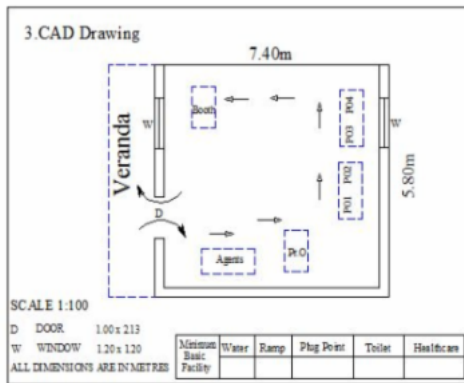

Google Map View

Polling Station Building Front View

Polling Station Front View

Cad View

Key MAP View

1 பெயர் : தெய்வநாதன் தந்தை பெயர்: தெய்வநாதன் வீட்டு எண் : 1 வயது : 63 பாலினம் : ஆண் Photo is available	RUS0994814	2 பெயர் : வசந்தி கணவர் பெயர்: சஞ்சீவி ராஜன் வீட்டு எண் : 1 வயது : 54 பாலினம் : பெண் Photo is available	RUS1279991	3 பெயர் : பங்கஜம் கணவர் பெயர்: கணேசன் வீட்டு எண் : 1 வயது : 51 பாலினம் : பெண் Photo is available	RUS1155910
4 பெயர் : நாகலட்சுமி கணவர் பெயர்: பாலு வீட்டு எண் : 1 வயது : 47 பாலினம் : பெண் Photo is available	RUS1053545	5 பெயர் : பாண்டியராஜன் தந்தை பெயர்: மகாலிங்கம் வீட்டு எண் : 1 வயது : 41 பாலினம் : ஆண் Photo is available	RUS1155886	6 பெயர் : பிரவீணா தந்தை பெயர்: பாண்டியராஜன் வீட்டு எண் : 1 வயது : 33 பாலினம் : பெண் Photo is available	RUS1155878
7 பெயர் : தமிழரசன் தந்தை பெயர்: சஞ்சீவிராஜன் வீட்டு எண் : 1 வயது : 30 பாலினம் : ஆண் Photo is available	RUS1279942	8 பெயர் : சதீஸ்குமார் தந்தை பெயர்: கணேசன் வீட்டு எண் : 1 வயது : 28 பாலினம் : ஆண் Photo is available	RUS1155902	9 பெயர் : கௌசல்யா தந்தை பெயர்: அழகர்ராஜ் வீட்டு எண் : 1 வயது : 24 பாலினம் : பெண் Photo is available	RUS2295574
10 பெயர் : நிஷா தாயின் பெயர்: பங்கஜம் வீட்டு எண் : 1 வயது : 23 பாலினம் : பெண் Photo is available	RUS2373553	11 பெயர் : தீபக் தந்தை பெயர்: பாலமுருகன் வீட்டு எண் : 1 வயது : 22 பாலினம் : ஆண் Photo is available	RUS2565893	12 பெயர் : சந்தோஷ்குமார் தந்தை பெயர்: காளிராஜ் வீட்டு எண் : 1 வயது : 21 பாலினம் : ஆண் Photo is available	RUS2565877
13 பெயர் : பிரீத்தி தந்தை பெயர்: கணேசன் வீட்டு எண் : 1 வயது : 20 பாலினம் : பெண் Photo is available	RUS2577120	14 பெயர் : பத்மாவதி கணவர் பெயர்: ரத்தினக்குமார் வீட்டு எண் : 2 வயது : 51 பாலினம் : பெண் Photo is available	RUS0994996	15 பெயர் : பச்சைமுத்து தந்தை பெயர்: ராஜமணி வீட்டு எண் : 2 வயது : 39 பாலினம் : ஆண் Photo is available	RUS0053660
16 பெயர் : விக்கேஷ்குமார் தந்தை பெயர்: ரத்தினக்குமார் வீட்டு எண் : 2 வயது : 31 பாலினம் : ஆண் Photo is available	RUS0994822	17 பெயர் : சங்கீதா தந்தை பெயர்: முருகன் வீட்டு எண் : 2 வயது : 21 பாலினம் : பெண் Photo is available	RUS2486868	18 பெயர் : கால்யவரஷா ர தந்தை பெயர்: ரத்தினக்குமார் வீட்டு எண் : 2 வயது : 20 பாலினம் : பெண் Photo is available	RUS2468528
19 பெயர் : ராஜாமணி கணவர் பெயர்: ராமதாஸ் வீட்டு எண் : 3 வயது : 61 பாலினம் : பெண் Photo is available	RUS1666767	20 பெயர் : திலகவதி கணவர் பெயர்: ராஜேஷ்கண்ணன் வீட்டு எண் : 3 வயது : 37 பாலினம் : பெண் Photo is available	RUS0147926	# 21 பெயர் : விஜய் பாண்டி தந்தை பெயர்: பாண்டி வீட்டு எண் : 3 வயது : 30 பாலினம் : ஆண் Photo is available	RUS1053776
22 பெயர் : பவுண் தந்தை பெயர்: பெருமாள் வீட்டு எண் : 3-11-35 வயது : 70 பாலினம் : ஆண் Photo is available	RUS1103662	23 பெயர் : காளியம்மாள் கணவர் பெயர்: காமாட்சிசெட்டியார் வீட்டு எண் : 4 வயது : 84 பாலினம் : பெண் Photo is available	GXL1982917	24 பெயர் : பாலமுருகன் தந்தை பெயர்: காமாட்சிசெட்டியார் வீட்டு எண் : 4 வயது : 49 பாலினம் : ஆண் Photo is available	GXL1144914
25 பெயர் : பாண்டியராஜ் தந்தை பெயர்: பொன்ராஜ் வீட்டு எண் : 4 வயது : 46 பாலினம் : ஆண் Photo is available	RUS0618264	26 பெயர் : பெருமாள் தந்தை பெயர்: பொன்ராஜ் வீட்டு எண் : 4 வயது : 42 பாலினம் : ஆண் Photo is available	GXL1263011	27 பெயர் : தாரணி தந்தை பெயர்: அய்யப்பன் வீட்டு எண் : 4/12 வயது : 25 பாலினம் : பெண் Photo is available	RUS1404144
28 பெயர் : பத்மாவதி கணவர் பெயர்: மாரியப்பன் வீட்டு எண் : 5 வயது : 67 பாலினம் : பெண் Photo is available	RUS1666783	29 பெயர் : நாககணேசன் தந்தை பெயர்: வனராஜ் வீட்டு எண் : 5 வயது : 27 பாலினம் : ஆண் Photo is available	RUS2373579	30 பெயர் : தங்கமுத்து தந்தை பெயர்: சருளி வீட்டு எண் : 6 வயது : 59 பாலினம் : ஆண் Photo is available	GXL2446706