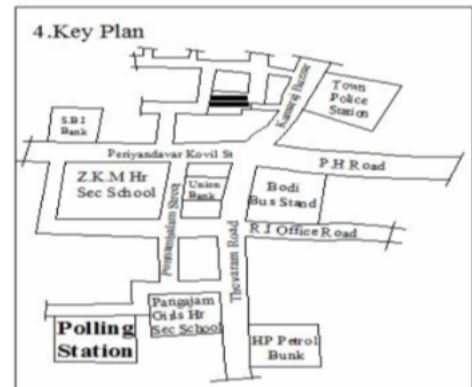

Google Map View

Polling Station Building Front View

Polling Station Front View

Cad View

Key MAP View

1 பெயர் : தெய்வநாதன் தந்தை பெயர்: தெய்வநாதன் வீட்டு எண் : 1 வயது : 63 பாலினம் : ஆண் Photo is available	RUS0994814	2 பெயர் : வசந்தி கணவர் பெயர்: சஞ்சீவி ராஜன் வீட்டு எண் : 1 வயது : 54 பாலினம் : பெண் Photo is available	RUS1279991	3 பெயர் : பங்கஜம் கணவர் பெயர்: கணேசன் வீட்டு எண் : 1 வயது : 51 பாலினம் : பெண் Photo is available	RUS1155910
4 பெயர் : நாகலட்சுமி கணவர் பெயர்: பாலு வீட்டு எண் : 1 வயது : 47 பாலினம் : பெண் Photo is available	RUS1053545	5 பெயர் : பாண்டியராஜன் தந்தை பெயர்: மகாலிங்கம் வீட்டு எண் : 1 வயது : 41 பாலினம் : ஆண் Photo is available	RUS1155886	6 பெயர் : பிரவீணா தந்தை பெயர்: பாண்டியராஜன் வீட்டு எண் : 1 வயது : 33 பாலினம் : பெண் Photo is available	RUS1155878
7 பெயர் : தமிழரசன் தந்தை பெயர்: சஞ்சீவிராஜன் வீட்டு எண் : 1 வயது : 30 பாலினம் : ஆண் Photo is available	RUS1279942	8 பெயர் : சதீஸ்குமார் தந்தை பெயர்: கணேசன் வீட்டு எண் : 1 வயது : 28 பாலினம் : ஆண் Photo is available	RUS1155902	9 பெயர் : கௌசல்யா தந்தை பெயர்: அழகர்ராஜ் வீட்டு எண் : 1 வயது : 24 பாலினம் : பெண் Photo is available	RUS2295574
10 பெயர் : நிஷா தாயின் பெயர்: பங்கஜம் வீட்டு எண் : 1 வயது : 23 பாலினம் : பெண் Photo is available	RUS2373553	11 பெயர் : தீபக் தந்தை பெயர்: பாலமுருகன் வீட்டு எண் : 1 வயது : 22 பாலினம் : ஆண் Photo is available	RUS2565893	12 பெயர் : சந்தோஷ்குமார் தந்தை பெயர்: காளிராஜ் வீட்டு எண் : 1 வயது : 21 பாலினம் : ஆண் Photo is available	RUS2565877
13 பெயர் : பிரீத்தி தந்தை பெயர்: கணேசன் வீட்டு எண் : 1 வயது : 20 பாலினம் : பெண் Photo is available	RUS2577120	14 பெயர் : பத்மாவதி கணவர் பெயர்: ரத்தினக்குமார் வீட்டு எண் : 2 வயது : 51 பாலினம் : பெண் Photo is available	RUS0994996	15 பெயர் : பச்சைமுத்து தந்தை பெயர்: ராஜமணி வீட்டு எண் : 2 வயது : 39 பாலினம் : ஆண் Photo is available	RUS0053660
16 பெயர் : விக்கேஷ்குமார் தந்தை பெயர்: ரத்தினக்குமார் வீட்டு எண் : 2 வயது : 31 பாலினம் : ஆண் Photo is available	RUS0994822	17 பெயர் : சங்கீதா தந்தை பெயர்: முருகன் வீட்டு எண் : 2 வயது : 21 பாலினம் : பெண் Photo is available	RUS2486868	18 பெயர் : கால்யவரஷா ர தந்தை பெயர்: ரத்தினக்குமார் வீட்டு எண் : 2 வயது : 20 பாலினம் : பெண் Photo is available	RUS2468528
19 பெயர் : ராஜாமணி கணவர் பெயர்: ராமதாஸ் வீட்டு எண் : 3 வயது : 61 பாலினம் : பெண் Photo is available	RUS1666767	20 பெயர் : திலகவதி கணவர் பெயர்: ராஜேஷ்கண்ணன் வீட்டு எண் : 3 வயது : 37 பாலினம் : பெண் Photo is available	RUS0147926	# 21 பெயர் : விஜய் பாண்டி தந்தை பெயர்: பாண்டி வீட்டு எண் : 3 வயது : 30 பாலினம் : ஆண் Photo is available	RUS1053776
22 பெயர் : பவுண் தந்தை பெயர்: பெருமாள் வீட்டு எண் : 3-11-35 வயது : 70 பாலினம் : ஆண் Photo is available	RUS1103662	23 பெயர் : காளியம்மாள் கணவர் பெயர்: காமாட்சிசெட்டியார் வீட்டு எண் : 4 வயது : 84 பாலினம் : பெண் Photo is available	GXL1982917	24 பெயர் : பாலமுருகன் தந்தை பெயர்: காமாட்சிசெட்டியார் வீட்டு எண் : 4 வயது : 49 பாலினம் : ஆண் Photo is available	GXL1144914
25 பெயர் : பாண்டியராஜ் தந்தை பெயர்: பொன்ராஜ் வீட்டு எண் : 4 வயது : 46 பாலினம் : ஆண் Photo is available	RUS0618264	26 பெயர் : பெருமாள் தந்தை பெயர்: பொன்ராஜ் வீட்டு எண் : 4 வயது : 42 பாலினம் : ஆண் Photo is available	GXL1263011	27 பெயர் : தாரணி தந்தை பெயர்: அய்யப்பன் வீட்டு எண் : 4/12 வயது : 25 பாலினம் : பெண் Photo is available	RUS1404144
28 பெயர் : பத்மாவதி கணவர் பெயர்: மாரியப்பன் வீட்டு எண் : 5 வயது : 67 பாலினம் : பெண் Photo is available	RUS1666783	29 பெயர் : நாககணேசன் தந்தை பெயர்: வனராஜ் வீட்டு எண் : 5 வயது : 27 பாலினம் : ஆண் Photo is available	RUS2373579	30 பெயர் : தங்கமுத்து தந்தை பெயர்: சருளி வீட்டு எண் : 6 வயது : 59 பாலினம் : ஆண் Photo is available	GXL2446706