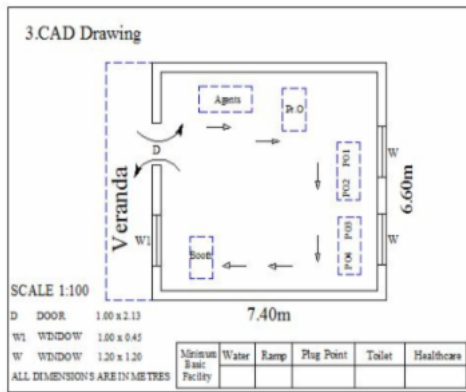

Google Map View

Polling Station Building Front View

Polling Station Front View

Cad View

Key MAP View

1 பெயர் : கீர்த்தனா ப தந்தை பெயர்: பரமசிவம் வீட்டு எண் : 0 வயது : 19 பாலினம் : பெண் Photo is available	RUS2617199	2 பெயர் : மாரிமுத்து தந்தை பெயர்: மாசாணம் வீட்டு எண் : 1 வயது : 76 பாலினம் : ஆண் Photo is available	GXL1360429	3 பெயர் : பொன்னுத்தாய் கணவர் பெயர்: மகாராஜன் வீட்டு எண் : 1 வயது : 71 பாலினம் : பெண் Photo is available	RUS0896563
4 பெயர் : பான்டியம்மாள் கணவர் பெயர்: செல்லத்துரை வீட்டு எண் : 1 வயது : 47 பாலினம் : பெண் Photo is available	RUS0896993	5 பெயர் : மதன் ராஜா தந்தை பெயர்: சுப்ரமணி வீட்டு எண் : 1 வயது : 45 பாலினம் : ஆண் Photo is available	RUS0896217	6 பெயர் : ராதா கணவர் பெயர்: பெரியகருப்பன் வீட்டு எண் : 1 வயது : 43 பாலினம் : பெண் Photo is available	RUS1156322
7 பெயர் : குமரேசன் தந்தை பெயர்: ராமர் வீட்டு எண் : 1 வயது : 41 பாலினம் : ஆண் Photo is available	RUS0896100	8 பெயர் : முத்துக்குமார் தந்தை பெயர்: பாண்டி வீட்டு எண் : 1 வயது : 41 பாலினம் : ஆண் Photo is available	RUS0619882	9 பெயர் : மனோகரன் சு தந்தை பெயர்: சுருளிமுத்து வீட்டு எண் : 1 வயது : 41 பாலினம் : ஆண் Photo is available	RUS0896712
10 பெயர் : முத்துக்காமாட்சி தந்தை பெயர்: பாண்டி வீட்டு எண் : 1 வயது : 40 பாலினம் : ஆண் Photo is available	RUS0619890	11 பெயர் : இலக்கியா கணவர் பெயர்: சரவணன் வீட்டு எண் : 1 வயது : 37 பாலினம் : பெண் Photo is available	RUS0148270	12 பெயர் : ராமர் தந்தை பெயர்: மகாராஜன் வீட்டு எண் : 1 வயது : 36 பாலினம் : ஆண் Photo is available	RUS0896555
13 பெயர் : இன்பம் கணவர் பெயர்: ராமர் வீட்டு எண் : 1 வயது : 33 பாலினம் : பெண் Photo is available	RUS0896548	14 பெயர் : சங்கீதா கணவர் பெயர்: ஜெயசீலன் வீட்டு எண் : 1 வயது : 32 பாலினம் : பெண் Photo is available	RUS0897009	15 பெயர் : சுகன்யா தந்தை பெயர்: பரமராஜ் வீட்டு எண் : 1 வயது : 31 பாலினம் : பெண் Photo is available	RUS0896175
16 பெயர் : தீபா கணவர் பெயர்: ஆனந்த் வீட்டு எண் : 1 வயது : 30 பாலினம் : பெண் Photo is available	RUS1156363	17 பெயர் : யுவ ராணி கணவர் பெயர்: கோபலக் கண்ணன் வீட்டு எண் : 1 வயது : 30 பாலினம் : பெண் Photo is available	RUS2304657	18 பெயர் : ராஜேஷ் தாஸ் தந்தை பெயர்: சதீஸ் குமார் வீட்டு எண் : 1 வயது : 29 பாலினம் : ஆண் Photo is available	RUS1156389
19 பெயர் : செளந்தர்யா தந்தை பெயர்: மனோகரன் வீட்டு எண் : 1 வயது : 28 பாலினம் : ஆண் Photo is available	RUS1227347	20 பெயர் : காவியா தந்தை பெயர்: முருகன் வீட்டு எண் : 1 வயது : 25 பாலினம் : பெண் Photo is available	RUS2394807	21 பெயர் : சந்தோஷ் குமார் தந்தை பெயர்: ராமர் வீட்டு எண் : 1 வயது : 22 பாலினம் : ஆண் Photo is available	RUS2429587
22 பெயர் : ஜீபிகா தந்தை பெயர்: குருவையா வீட்டு எண் : 1 வயது : 21 பாலினம் : பெண் Photo is available	RUS2568947	23 பெயர் : பவானி தந்தை பெயர்: முருகேசன் வீட்டு எண் : 1/4 வயது : 28 பாலினம் : பெண் Photo is available	ZWN1155662	24 பெயர் : ரம்யா கணவர் பெயர்: விஜயராஜா வீட்டு எண் : 1-A வயது : 35 பாலினம் : பெண் Photo is available	RUS0895789
25 பெயர் : காமாட்சி கணவர் பெயர்: சீனி செட்டியார் வீட்டு எண் : 2 வயது : 83 பாலினம் : பெண் Photo is available	RUS0619585	26 பெயர் : அம்சமணி கணவர் பெயர்: பேயத்தேவர் வீட்டு எண் : 2 வயது : 65 பாலினம் : பெண் Photo is available	GXL3870094	27 பெயர் : வீரையா தந்தை பெயர்: சீனிசெட்டியார் வீட்டு எண் : 2 வயது : 61 பாலினம் : ஆண் Photo is available	RUS0385054
28 பெயர் : அன்னத்தாய் கணவர் பெயர்: வீரையா வீட்டு எண் : 2 வயது : 58 பாலினம் : பெண் Photo is available	RUS0385278	29 பெயர் : சுமதி கணவர் பெயர்: செல்வகுமாரன் வீட்டு எண் : 2 வயது : 37 பாலினம் : பெண் Photo is available	RUS1418912	30 பெயர் : வீரமணிகண்டன் தந்தை பெயர்: வீரையா வீட்டு எண் : 2 வயது : 32 பாலினம் : ஆண் Photo is available	RUS0619593