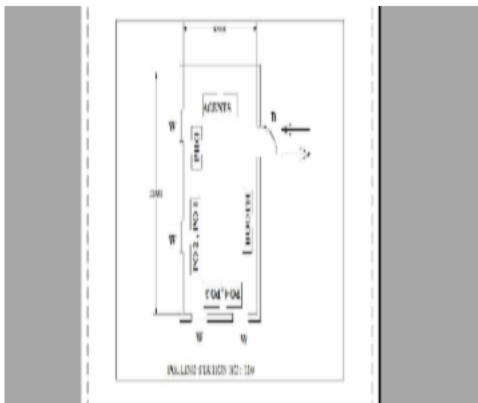

Google Map View

Polling Station Building Front View

Polling Station Front View

Cad View

Key MAP View

1 பெயர் : பொம்மியம்மாள் கணவர் பெயர்: கணேசன் வீட்டு எண் : 00 வயது : 42 பாலினம் : பெண் Photo is available	RUS0248518	2 பெயர் : முத்துமாரி கணவர் பெயர்: கணேசன் வீட்டு எண் : 0 வயது : 34 பாலினம் : பெண் Photo is available	RUS1338573	3 பெயர் : அன்னலட்சுமி தந்தை பெயர்: ஆறுமுகம் வீட்டு எண் : 0 வயது : 28 பாலினம் : பெண் Photo is available	RUS1335827
4 பெயர் : ஆய்யப்பன் தந்தை பெயர்: பொன்னையா வீட்டு எண் : 1 வயது : 65 பாலினம் : ஆண் Photo is available	RUS1156967	5 பெயர் : வீரசின்னு கணவர் பெயர்: சின்னராஜ் வீட்டு எண் : 1 வயது : 58 பாலினம் : பெண் Photo is available	RUS1104207	6 பெயர் : மணிகண்டன் தந்தை பெயர்: குருசாமி வீட்டு எண் : 1 வயது : 50 பாலினம் : ஆண் Photo is available	RUS1104173
7 பெயர் : வீரணன் தந்தை பெயர்: சுந்தரம் வீட்டு எண் : 1 வயது : 49 பாலினம் : ஆண் Photo is available	RUS0996157	8 பெயர் : செல்வி தந்தை பெயர்: வேலுச்சாமி வீட்டு எண் : 1 வயது : 43 பாலினம் : பெண் Photo is available	RUS0056507	9 பெயர் : சீனிவாசன் தந்தை பெயர்: மூர்த்தி வீட்டு எண் : 1 வயது : 43 பாலினம் : ஆண் Photo is available	RUS0521948
10 பெயர் : முருகவேல் தந்தை பெயர்: சுப்பையா வீட்டு எண் : 1 வயது : 42 பாலினம் : ஆண் Photo is available	RUS0248088	11 பெயர் : பாண்டிசெல்வி கணவர் பெயர்: மணிகண்டன் வீட்டு எண் : 1 வயது : 42 பாலினம் : பெண் Photo is available	RUS1104199	12 பெயர் : சுலோச்சனா கணவர் பெயர்: பழனிச்சாமி வீட்டு எண் : 1 வயது : 42 பாலினம் : பெண் Photo is available	RUS1280627
13 பெயர் : ரவி தந்தை பெயர்: தவசி வீட்டு எண் : 1 வயது : 42 பாலினம் : ஆண் Photo is available	RUS1280643	14 பெயர் : பாண்டிஸ்வரன் தந்தை பெயர்: கனகராஜ் வீட்டு எண் : 1 வயது : 41 பாலினம் : ஆண் Photo is available	RUS1257708	15 பெயர் : அங்காளாஸ்வரி கணவர் பெயர்: சீனிவாசன் வீட்டு எண் : 1 வயது : 40 பாலினம் : பெண் Photo is available	RUS0521955
16 பெயர் : ஈஸ்வரன் தந்தை பெயர்: காளிமுத்து வீட்டு எண் : 1 வயது : 39 பாலினம் : ஆண் Photo is available	RUS0134031	17 பெயர் : முத்துலட்சுமி கணவர் பெயர்: முருகவேல் வீட்டு எண் : 1 வயது : 35 பாலினம் : பெண் Photo is available	RUS0248096	18 பெயர் : பிரகாஷ் தந்தை பெயர்: ஆய்யப்பன் வீட்டு எண் : 1 வயது : 34 பாலினம் : ஆண் Photo is available	RUS1257716
19 பெயர் : அழகு தந்தை பெயர்: சுந்தர்ராஜ் வீட்டு எண் : 1 வயது : 33 பாலினம் : ஆண் Photo is available	RUS1227867	20 பெயர் : தமிழ்செல்வி தந்தை பெயர்: முனியாண்டி வீட்டு எண் : 1 வயது : 33 பாலினம் : பெண் Photo is available	RUS2249027	21 பெயர் : சின்னா பாண்டி தந்தை பெயர்: செல்ல முத்து வீட்டு எண் : 1 வயது : 33 பாலினம் : ஆண் Photo is available	RUS2249175
22 பெயர் : தாமோதரன் தந்தை பெயர்: நடராஜ் வீட்டு எண் : 1 வயது : 31 பாலினம் : ஆண் Photo is available	RUS1104231	23 பெயர் : திருமுருகன் தந்தை பெயர்: நடராஜ் வீட்டு எண் : 1 வயது : 31 பாலினம் : ஆண் Photo is available	RUS1104249	24 பெயர் : பாண்டிஸ்வரி தந்தை பெயர்: திருசெல்வம் வீட்டு எண் : 1 வயது : 30 பாலினம் : பெண் Photo is available	RUS1257690
25 பெயர் : ராஜ் குமார் தந்தை பெயர்: லக்ஷ்மி வீட்டு எண் : 1 வயது : 27 பாலினம் : ஆண் Photo is available	RUS2319440	26 பெயர் : விக்னேஷ் தந்தை பெயர்: ஜெகஜீவ ராம் வீட்டு எண் : 1 வயது : 25 பாலினம் : ஆண் Photo is available	RUS2249084	27 பெயர் : ராஜேஷ்வரி கணவர் பெயர்: கோட்டை முத்து வீட்டு எண் : 1 வயது : 23 பாலினம் : பெண் Photo is available	RUS2249050
28 பெயர் : கிரிஜா தந்தை பெயர்: கணேசன் வீட்டு எண் : 1 வயது : 22 பாலினம் : பெண் Photo is available	RUS2419737	29 பெயர் : ஜோதிகா தந்தை பெயர்: சின்னவர் வீட்டு எண் : 1 வயது : 22 பாலினம் : பெண் Photo is available	RUS2487221	30 பெயர் : கோதைஆண்டாள் கணவர் பெயர்: சங்கர் வீட்டு எண் : 1-7 வயது : 45 பாலினம் : பெண் Photo is available	RUS0247825