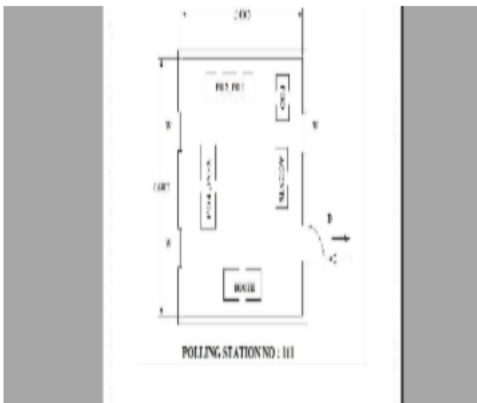

Google Map View

Polling Station Building Front View

Polling Station Front View

Cad View

Key MAP View

1 பெயர் : சரவணகுமார் தாயின் பெயர் : ஜெயசித்ரா ஜெயசித்ரா வீட்டு எண் : 00 வயது : 21 பாலினம் : ஆண்	RUS2485902 Photo is available	2 பெயர் : சீனியம்மாள் கணவர் பெயர் : ராமர் வீட்டு எண் : 1 வயது : 80 பாலினம் : பெண்	RUS1228022 Photo is available	3 பெயர் : செல்லையா தந்தை பெயர் : முனியாண்டி வீட்டு எண் : 1 வயது : 76 பாலினம் : ஆண்	RUS0387746 Photo is available
4 பெயர் : ஜெயராஜ் தந்தை பெயர் : பெருமாள் வீட்டு எண் : 1 வயது : 74 பாலினம் : ஆண்	RUS0388397 Photo is available	5 பெயர் : பாஸ்கரன் தந்தை பெயர் : சண்முகவேல் வீட்டு எண் : 1 வயது : 72 பாலினம் : ஆண்	RUS0249557 Photo is available	6 பெயர் : பரமன் தந்தை பெயர் : கொண்டையன் வீட்டு எண் : 1 வயது : 72 பாலினம் : ஆண்	RUS2228872 Photo is available
7 பெயர் : சுருளியம்மாள் கணவர் பெயர் : கருப்பையா வீட்டு எண் : 1 வயது : 71 பாலினம் : பெண்	RUS0249474 Photo is available	8 பெயர் : அய்யப்பன் தந்தை பெயர் : அண்ணாமலை வீட்டு எண் : 1 வயது : 71 பாலினம் : ஆண்	RUS0249151 Photo is available	9 பெயர் : கருத்தராஜ் தந்தை பெயர் : முக்கத்தேவர் வீட்டு எண் : 1 வயது : 68 பாலினம் : ஆண்	RUS0249243 Photo is available
10 பெயர் : பிரபாகரன் தந்தை பெயர் : ராமதாஸ் வீட்டு எண் : 1 வயது : 68 பாலினம் : ஆண்	RUS1477512 Photo is available	11 பெயர் : கருப்பையா தந்தை பெயர் : பொன்னையா வீட்டு எண் : 1 வயது : 67 பாலினம் : ஆண்	RUS0849802 Photo is available	12 பெயர் : ஜெயலட்சுமி கணவர் பெயர் : காளிமுத்து வீட்டு எண் : 1 வயது : 66 பாலினம் : பெண்	RUS0388116 Photo is available
13 பெயர் : ஜெயலட்சுமி கணவர் பெயர் : அய்யப்பன் வீட்டு எண் : 1 வயது : 65 பாலினம் : பெண்	RUS0057877 Photo is available	14 பெயர் : ராஜம்மாள் கணவர் பெயர் : சன்னாசி வீட்டு எண் : 1 வயது : 65 பாலினம் : பெண்	RUS1477918 Photo is available	15 பெயர் : முருகேசன் தந்தை பெயர் : மாரிவாடன் வீட்டு எண் : 1 வயது : 64 பாலினம் : ஆண்	RUS0057026 Photo is available
16 பெயர் : சாமிவேல் தந்தை பெயர் : ராமர் வீட்டு எண் : 1 வயது : 63 பாலினம் : ஆண்	RUS1228055 Photo is available	17 பெயர் : பஞ்சவர்ணம் கணவர் பெயர் : கருத்தராஜ் வீட்டு எண் : 1 வயது : 61 பாலினம் : பெண்	RUS0249250 Photo is available	18 பெயர் : சிக்கழகு கணவர் பெயர் : ராசு வீட்டு எண் : 1 வயது : 61 பாலினம் : பெண்	RUS1157494 Photo is available
19 பெயர் : காளிராஜ் தந்தை பெயர் : கொண்டையன் வீட்டு எண் : 1 வயது : 61 பாலினம் : ஆண்	RUS1683440 Photo is available	20 பெயர் : ராமுத்தாய் கணவர் பெயர் : ராமகிருஷ்ணன் வீட்டு எண் : 1 வயது : 61 பாலினம் : பெண்	RUS1477827 Photo is available	21 பெயர் : இந்துராணி கணவர் பெயர் : தொந்தி வீட்டு எண் : 1 வயது : 61 பாலினம் : பெண்	RUS0551341 Photo is available
22 பெயர் : சாந்தா கணவர் பெயர் : ஆறுமுகம் வீட்டு எண் : 1 வயது : 60 பாலினம் : பெண்	RUS0248971 Photo is available	23 பெயர் : முத்துச்சாமி தந்தை பெயர் : குருசாமி வீட்டு எண் : 1 வயது : 59 பாலினம் : ஆண்	RUS0249201 Photo is available	24 பெயர் : பழனியம்மாள் கணவர் பெயர் : நாகரத்தினம் வீட்டு எண் : 1 வயது : 59 பாலினம் : பெண்	RUS0249136 Photo is available
25 பெயர் : சரவணன் தந்தை பெயர் : மணி வீட்டு எண் : 1 வயது : 59 பாலினம் : ஆண்	RUS0387464 Photo is available	26 பெயர் : பவுந்தாய் கணவர் பெயர் : காளிராஜ் வீட்டு எண் : 1 வயது : 59 பாலினம் : பெண்	RUS1683457 Photo is available	27 பெயர் : செல்வி கணவர் பெயர் : முருகன் வீட்டு எண் : 1 வயது : 58 பாலினம் : பெண்	RUS0388389 Photo is available
28 பெயர் : முருகன் தந்தை பெயர் : சிவராம் வீட்டு எண் : 1 வயது : 58 பாலினம் : ஆண்	RUS0057570 Photo is available	29 பெயர் : பிச்சையம்மாள் கணவர் பெயர் : ராஜேந்திரன் வீட்டு எண் : 1 வயது : 58 பாலினம் : பெண்	RUS0522599 Photo is available	30 பெயர் : பெருமாள் தந்தை பெயர் : பொன்னையா வீட்டு எண் : 1 வயது : 58 பாலினம் : ஆண்	RUS2576874 Photo is available