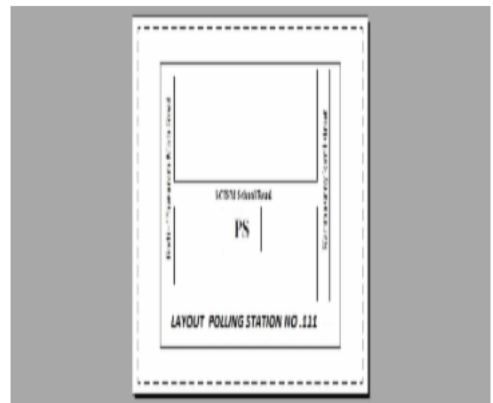

Google Map View

Polling Station Building Front View

Polling Station Front View

Cad View

Key MAP View

1 பெயர் : சரவணகுமார் தாயின் பெயர் : ஜெயசித்ரா ஜெயசித்ரா வீட்டு எண் : 00 வயது : 21 பாலினம் : ஆண்	RUS2485902 Photo is available	2 பெயர் : சீனியம்மாள் கணவர் பெயர் : ராமர் வீட்டு எண் : 1 வயது : 80 பாலினம் : பெண்	RUS1228022 Photo is available	3 பெயர் : செல்லையா தந்தை பெயர் : முனியாண்டி வீட்டு எண் : 1 வயது : 76 பாலினம் : ஆண்	RUS0387746 Photo is available
4 பெயர் : ஜெயராஜ் தந்தை பெயர் : பெருமாள் வீட்டு எண் : 1 வயது : 74 பாலினம் : ஆண்	RUS0388397 Photo is available	5 பெயர் : பாஸ்கரன் தந்தை பெயர் : சண்முகவேல் வீட்டு எண் : 1 வயது : 72 பாலினம் : ஆண்	RUS0249557 Photo is available	6 பெயர் : பரமன் தந்தை பெயர் : கொண்டையன் வீட்டு எண் : 1 வயது : 72 பாலினம் : ஆண்	RUS2228872 Photo is available
7 பெயர் : சுருளியம்மாள் கணவர் பெயர் : கருப்பையா வீட்டு எண் : 1 வயது : 71 பாலினம் : பெண்	RUS0249474 Photo is available	8 பெயர் : அய்யப்பன் தந்தை பெயர் : அண்ணாமலை வீட்டு எண் : 1 வயது : 71 பாலினம் : ஆண்	RUS0249151 Photo is available	9 பெயர் : கருத்தராஜ் தந்தை பெயர் : முக்கத்தேவர் வீட்டு எண் : 1 வயது : 68 பாலினம் : ஆண்	RUS0249243 Photo is available
10 பெயர் : பிரபாகரன் தந்தை பெயர் : ராமதாஸ் வீட்டு எண் : 1 வயது : 68 பாலினம் : ஆண்	RUS1477512 Photo is available	11 பெயர் : கருப்பையா தந்தை பெயர் : பொன்னையா வீட்டு எண் : 1 வயது : 67 பாலினம் : ஆண்	RUS0849802 Photo is available	12 பெயர் : ஜெயலட்சுமி கணவர் பெயர் : காளிமுத்து வீட்டு எண் : 1 வயது : 66 பாலினம் : பெண்	RUS0388116 Photo is available
13 பெயர் : ஜெயலட்சுமி கணவர் பெயர் : அய்யப்பன் வீட்டு எண் : 1 வயது : 65 பாலினம் : பெண்	RUS0057877 Photo is available	14 பெயர் : ராஜம்மாள் கணவர் பெயர் : சன்னாசி வீட்டு எண் : 1 வயது : 65 பாலினம் : பெண்	RUS1477918 Photo is available	15 பெயர் : முருகேசன் தந்தை பெயர் : மாரிவாடன் வீட்டு எண் : 1 வயது : 64 பாலினம் : ஆண்	RUS0057026 Photo is available
16 பெயர் : சாமிவேல் தந்தை பெயர் : ராமர் வீட்டு எண் : 1 வயது : 63 பாலினம் : ஆண்	RUS1228055 Photo is available	17 பெயர் : பஞ்சவர்ணம் கணவர் பெயர் : கருத்தராஜ் வீட்டு எண் : 1 வயது : 61 பாலினம் : பெண்	RUS0249250 Photo is available	18 பெயர் : சிக்கழகு கணவர் பெயர் : ராசு வீட்டு எண் : 1 வயது : 61 பாலினம் : பெண்	RUS1157494 Photo is available
19 பெயர் : காளிராஜ் தந்தை பெயர் : கொண்டையன் வீட்டு எண் : 1 வயது : 61 பாலினம் : ஆண்	RUS1683440 Photo is available	20 பெயர் : ராமுத்தாய் கணவர் பெயர் : ராமகிருஷ்ணன் வீட்டு எண் : 1 வயது : 61 பாலினம் : பெண்	RUS1477827 Photo is available	21 பெயர் : இந்துராணி கணவர் பெயர் : தொந்தி வீட்டு எண் : 1 வயது : 61 பாலினம் : பெண்	RUS0551341 Photo is available
22 பெயர் : சாந்தா கணவர் பெயர் : ஆறுமுகம் வீட்டு எண் : 1 வயது : 60 பாலினம் : பெண்	RUS0248971 Photo is available	23 பெயர் : முத்துச்சாமி தந்தை பெயர் : குருசாமி வீட்டு எண் : 1 வயது : 59 பாலினம் : ஆண்	RUS0249201 Photo is available	24 பெயர் : பழனியம்மாள் கணவர் பெயர் : நாகரத்தினம் வீட்டு எண் : 1 வயது : 59 பாலினம் : பெண்	RUS0249136 Photo is available
25 பெயர் : சரவணன் தந்தை பெயர் : மணி வீட்டு எண் : 1 வயது : 59 பாலினம் : ஆண்	RUS0387464 Photo is available	26 பெயர் : பவுந்தாய் கணவர் பெயர் : காளிராஜ் வீட்டு எண் : 1 வயது : 59 பாலினம் : பெண்	RUS1683457 Photo is available	27 பெயர் : செல்வி கணவர் பெயர் : முருகன் வீட்டு எண் : 1 வயது : 58 பாலினம் : பெண்	RUS0388389 Photo is available
28 பெயர் : முருகன் தந்தை பெயர் : சிவராம் வீட்டு எண் : 1 வயது : 58 பாலினம் : ஆண்	RUS0057570 Photo is available	29 பெயர் : பிச்சையம்மாள் கணவர் பெயர் : ராஜேந்திரன் வீட்டு எண் : 1 வயது : 58 பாலினம் : பெண்	RUS0522599 Photo is available	30 பெயர் : பெருமாள் தந்தை பெயர் : பொன்னையா வீட்டு எண் : 1 வயது : 58 பாலினம் : ஆண்	RUS2576874 Photo is available