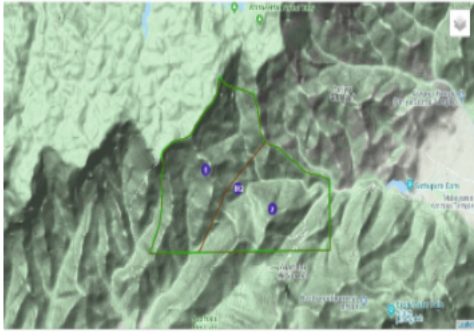

**3. வாக்குச் சாவடியின் விவரங்கள்**

<p><b>வாக்குச் சாவடியின் எண் மற்றும் பெயர் :</b></p> <p>13 - அரசினர் ஆதிதிராவிடர் உண்டுஉறைவிடப்பள்ளி, மாடி வடக்குப் பிளாக் கண்ணக்கரை</p> <p><b>வாக்குச் சாவடியின் முகவரி :</b></p> <p>அரசினர் ஆதிதிராவிடர் உண்டுஉறைவிடப்பள்ளி, மாடி வடக்குப் பிளாக் கண்ணக்கரை</p>	<p><b>வாக்குச் சாவடியின் வகைப்பாடு (ஆண்/பெண்/பொது)</b></p>	<p><b>பொது</b></p>
	<p><b>துணை வாக்குச் சாவடிகளின் எண்ணிக்கை :</b></p>	<p>0</p>

Google Map View

Polling Station Building Front View

Polling Station Front View

Cad View

Key MAP View

சட்டமன்றத் தொகுதியின் எண் மற்றும் பெயர் : 200-போடிநாயக்கனூர்  
பிரிவு எண் மற்றும் பெயர் 1-அகமலை (வ.கி) மற்றும் (ஊ), வார்டு-2 அலங்காரம்-1