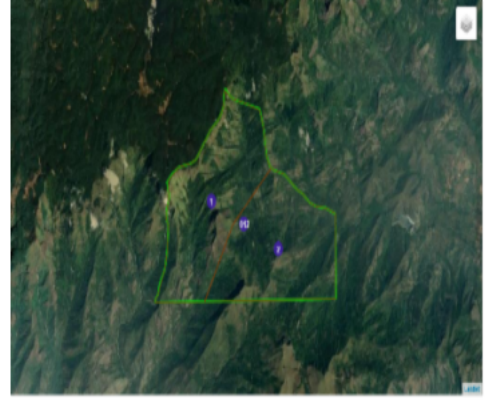

Google Map View

Polling Station Building Front View

Polling Station Front View

Cad View

Key MAP View

சட்டமன்றத் தொகுதியின் எண் மற்றும் பெயர் : 200-போடிநாயக்கனூர்  
பிரிவு எண் மற்றும் பெயர் 1-அகமலை (வ.கி) மற்றும் (ஊ), வார்டு-2 அலங்காரம்-1