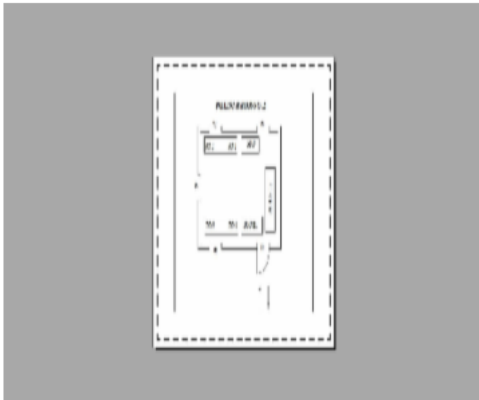

Google Map View

Polling Station Building Front View

Polling Station Front View

Cad View

Key MAP View

சட்டமன்றத் தொகுதியின் எண் மற்றும் பெயர் : 200-போடிநாயக்கனூர்  
பிரிவு எண் மற்றும் பெயர் 1-அகமலை (வ.கி) மற்றும் (ஊ), வார்டு-2 அலங்காரம்-1