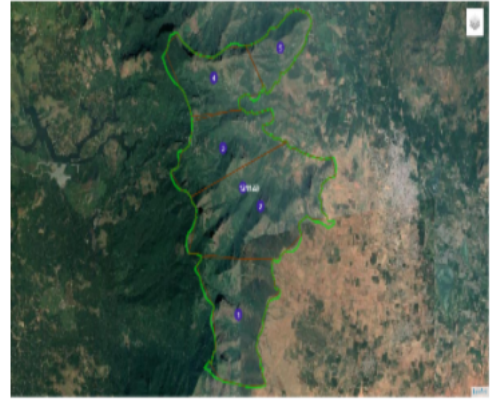

4. வாக்காளர்களின் எண்ணிக்கை

தொடங்கும் வரிசை எண்	முடியும் வரிசை எண்.	நிகர வாக்காளர்களின் எண்ணிக்கை			
		ஆண்	பெண்	மூன்றாம் பாலினம்	மொத்தம்
1	543	261	280	0	541

கையொப்பம்

Nazri Naksha

Google Map View

Polling Station Building Front View