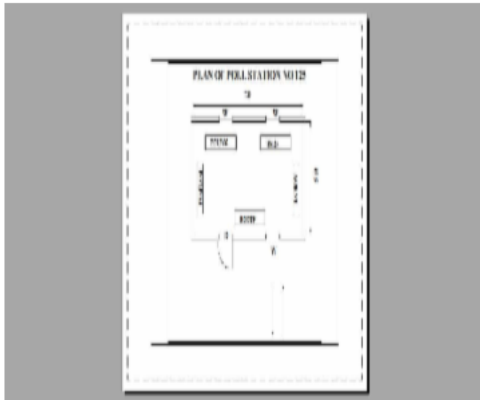

Google Map View

Polling Station Building Front View

Polling Station Front View

Cad View

Key MAP View

1 பெயர் : தானயா பூர் தந்தை பெயர்: சுரேஷ் வீட்டு எண் : 0 வயது : 21 பாலினம் : பெண் Photo is available	RUS2624724	2 பெயர் : கார்த்திக்ராஜா தந்தை பெயர்: கணேசன் வீட்டு எண் : 1 வயது : 28 பாலினம் : ஆண் Photo is available	RUS1159953	3 பெயர் : கவின் குமார் தந்தை பெயர்: கணேசன் வீட்டு எண் : 2 வயது : 25 பாலினம் : ஆண் Photo is available	RUS1473602
4 பெயர் : சாந்தி கணவர் பெயர்: மனோகரன் வீட்டு எண் : 5 வயது : 51 பாலினம் : பெண் Photo is available	RUS1699461	5 பெயர் : பிருந்தா தந்தை பெயர்: ஞானசேகரன் வீட்டு எண் : 5W வயது : 25 பாலினம் : பெண் Photo is available	RUS1473537	6 பெயர் : மனோகரன் தந்தை பெயர்: சுருளியாண்டிசெட்டியார் வீட்டு எண் : 6 வயது : 63 பாலினம் : ஆண் Photo is available	RUS1699479
7 பெயர் : சந்தானலட்சுமி கணவர் பெயர்: சுரேஷ் வீட்டு எண் : 7 வயது : 47 பாலினம் : பெண் Photo is available	GXL2035079	S 8 பெயர் : சினேகா தந்தை பெயர்: சுரேஷ் வீட்டு எண் : 7 வயது : 23 பாலினம் : பெண் DELETED Photo is available	RUS2251692	9 பெயர் : வெங்கட்டராமன் தந்தை பெயர்: வெங்கிடசுப்பன் செட்டியார் வீட்டு எண் : 8 வயது : 62 பாலினம் : ஆண் Photo is available	RUS0328492
10 பெயர் : சாரதா கணவர் பெயர்: அர்ச்சுனா வீட்டு எண் : 8 வயது : 60 பாலினம் : பெண் Photo is available	RUS0151084	11 பெயர் : சுரேஷ் தந்தை பெயர்: வெங்கட்டநாராயணன்செட்டியார் வீட்டு எண் : 10 வயது : 54 பாலினம் : ஆண் Photo is available	GXL3834330	12 பெயர் : திவ்யாலக்ஷ்மீ தந்தை பெயர்: கருப்பையா வீட்டு எண் : 10/12 வயது : 23 பாலினம் : பெண் Photo is available	RUS2251619
13 பெயர் : மேகலா க தந்தை பெயர்: கருப்பையா வீட்டு எண் : 10/12 வயது : 19 பாலினம் : பெண் Photo is available	RUS2621423	14 பெயர் : விஜயா தந்தை பெயர்: துரைப்பாண்டி வீட்டு எண் : 12 வயது : 56 பாலினம் : பெண் Photo is available	RUS1699537	15 பெயர் : சரோஜா கணவர் பெயர்: கருப்பையா வீட்டு எண் : 12 வயது : 44 பாலினம் : பெண் Photo is available	GXL2036507
16 பெயர் : சின்னத்துரை தந்தை பெயர்: பொயிஇருளப்பிள்ளை வீட்டு எண் : 13 வயது : 64 பாலினம் : ஆண் Photo is available	RUS1699545	17 பெயர் : சுருளியம்மாள் கணவர் பெயர்: சின்னத்துரை வீட்டு எண் : 13 வயது : 58 பாலினம் : பெண் Photo is available	RUS1699552	18 பெயர் : தேவி கணவர் பெயர்: ரமேஷ் வீட்டு எண் : 14 வயது : 61 பாலினம் : பெண் Photo is available	RUS0794867
19 பெயர் : பாஸ்கரன் தந்தை பெயர்: மணிமுத்துப்பிள்ளை வீட்டு எண் : 14 வயது : 58 பாலினம் : ஆண் Photo is available	RUS1699560	20 பெயர் : முத்துவேலம்மாள் கணவர் பெயர்: பாஸ்கரன் வீட்டு எண் : 14 வயது : 49 பாலினம் : பெண் Photo is available	GXL1289909	21 பெயர் : வால்பிரசாத் தந்தை பெயர்: ரமேஷ் வீட்டு எண் : 14 வயது : 32 பாலினம் : ஆண் Photo is available	RUS0794859
22 பெயர் : சோபனா தந்தை பெயர்: பாஸ்கரன் வீட்டு எண் : 14 வயது : 25 பாலினம் : பெண் Photo is available	RUS1364033	23 பெயர் : மாரிமுத்து தந்தை பெயர்: விஜயகுமார் வீட்டு எண் : 15 வயது : 31 பாலினம் : ஆண் Photo is available	RUS0903567	24 பெயர் : வெள்ளைத்தாய் கணவர் பெயர்: சங்கர் வீட்டு எண் : 16 வயது : 71 பாலினம் : பெண் Photo is available	RUS1699586
25 பெயர் : விஜயகுமார் தந்தை பெயர்: முத்துப்பிள்ளை வீட்டு எண் : 16 வயது : 65 பாலினம் : ஆண் Photo is available	RUS1699594	26 பெயர் : ஈஸ்வரி கணவர் பெயர்: விஜயகுமார் வீட்டு எண் : 16 வயது : 59 பாலினம் : பெண் Photo is available	RUS1699602	27 பெயர் : கருப்பிள்ளை தந்தை பெயர்: முத்துப்பிள்ளை வீட்டு எண் : 18 வயது : 72 பாலினம் : ஆண் Photo is available	RUS1699610
28 பெயர் : நாகரத்தினம் கணவர் பெயர்: கருப்பிள்ளை வீட்டு எண் : 18 வயது : 59 பாலினம் : பெண் Photo is available	RUS1699628	29 பெயர் : உதயக்குமார் தந்தை பெயர்: கருப்பிள்ளை வீட்டு எண் : 18 வயது : 46 பாலினம் : ஆண் Photo is available	GXL2040475	30 பெயர் : சத்யகலா கணவர் பெயர்: உதயக்குமார் வீட்டு எண் : 18-2 வயது : 41 பாலினம் : பெண் Photo is available	RUS1282821