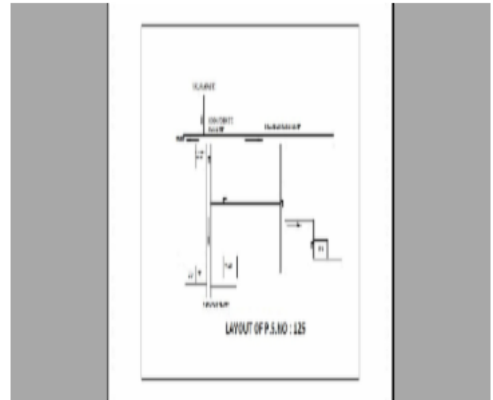

Google Map View

Polling Station Building Front View

Polling Station Front View

Cad View

Key MAP View

1 பெயர் : தானயா பூர் தந்தை பெயர்: சுரேஷ் வீட்டு எண் : 0 வயது : 21 பாலினம் : பெண் Photo is available	RUS2624724	2 பெயர் : கார்த்திக்ராஜா தந்தை பெயர்: கணேசன் வீட்டு எண் : 1 வயது : 28 பாலினம் : ஆண் Photo is available	RUS1159953	3 பெயர் : கவின் குமார் தந்தை பெயர்: கணேசன் வீட்டு எண் : 2 வயது : 25 பாலினம் : ஆண் Photo is available	RUS1473602
4 பெயர் : சாந்தி கணவர் பெயர்: மனோகரன் வீட்டு எண் : 5 வயது : 51 பாலினம் : பெண் Photo is available	RUS1699461	5 பெயர் : பிருந்தா தந்தை பெயர்: ஞானசேகரன் வீட்டு எண் : 5W வயது : 25 பாலினம் : பெண் Photo is available	RUS1473537	6 பெயர் : மனோகரன் தந்தை பெயர்: சுருளியாண்டிசெட்டியார் வீட்டு எண் : 6 வயது : 63 பாலினம் : ஆண் Photo is available	RUS1699479
7 பெயர் : சந்தானலட்சுமி கணவர் பெயர்: சுரேஷ் வீட்டு எண் : 7 வயது : 47 பாலினம் : பெண் Photo is available	GXL2035079	S 8 பெயர் : சினேகா தந்தை பெயர்: சுரேஷ் வீட்டு எண் : 7 வயது : 23 பாலினம் : பெண் DELETED Photo is available	RUS2251692	9 பெயர் : வெங்கட்டராமன் தந்தை பெயர்: வெங்கிடசுப்பன் செட்டியார் வீட்டு எண் : 8 வயது : 62 பாலினம் : ஆண் Photo is available	RUS0328492
10 பெயர் : சாரதா கணவர் பெயர்: அர்ச்சுனா வீட்டு எண் : 8 வயது : 60 பாலினம் : பெண் Photo is available	RUS0151084	11 பெயர் : சுரேஷ் தந்தை பெயர்: வெங்கட்டநாராயணன்செட்டியார் வீட்டு எண் : 10 வயது : 54 பாலினம் : ஆண் Photo is available	GXL3834330	12 பெயர் : திவ்யாலக்ஷ்மீ தந்தை பெயர்: கருப்பையா வீட்டு எண் : 10/12 வயது : 23 பாலினம் : பெண் Photo is available	RUS2251619
13 பெயர் : மேகலா க தந்தை பெயர்: கருப்பையா வீட்டு எண் : 10/12 வயது : 19 பாலினம் : பெண் Photo is available	RUS2621423	14 பெயர் : விஜயா தந்தை பெயர்: துரைப்பாண்டி வீட்டு எண் : 12 வயது : 56 பாலினம் : பெண் Photo is available	RUS1699537	15 பெயர் : சரோஜா கணவர் பெயர்: கருப்பையா வீட்டு எண் : 12 வயது : 44 பாலினம் : பெண் Photo is available	GXL2036507
16 பெயர் : சின்னத்துரை தந்தை பெயர்: பொயிஇருளப்பிள்ளை வீட்டு எண் : 13 வயது : 64 பாலினம் : ஆண் Photo is available	RUS1699545	17 பெயர் : சுருளியம்மாள் கணவர் பெயர்: சின்னத்துரை வீட்டு எண் : 13 வயது : 58 பாலினம் : பெண் Photo is available	RUS1699552	18 பெயர் : தேவி கணவர் பெயர்: ரமேஷ் வீட்டு எண் : 14 வயது : 61 பாலினம் : பெண் Photo is available	RUS0794867
19 பெயர் : பாஸ்கரன் தந்தை பெயர்: மணிமுத்துப்பிள்ளை வீட்டு எண் : 14 வயது : 58 பாலினம் : ஆண் Photo is available	RUS1699560	20 பெயர் : முத்துவேலம்மாள் கணவர் பெயர்: பாஸ்கரன் வீட்டு எண் : 14 வயது : 49 பாலினம் : பெண் Photo is available	GXL1289909	21 பெயர் : வால்பிரசாத் தந்தை பெயர்: ரமேஷ் வீட்டு எண் : 14 வயது : 32 பாலினம் : ஆண் Photo is available	RUS0794859
22 பெயர் : சோபனா தந்தை பெயர்: பாஸ்கரன் வீட்டு எண் : 14 வயது : 25 பாலினம் : பெண் Photo is available	RUS1364033	23 பெயர் : மாரிமுத்து தந்தை பெயர்: விஜயகுமார் வீட்டு எண் : 15 வயது : 31 பாலினம் : ஆண் Photo is available	RUS0903567	24 பெயர் : வெள்ளைத்தாய் கணவர் பெயர்: சங்கர் வீட்டு எண் : 16 வயது : 71 பாலினம் : பெண் Photo is available	RUS1699586
25 பெயர் : விஜயகுமார் தந்தை பெயர்: முத்துப்பிள்ளை வீட்டு எண் : 16 வயது : 65 பாலினம் : ஆண் Photo is available	RUS1699594	26 பெயர் : ஈஸ்வரி கணவர் பெயர்: விஜயகுமார் வீட்டு எண் : 16 வயது : 59 பாலினம் : பெண் Photo is available	RUS1699602	27 பெயர் : கருப்பிள்ளை தந்தை பெயர்: முத்துப்பிள்ளை வீட்டு எண் : 18 வயது : 72 பாலினம் : ஆண் Photo is available	RUS1699610
28 பெயர் : நாகரத்தினம் கணவர் பெயர்: கருப்பிள்ளை வீட்டு எண் : 18 வயது : 59 பாலினம் : பெண் Photo is available	RUS1699628	29 பெயர் : உதயக்குமார் தந்தை பெயர்: கருப்பிள்ளை வீட்டு எண் : 18 வயது : 46 பாலினம் : ஆண் Photo is available	GXL2040475	30 பெயர் : சத்யகலா கணவர் பெயர்: உதயக்குமார் வீட்டு எண் : 18-2 வயது : 41 பாலினம் : பெண் Photo is available	RUS1282821