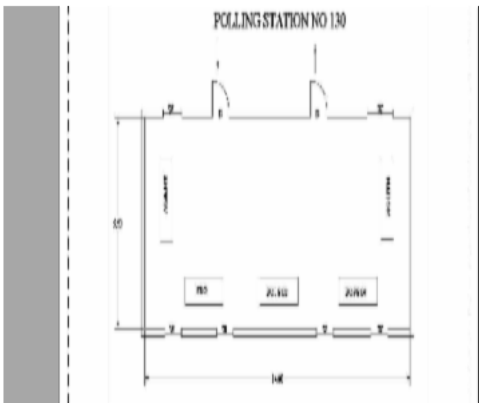

Nazri Naksha

Google Map View

Polling Station Building Front View

Polling Station Front View

Cad View

Key MAP View

1 பெயர் : வினோதா இதரர் பெயர் : கனகராணி வீட்டு எண் : 1 வயது : 43 பாலினம் : பெண் Photo is available	RUS2316610	2 பெயர் : பாண்டியம்மாள் தந்தை பெயர் : ராஜேந்த்ரன் வீட்டு எண் : 1 வயது : 40 பாலினம் : பெண் Photo is available	RUS2253318	S2 3 பெயர் : வினோதகுமார் தந்தை பெயர் : நாகராஜ் வீட்டு எண் : 1 வயது : 36 பாலினம் : ஆண் Photo is available	RUS2316925
4 பெயர் : பரமேஸ்வரி தந்தை பெயர் : பரமன் வீட்டு எண் : 1 வயது : 34 பாலினம் : பெண் Photo is available	RUS2316750	5 பெயர் : இந்துமதி கணவர் பெயர் : கோவிந்தராஜ் வீட்டு எண் : 1 வயது : 32 பாலினம் : பெண் Photo is available	RUS2253292	6 பெயர் : கஸ்தூரி கணவர் பெயர் : பாண்டி வீட்டு எண் : 1 வயது : 27 பாலினம் : பெண் Photo is available	RUS2316644
7 பெயர் : பகவதி முத்து தந்தை பெயர் : முத்து காமாட்சி வீட்டு எண் : 1 வயது : 26 பாலினம் : ஆண் Photo is available	RUS2253342	8 பெயர் : ஜெயா ஹரிஷ் தந்தை பெயர் : ஜெயா பாவனி வீட்டு எண் : 1 வயது : 23 பாலினம் : ஆண் Photo is available	RUS2253359	9 பெயர் : நவமணி தந்தை பெயர் : கண்ணன் வீட்டு எண் : 1 வயது : 23 பாலினம் : பெண் Photo is available	RUS2253300
10 பெயர் : விஜயஆனந்த் க தந்தை பெயர் : கண்ணன் வீட்டு எண் : 1 வயது : 21 பாலினம் : ஆண் Photo is available	RUS2583037	11 பெயர் : செல்வம் கணவர் பெயர் : குடியரசு வீட்டு எண் : 2 வயது : 44 பாலினம் : பெண் Photo is available	GXL2048924	12 பெயர் : கருப்பாயி கணவர் பெயர் : தங்கதுரை வீட்டு எண் : 2 வயது : 34 பாலினம் : பெண் Photo is available	RUS0796003
13 பெயர் : அழகு பாண்டி தாயின் பெயர் : கருவம்மாள் வீட்டு எண் : 3 வயது : 53 பாலினம் : பெண் Photo is available	RUS2316685	14 பெயர் : ஜெகேந்திரன் தந்தை பெயர் : தமிழ்ப்பாண்டி வீட்டு எண் : 3 வயது : 30 பாலினம் : ஆண் Photo is available	RUS1060425	15 பெயர் : பசுபதி கணவர் பெயர் : தமிழ்ப்பாண்டி வீட்டு எண் : 3-2-3 வயது : 50 பாலினம் : பெண் Photo is available	GXL1294586
16 பெயர் : முனியாண்டி தந்தை பெயர் : மாயன் வீட்டு எண் : 3-2-5 வயது : 71 பாலினம் : ஆண் Photo is available	RUS1795798	17 பெயர் : பழனிமாமாள் கணவர் பெயர் : முனியாண்டி வீட்டு எண் : 3-2-5 வயது : 69 பாலினம் : பெண் Photo is available	RUS1795806	18 பெயர் : காளிராஜா தந்தை பெயர் : முனியாண்டி வீட்டு எண் : 3-2-5 வயது : 49 பாலினம் : ஆண் Photo is available	GXL1352947
19 பெயர் : செல்வி கணவர் பெயர் : காளிராஜா வீட்டு எண் : 3-2-5 வயது : 46 பாலினம் : பெண் Photo is available	GXL1352061	20 பெயர் : அழகுவேல் தந்தை பெயர் : ராமச்சந்திரன் வீட்டு எண் : 3-2-6 வயது : 52 பாலினம் : ஆண் Photo is available	GXL1395516	21 பெயர் : தனபாக்கியம் கணவர் பெயர் : அழகுவேல் வீட்டு எண் : 3-2-6 வயது : 50 பாலினம் : பெண் Photo is available	GXL1402007
22 பெயர் : வேல்ராஜேந்திரன் தந்தை பெயர் : சுப்ரமணி வீட்டு எண் : 3-2-8 வயது : 55 பாலினம் : ஆண் Photo is available	RUS1948710	23 பெயர் : தனலட்சுமி கணவர் பெயர் : பரமன்(எ)பொன்னையா வீட்டு எண் : 3-2-9 வயது : 80 பாலினம் : பெண் Photo is available	RUS1795830	24 பெயர் : பால்பாண்டி தந்தை பெயர் : பரமன்(எ)பொன்னையா வீட்டு எண் : 3-2-9 வயது : 60 பாலினம் : ஆண் Photo is available	RUS1795848
25 பெயர் : மேரியம்மாள் கணவர் பெயர் : ராஜைய்யா வீட்டு எண் : 3-2-10 வயது : 80 பாலினம் : பெண் Photo is available	RUS1795855	26 பெயர் : அல்லியம்மாள் கணவர் பெயர் : கருப்பையா வீட்டு எண் : 3-2-11 வயது : 61 பாலினம் : பெண் Photo is available	RUS1795863	27 பெயர் : முத்துராஜா தந்தை பெயர் : கருப்பையா வீட்டு எண் : 3-2-11 வயது : 44 பாலினம் : ஆண் Photo is available	GXL1351808
28 பெயர் : முத்துலட்சுமி தந்தை பெயர் : கருப்பையா வீட்டு எண் : 3-2-11 வயது : 44 பாலினம் : பெண் Photo is available	GXL1400225	29 பெயர் : பைரவன் தந்தை பெயர் : கருப்பையா வீட்டு எண் : 3-2-11 வயது : 38 பாலினம் : ஆண் Photo is available	GXL2909687	30 பெயர் : செல்வம்மாள் கணவர் பெயர் : அல்லன் வீட்டு எண் : 3-2-11A1 வயது : 85 பாலினம் : பெண் Photo is available	GXL1294461