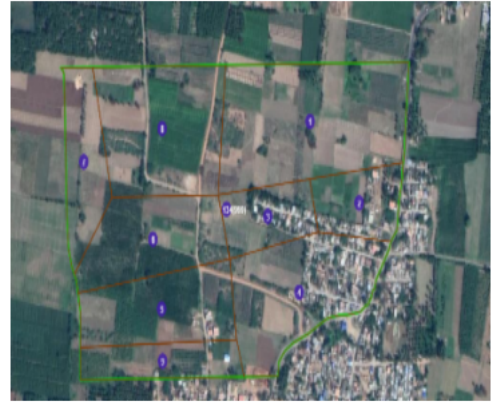

Google Map View