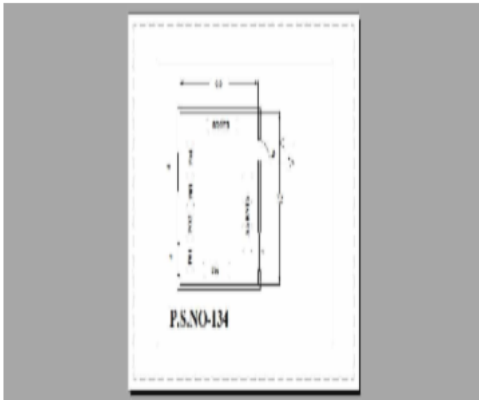

Nazri Naksha

Google Map View

Polling Station Building Front View

Polling Station Front View

Cad View

Key MAP View

1 பெயர் : தெய்வராணி கணவர் பெயர்: பொன்னுசாமி வீட்டு எண் : 1 வயது : 36 பாலினம் : பெண் Photo is available	RUS1107853	2 பெயர் : சரவணன் தந்தை பெயர்: பொம்மையன் வீட்டு எண் : 1 வயது : 31 பாலினம் : ஆண் Photo is available	RUS1061506	3 பெயர் : சிவரஞ்சனி தந்தை பெயர்: விமலாதித்தன் வீட்டு எண் : 1 வயது : 25 பாலினம் : பெண் Photo is available	RUS1366137
4 பெயர் : முத்துவேல்பாண்டி தந்தை பெயர்: வசந்தா வீட்டு எண் : 6 வயது : 43 பாலினம் : ஆண் Photo is available	RUS1107861	5 பெயர் : தினகரன் தந்தை பெயர்: முக்கையா வீட்டு எண் : 6 வயது : 36 பாலினம் : ஆண் Photo is available	RUS1231216	6 பெயர் : பிரேமா தந்தை பெயர்: தினகரன் வீட்டு எண் : 6 வயது : 34 பாலினம் : பெண் Photo is available	RUS1231224
7 பெயர் : சரவணன் தந்தை பெயர்: அண்ணாதுரை வீட்டு எண் : 6 வயது : 33 பாலினம் : ஆண் Photo is available	RUS0797373	8 பெயர் : ஜெயச்சந்திரன் தந்தை பெயர்: பாலச்சாமி தேவர் வீட்டு எண் : 6- வயது : 54 பாலினம் : ஆண் Photo is available	RUS0797381	9 பெயர் : நீலமலை தந்தை பெயர்: நல்லபெருமாள் தேவர் வீட்டு எண் : 6-1-2E1 வயது : 58 பாலினம் : ஆண் Photo is available	RUS1813724
10 பெயர் : தனலட்சுமி கணவர் பெயர்: நீலமலை வீட்டு எண் : 6-1-2E1 வயது : 50 பாலினம் : பெண் Photo is available	GXL2083129	11 பெயர் : யோகநீ தந்தை பெயர்: நீலமலை வீட்டு எண் : 6-1-2E1 வயது : 27 பாலினம் : பெண் Photo is available	RUS2144335	12 பெயர் : பூர்ணம் கணவர் பெயர்: ராசு வீட்டு எண் : 6-7-22 வயது : 68 பாலினம் : பெண் Photo is available	RUS1813732
13 பெயர் : சிறியராஜா தந்தை பெயர்: தவசி வீட்டு எண் : 6-7-26 வயது : 54 பாலினம் : ஆண் Photo is available	RUS1813757	14 பெயர் : பொன்னுச்சாமி தந்தை பெயர்: தவசி வீட்டு எண் : 6-7-26 வயது : 45 பாலினம் : ஆண் Photo is available	GXL2081164	15 பெயர் : சூபன் தந்தை பெயர்: கோடைவீரன் வீட்டு எண் : 6-8-211 வயது : 25 பாலினம் : ஆண் Photo is available	RUS1366186
16 பெயர் : போதுமணி கணவர் பெயர்: வெற்றிச்செல்வன் வீட்டு எண் : 11 வயது : 41 பாலினம் : பெண் Photo is available	RUS0797407	17 பெயர் : முத்திலவரன் ச தந்தை பெயர்: சந்தோஷ தேவர் வீட்டு எண் : 12/ வார்டு11 வயது : 32 பாலினம் : ஆண் Photo is available	RUS2462240	18 பெயர் : செல்ல பாண்டி தந்தை பெயர்: முருகன் வீட்டு எண் : 51 வயது : 26 பாலினம் : ஆண் Photo is available	RUS1366210
19 பெயர் : அபினைஷ் தந்தை பெயர்: மணிகண்டன் வீட்டு எண் : 59 வயது : 26 பாலினம் : ஆண் Photo is available	RUS1366152	20 பெயர் : அழகேஷ்பாண்டி தந்தை பெயர்: மலைச்சாமி வீட்டு எண் : 68/257 வயது : 37 பாலினம் : ஆண் Photo is available	RUS2415271	21 பெயர் : சந்தியா கணவர் பெயர்: அழகேஷ்பாண்டி வீட்டு எண் : 68/257 வயது : 32 பாலினம் : பெண் Photo is available	RUS2415412
22 பெயர் : சும்ன் தாயின் பெயர்: சுதா வீட்டு எண் : 73 வயது : 31 பாலினம் : ஆண் Photo is available	RUS0906941	23 பெயர் : கௌதம் தாயின் பெயர்: சுதா வீட்டு எண் : 73 வயது : 30 பாலினம் : ஆண் Photo is available	RUS0907212	24 பெயர் : தீபக் தந்தை பெயர்: ஜெயக்கொடி வீட்டு எண் : 86 நார்த் தெரு வயது : 25 பாலினம் : ஆண் Photo is available	RUS1424852
25 பெயர் : பிரதீப த தந்தை பெயர்: தமிழவேலன் வீட்டு எண் : 96 வயது : 24 பாலினம் : ஆண் Photo is available	RUS2521466	# 26 பெயர் : கவிதா ச கணவர் பெயர்: சரவணன் வீட்டு எண் : 100 வயது : 35 பாலினம் : பெண் Photo is available	RUS0636233	27 பெயர் : முத்துகிருஷ்ணன் தந்தை பெயர்: வெள்ளை சாமி வீட்டு எண் : 118 வயது : 26 பாலினம் : ஆண் Photo is available	RUS1366202
28 பெயர் : கீதா கணவர் பெயர்: ரமேஷ் வீட்டு எண் : 121 வயது : 31 பாலினம் : பெண் Photo is available	RUS0797340	29 பெயர் : திலகம் கணவர் பெயர்: ராஜா வீட்டு எண் : 180 வயது : 33 பாலினம் : பெண் Photo is available	RUS0636225	30 பெயர் : மங்கையர்க்கரசி தந்தை பெயர்: சத்தியன்ராஜன் வீட்டு எண் : 193 வயது : 33 பாலினம் : பெண் Photo is available	RUS1061464