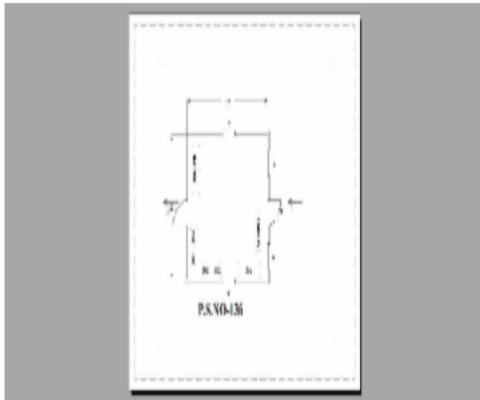

வாக்காளர் பதிவு அலுவலரின்  
கையொப்பம்

**Nazri Naksha**

**Google Map View**

**Polling Station Building Front View**

**Polling Station Front View**

**Cad View**

**Key MAP View**

1 பெயர் : பாண்டியன் தந்தை பெயர்: சின்னக்காளியப்பன் வீட்டு எண் : 1 வயது : 60 பாலினம் : ஆண் Photo is available	RUS1739481	2 பெயர் : ஜெகதாம்பாள் கணவர் பெயர்: பாண்டியன் வீட்டு எண் : 1 வயது : 57 பாலினம் : பெண் Photo is available	RUS1739499	3 பெயர் : திருமலைமுத்துக்குமரன் தந்தை பெயர்: துரைச்சாமி வீட்டு எண் : 1 வயது : 52 பாலினம் : ஆண் Photo is available	RUS1739507
4 பெயர் : கார்த்திகேயன் தந்தை பெயர்: துரைச்சாமி வீட்டு எண் : 1 வயது : 50 பாலினம் : ஆண் Photo is available	RUS1739515	5 பெயர் : வசந்தகோகிலா கணவர் பெயர்: திருமலைமுத்துக்குமரன் வீட்டு எண் : 1 வயது : 49 பாலினம் : பெண் Photo is available	GXL2055010	6 பெயர் : முருகேஸ்வரி கணவர் பெயர்: கார்த்திகேயன் வீட்டு எண் : 1 வயது : 45 பாலினம் : பெண் Photo is available	GXL3203718
7 பெயர் : ஆனந்தி நாச்சியார் கணவர் பெயர்: கௌதமன் வீட்டு எண் : 1 வயது : 33 பாலினம் : பெண் Photo is available	RUS2398303	8 பெயர் : மாதேஸ்வரன் தந்தை பெயர்: திருமலைமுத்துக்குமார் வீட்டு எண் : 1 வயது : 26 பாலினம் : ஆண் Photo is available	RUS1340736	9 பெயர் : ஹேமராஜினி தந்தை பெயர்: கார்த்திகேயன் வீட்டு எண் : 1 வயது : 23 பாலினம் : பெண் Photo is available	RUS2321685
10 பெயர் : பவிஷ்கா தேவி தந்தை பெயர்: திருமலை முத்துக்குமாரன் வீட்டு எண் : 1 வயது : 22 பாலினம் : பெண் Photo is available	RUS2444875	11 பெயர் : பாண்டியன் தந்தை பெயர்: அருணாசலம் வீட்டு எண் : 1-3 வயது : 73 பாலினம் : ஆண் Photo is available	RUS1739523	12 பெயர் : பரமேஸ்வரி கணவர் பெயர்: பாண்டியன் வீட்டு எண் : 1-3 வயது : 66 பாலினம் : பெண் Photo is available	RUS1739531
13 பெயர் : கருப்பசாமி தந்தை பெயர்: காட்டுராஜா வீட்டு எண் : 1-3 வயது : 40 பாலினம் : ஆண் Photo is available	RUS0797894	14 பெயர் : துர்க்காதேவி தந்தை பெயர்: பாண்டியன் வீட்டு எண் : 1-3 வயது : 39 பாலினம் : பெண் Photo is available	GXL2612927	15 பெயர் : காளிதாசன் தந்தை பெயர்: முனியாண்டி வீட்டு எண் : 1-9-3 வயது : 30 பாலினம் : ஆண் Photo is available	RUS0907550
16 பெயர் : செல்லம் தந்தை பெயர்: அருணாசலத்தேவர் வீட்டு எண் : 2 வயது : 81 பாலினம் : ஆண் Photo is available	RUS1739549	17 பெயர் : பேச்சியம்மாள் கணவர் பெயர்: செல்லம் வீட்டு எண் : 2 வயது : 66 பாலினம் : பெண் Photo is available	RUS1739556	18 பெயர் : ரவி தந்தை பெயர்: சொக்கலிங்கதேவர் வீட்டு எண் : 2 வயது : 63 பாலினம் : ஆண் Photo is available	GXL1135037
19 பெயர் : அழகர் தந்தை பெயர்: வீரபாண்டியத்தேவர் வீட்டு எண் : 2 வயது : 53 பாலினம் : ஆண் Photo is available	RUS0067819	20 பெயர் : உமா கணவர் பெயர்: ரவி வீட்டு எண் : 2 வயது : 51 பாலினம் : பெண் Photo is available	RUS1739564	21 பெயர் : விமலா கணவர் பெயர்: செல்லம் வீட்டு எண் : 2 வயது : 49 பாலினம் : பெண் Photo is available	RUS1739572
22 பெயர் : முத்துக்குமரன் தந்தை பெயர்: செல்லம் வீட்டு எண் : 2 வயது : 48 பாலினம் : ஆண் Photo is available	RUS1543206	23 பெயர் : சத்தியமூர்த்தி தந்தை பெயர்: செல்லம் வீட்டு எண் : 2 வயது : 43 பாலினம் : ஆண் Photo is available	GXL1279116	24 பெயர் : யோகேஸ்வரன் தந்தை பெயர்: ரவி வீட்டு எண் : 2 வயது : 28 பாலினம் : ஆண் Photo is available	RUS1231505
25 பெயர் : கீர்த்தனா தந்தை பெயர்: ரவி வீட்டு எண் : 2 வயது : 23 பாலினம் : பெண் Photo is available	RUS2254829	26 பெயர் : அமுதவல்லி கணவர் பெயர்: முத்துக்குமார் வீட்டு எண் : 2/1/9 வயது : 39 பாலினம் : பெண் Photo is available	RUS2254845	27 பெயர் : ஆறுமுகம் தந்தை பெயர்: முனியாண்டி வீட்டு எண் : 4 வயது : 63 பாலினம் : பெண் Photo is available	RUS1739606
28 பெயர் : முனியாண்டி தந்தை பெயர்: வேலு வீட்டு எண் : 4 வயது : 56 பாலினம் : ஆண் Photo is available	RUS1739598	29 பெயர் : அஞ்சுகம் தந்தை பெயர்: முனியாண்டி வீட்டு எண் : 4 வயது : 43 பாலினம் : பெண் Photo is available	GXL2055184	30 பெயர் : அழகுசீட்டு தந்தை பெயர்: முனியாண்டி வீட்டு எண் : 4 வயது : 39 பாலினம் : பெண் Photo is available	GXL2615573