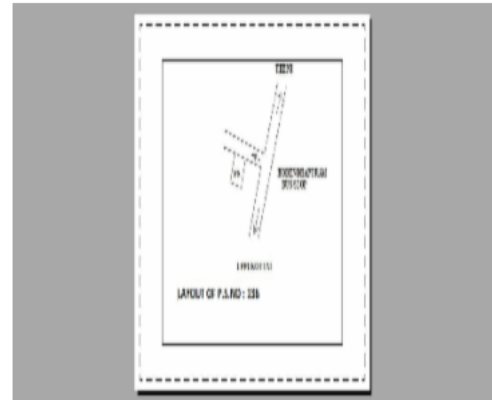

வாக்காளர் பதிவு அலுவலரின்  
கையொப்பம்

**Nazri Naksha**

**Google Map View**

**Polling Station Building Front View**

**Polling Station Front View**

**Cad View**

**Key MAP View**

1 பெயர் : பாண்டியன் தந்தை பெயர்: சின்னக்காளியப்பன் வீட்டு எண் : 1 வயது : 60 பாலினம் : ஆண் Photo is available	RUS1739481	2 பெயர் : ஜெகதாம்பாள் கணவர் பெயர்: பாண்டியன் வீட்டு எண் : 1 வயது : 57 பாலினம் : பெண் Photo is available	RUS1739499	3 பெயர் : திருமலைமுத்துக்குமரன் தந்தை பெயர்: துரைச்சாமி வீட்டு எண் : 1 வயது : 52 பாலினம் : ஆண் Photo is available	RUS1739507
4 பெயர் : கார்த்திகேயன் தந்தை பெயர்: துரைச்சாமி வீட்டு எண் : 1 வயது : 50 பாலினம் : ஆண் Photo is available	RUS1739515	5 பெயர் : வசந்தகோகிலா கணவர் பெயர்: திருமலைமுத்துக்குமரன் வீட்டு எண் : 1 வயது : 49 பாலினம் : பெண் Photo is available	GXL2055010	6 பெயர் : முருகேஸ்வரி கணவர் பெயர்: கார்த்திகேயன் வீட்டு எண் : 1 வயது : 45 பாலினம் : பெண் Photo is available	GXL3203718
7 பெயர் : ஆனந்தி நாச்சியார் கணவர் பெயர்: கௌதமன் வீட்டு எண் : 1 வயது : 33 பாலினம் : பெண் Photo is available	RUS2398303	8 பெயர் : மாதேஸ்வரன் தந்தை பெயர்: திருமலைமுத்துக்குமார் வீட்டு எண் : 1 வயது : 26 பாலினம் : ஆண் Photo is available	RUS1340736	9 பெயர் : ஹேமராஜினி தந்தை பெயர்: கார்த்திகேயன் வீட்டு எண் : 1 வயது : 23 பாலினம் : பெண் Photo is available	RUS2321685
10 பெயர் : பவிஷ்கா தேவி தந்தை பெயர்: திருமலை முத்துக்குமாரன் வீட்டு எண் : 1 வயது : 22 பாலினம் : பெண் Photo is available	RUS2444875	11 பெயர் : பாண்டியன் தந்தை பெயர்: அருணாசலம் வீட்டு எண் : 1-3 வயது : 73 பாலினம் : ஆண் Photo is available	RUS1739523	12 பெயர் : பரமேஸ்வரி கணவர் பெயர்: பாண்டியன் வீட்டு எண் : 1-3 வயது : 66 பாலினம் : பெண் Photo is available	RUS1739531
13 பெயர் : கருப்பசாமி தந்தை பெயர்: காட்டுராஜா வீட்டு எண் : 1-3 வயது : 40 பாலினம் : ஆண் Photo is available	RUS0797894	14 பெயர் : துர்க்காதேவி தந்தை பெயர்: பாண்டியன் வீட்டு எண் : 1-3 வயது : 39 பாலினம் : பெண் Photo is available	GXL2612927	15 பெயர் : காளிதாசன் தந்தை பெயர்: முனியாண்டி வீட்டு எண் : 1-9-3 வயது : 30 பாலினம் : ஆண் Photo is available	RUS0907550
16 பெயர் : செல்லம் தந்தை பெயர்: அருணாசலத்தேவர் வீட்டு எண் : 2 வயது : 81 பாலினம் : ஆண் Photo is available	RUS1739549	17 பெயர் : பேச்சியம்மாள் கணவர் பெயர்: செல்லம் வீட்டு எண் : 2 வயது : 66 பாலினம் : பெண் Photo is available	RUS1739556	18 பெயர் : ரவி தந்தை பெயர்: சொக்கலிங்கதேவர் வீட்டு எண் : 2 வயது : 63 பாலினம் : ஆண் Photo is available	GXL1135037
19 பெயர் : அழகர் தந்தை பெயர்: வீரபாண்டியத்தேவர் வீட்டு எண் : 2 வயது : 53 பாலினம் : ஆண் Photo is available	RUS0067819	20 பெயர் : உமா கணவர் பெயர்: ரவி வீட்டு எண் : 2 வயது : 51 பாலினம் : பெண் Photo is available	RUS1739564	21 பெயர் : விமலா கணவர் பெயர்: செல்லம் வீட்டு எண் : 2 வயது : 49 பாலினம் : பெண் Photo is available	RUS1739572
22 பெயர் : முத்துக்குமரன் தந்தை பெயர்: செல்லம் வீட்டு எண் : 2 வயது : 48 பாலினம் : ஆண் Photo is available	RUS1543206	23 பெயர் : சத்தியமூர்த்தி தந்தை பெயர்: செல்லம் வீட்டு எண் : 2 வயது : 43 பாலினம் : ஆண் Photo is available	GXL1279116	24 பெயர் : யோகேஸ்வரன் தந்தை பெயர்: ரவி வீட்டு எண் : 2 வயது : 28 பாலினம் : ஆண் Photo is available	RUS1231505
25 பெயர் : கீர்த்தனா தந்தை பெயர்: ரவி வீட்டு எண் : 2 வயது : 23 பாலினம் : பெண் Photo is available	RUS2254829	26 பெயர் : அமுதவல்லி கணவர் பெயர்: முத்துக்குமார் வீட்டு எண் : 2/1/9 வயது : 39 பாலினம் : பெண் Photo is available	RUS2254845	27 பெயர் : ஆறுமுகம் தந்தை பெயர்: முனியாண்டி வீட்டு எண் : 4 வயது : 63 பாலினம் : பெண் Photo is available	RUS1739606
28 பெயர் : முனியாண்டி தந்தை பெயர்: வேலு வீட்டு எண் : 4 வயது : 56 பாலினம் : ஆண் Photo is available	RUS1739598	29 பெயர் : அஞ்சுகம் தந்தை பெயர்: முனியாண்டி வீட்டு எண் : 4 வயது : 43 பாலினம் : பெண் Photo is available	GXL2055184	30 பெயர் : அழகுசீட்டு தந்தை பெயர்: முனியாண்டி வீட்டு எண் : 4 வயது : 39 பாலினம் : பெண் Photo is available	GXL2615573