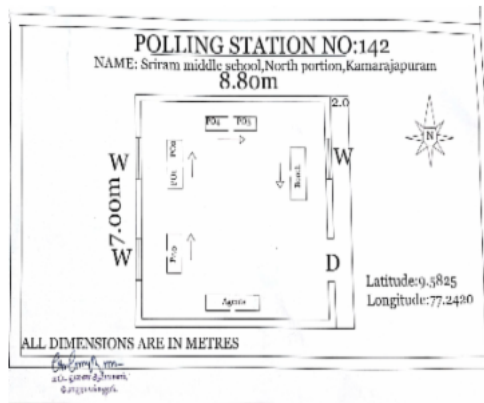

Google Map View

Polling Station Building Front View

Polling Station Front View

Cad View

Key MAP View

1 பெயர் : நாட்டுத்துரை தந்தை பெயர் : ராஜகோபால் வீட்டு எண் : 2-1 வயது : 54 பாலினம் : ஆண்	RUS1723071 Photo is available	2 பெயர் : லட்சுமி தந்தை பெயர் : ருத்திரப்பநாயக்கர் வீட்டு எண் : 2-4 வயது : 53 பாலினம் : பெண்	GXL1351311 Photo is available	3 பெயர் : முரளிதரன் தந்தை பெயர் : சுப்புராஜ் வீட்டு எண் : 2-5 வயது : 46 பாலினம் : ஆண்	GXL1322833 Photo is available
4 பெயர் : மலர்விழி தந்தை பெயர் : நாராயணசாமி வீட்டு எண் : 2-6 வயது : 52 பாலினம் : பெண்	RUS1723113 Photo is available	5 பெயர் : ராஜலட்சுமி தந்தை பெயர் : நல்லையன் வீட்டு எண் : 2-7 வயது : 76 பாலினம் : பெண்	RUS1723139 Photo is available	6 பெயர் : விஜயராஜ் தந்தை பெயர் : நல்லையன் வீட்டு எண் : 2-7 வயது : 56 பாலினம் : ஆண்	GXL1302850 Photo is available
7 பெயர் : சுவிதா கணவர் பெயர் : முரளிதரன் வீட்டு எண் : 2-7 வயது : 41 பாலினம் : பெண்	GXL2911840 Photo is available	8 பெயர் : விங்கையா தந்தை பெயர் : அழகர்சாமி வீட்டு எண் : 2-9 வயது : 69 பாலினம் : ஆண்	RUS1723154 Photo is available	9 பெயர் : தனலட்சுமி கணவர் பெயர் : விங்கையா வீட்டு எண் : 2-9 வயது : 61 பாலினம் : பெண்	GXL1152743 Photo is available
10 பெயர் : சுதாகர் தந்தை பெயர் : விங்கையா வீட்டு எண் : 2-9 வயது : 45 பாலினம் : ஆண்	GXL1151042 Photo is available	11 பெயர் : சுப்புராஜ் தந்தை பெயர் : நல்லையசாமி வீட்டு எண் : 2-11 வயது : 76 பாலினம் : ஆண்	RUS1723162 Photo is available	12 பெயர் : நடராஜ் தந்தை பெயர் : நல்லையசாமி வீட்டு எண் : 2-11 வயது : 74 பாலினம் : ஆண்	GXL1149046 Photo is available
13 பெயர் : ராஜேஷ் தந்தை பெயர் : நடராஜன் வீட்டு எண் : 2-11 வயது : 44 பாலினம் : ஆண்	GXL1303213 Photo is available	14 பெயர் : தனலட்சுமி கணவர் பெயர் : ராமசாமி வீட்டு எண் : 2-13 வயது : 71 பாலினம் : பெண்	GXL1302181 Photo is available	15 பெயர் : ராஜ்குமார் தந்தை பெயர் : ராமசாமி வீட்டு எண் : 2-13 வயது : 49 பாலினம் : ஆண்	GXL3204294 Photo is available
16 பெயர் : ஆவடைத்தாய் கணவர் பெயர் : துரைராஜ் வீட்டு எண் : 2-14 வயது : 73 பாலினம் : பெண்	GXL1387687 Photo is available	17 பெயர் : ராஜசேகரன் தந்தை பெயர் : வெங்கிடசாமி வீட்டு எண் : 2-14A வயது : 69 பாலினம் : ஆண்	GXL2053452 Photo is available	18 பெயர் : ராஜேஸ்வரி தந்தை பெயர் : செல்வராஜ் வீட்டு எண் : 2-22 வயது : 64 பாலினம் : பெண்	RUS1723212 Photo is available
19 பெயர் : சேது தந்தை பெயர் : கிருஷ்ணசாமி வீட்டு எண் : 2-22A வயது : 44 பாலினம் : ஆண்	GXL2053437 Photo is available	20 பெயர் : ஜானகி கணவர் பெயர் : சேது வீட்டு எண் : 2-22A வயது : 44 பாலினம் : பெண்	GXL1302173 Photo is available	21 பெயர் : திலகவதி தந்தை பெயர் : சின்னநல்லையசாமி வீட்டு எண் : 2-56 வயது : 68 பாலினம் : பெண்	GXL1149335 Photo is available
22 பெயர் : சங்கர் தந்தை பெயர் : செல்லையா வீட்டு எண் : 4A வயது : 76 பாலினம் : ஆண்	RUS1283977 Photo is available	23 பெயர் : பேபி கணவர் பெயர் : சங்கர் வீட்டு எண் : 4A வயது : 55 பாலினம் : பெண்	RUS1283951 Photo is available	24 பெயர் : முனியராஜ் தந்தை பெயர் : சங்கர் வீட்டு எண் : 4A வயது : 34 பாலினம் : ஆண்	RUS1283985 Photo is available
25 பெயர் : விக்னேஷ்வரன் தந்தை பெயர் : சங்கர் வீட்டு எண் : 4A வயது : 32 பாலினம் : ஆண்	RUS1283969 Photo is available	26 பெயர் : மகேஸ்வரி கணவர் பெயர் : பாலகிருஷ்ணன் வீட்டு எண் : 5 வயது : 63 பாலினம் : பெண்	GXL2053403 Photo is available	27 பெயர் : எஸ் ஹர்ஸ்கொள்தம் தந்தை பெயர் : ர ஸ்ரீதரன் வீட்டு எண் : 5-7A வயது : 30 பாலினம் : ஆண்	RUS1062330 Photo is available
28 பெயர் : மகாலட்சுமி கணவர் பெயர் : நாட்டுத்துரை வீட்டு எண் : 9 வயது : 46 பாலினம் : பெண்	RUS0068189 Photo is available	29 பெயர் : பிரேமா கணவர் பெயர் : சுதாகர் வீட்டு எண் : 9 வயது : 43 பாலினம் : பெண்	RUS0068148 Photo is available	30 பெயர் : மஞ்சளா கணவர் பெயர் : செந்தில்குமார் வீட்டு எண் : 12 வயது : 54 பாலினம் : பெண்	RUS0638437 Photo is available