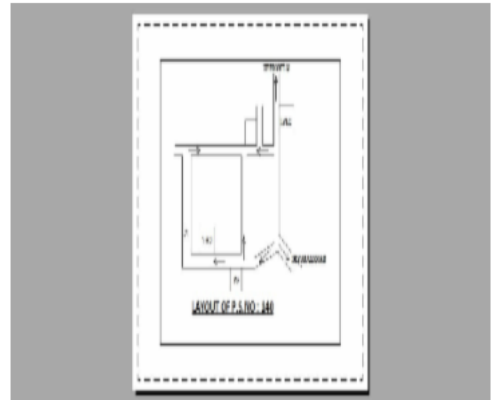

**Polling Station Building Front View**

**Polling Station Front View**

**Cad View**

**Key MAP View**

சட்டமன்றத் தொகுதியின் எண் மற்றும் பெயர் : 200-போடிநாயக்கனூர்  
பிரிவு எண் மற்றும் பெயர் 1-டொம்புச்சேரி (வ.கி) மற்றும் (ஊ), வார்டு-1 ஆண்டவர் கோவில் தெரு