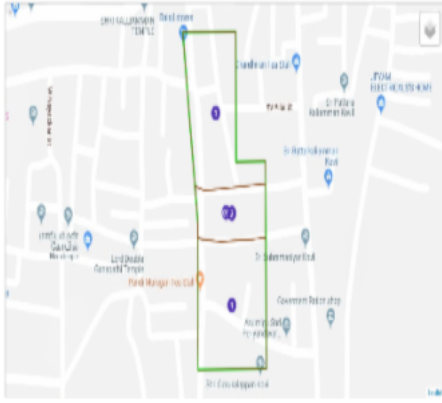

3. வாக்குச் சாவடியின் விவரங்கள்

<p>வாக்குச் சாவடியின் எண் மற்றும் பெயர் : 16 - அரசு மேல்நிலைப்பள்ளி, தென்கிழக்கு கட்டிடம், கிழக்கு பக்கம், பூதிப்புரம்</p> <p>வாக்குச் சாவடியின் முகவரி : அரசு மேல்நிலைப்பள்ளி, தென்கிழக்கு கட்டிடம், கிழக்கு பக்கம், பூதிப்புரம்</p>	<p>வாக்குச் சாவடியின் வகைப்பாடு (ஆண்/பெண்/பொது)</p>	<p>பொது</p>
	<p>துணை வாக்குச் சாவடிகளின் எண்ணிக்கை</p>	<p>0</p>

4. வாக்காளர்களின் எண்ணிக்கை

தொடங்கும் வரிசை எண்	முடியும் வரிசை எண்.	நிகர வாக்காளர்களின் எண்ணிக்கை			
		ஆண்	பெண்	மூன்றாம் பாலினம்	மொத்தம்
1	755	359	395	0	754

கையொப்பம்

Nazri Naksha

Google Map View

Polling Station Building Front View

Polling Station Front View

Cad View

Key MAP View

சட்டமன்றத் தொகுதியின் எண் மற்றும் பெயர் : 200-போடிநாயக்கனூர்
பிரிவு எண் மற்றும் பெயர் 1-பூதிப்புரம் (வ.கி) மற்றும் (பே), வார்டு-15 மேற்கு மெயின் சாலை

பாகம் எண் : 16