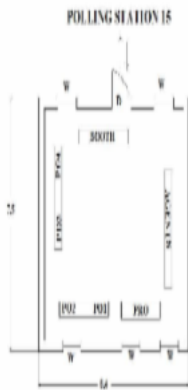

3. வாக்குச் சாவடியின் விவரங்கள்

<p>வாக்குச் சாவடியின் எண் மற்றும் பெயர் : 16 - அரசு மேல்நிலைப்பள்ளி, தென்கிழக்கு கட்டிடம், கிழக்கு பக்கம், பூதிப்புரம்</p> <p>வாக்குச் சாவடியின் முகவரி : அரசு மேல்நிலைப்பள்ளி, தென்கிழக்கு கட்டிடம், கிழக்கு பக்கம், பூதிப்புரம்</p>	<p>வாக்குச் சாவடியின் வகைப்பாடு (ஆண்/பெண்/பொது)</p>	<p>பொது</p>
	<p>துணை வாக்குச் சாவடிகளின் எண்ணிக்கை</p>	<p>0</p>

4. வாக்காளர்களின் எண்ணிக்கை

தொடங்கும் வரிசை எண்	முடியும் வரிசை எண்.	நிகர வாக்காளர்களின் எண்ணிக்கை			
		ஆண்	பெண்	மூன்றாம் பாலினம்	மொத்தம்
1	755	359	395	0	754

கையொப்பம்

Nazri Naksha

Google Map View

Polling Station Building Front View

Polling Station Front View

Cad View

Key MAP View

சட்டமன்றத் தொகுதியின் எண் மற்றும் பெயர் : 200-போடிநாயக்கனூர்
பிரிவு எண் மற்றும் பெயர் 1-பூதிப்புரம் (வ.கி) மற்றும் (பே), வார்டு-15 மேற்கு மெயின் சாலை

பாகம் எண் : 16