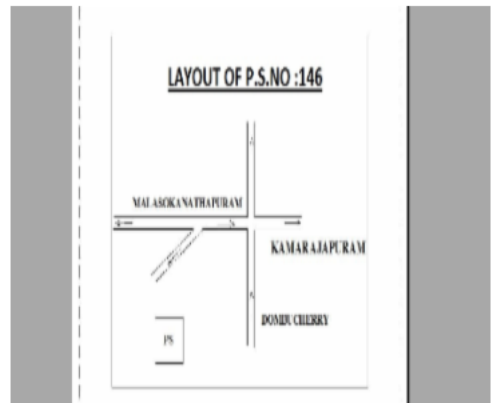

Key MAP View